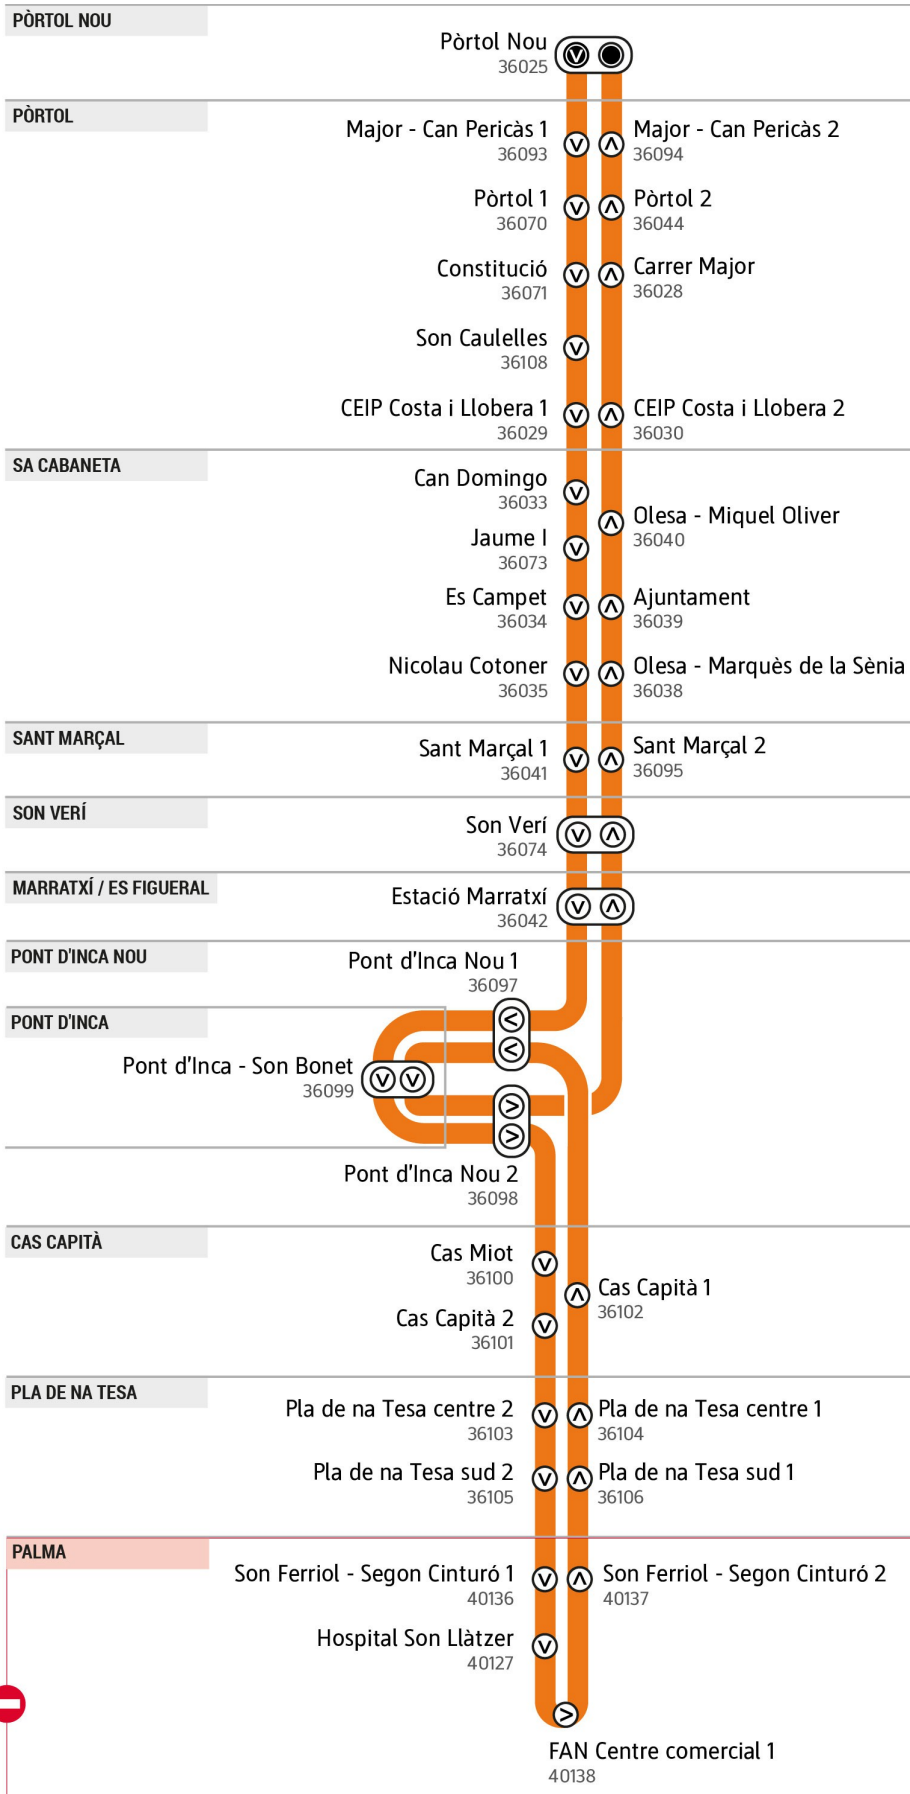

Des de / Desde / From

27/06/2022

Consultau vigència / Consulte vigencia
Check validity

www.tib.org

Empresa operadora

Grupo Ruiz

Desplaçaments no permesos entre parades de **PALMA**. Utilitza l'EMT.
Desplazamientos no permitidos entre paradas de **PALMA**. Utilice la EMT.
Journeys are not allowed among stops in **PALMA**. Please use the EMT services.