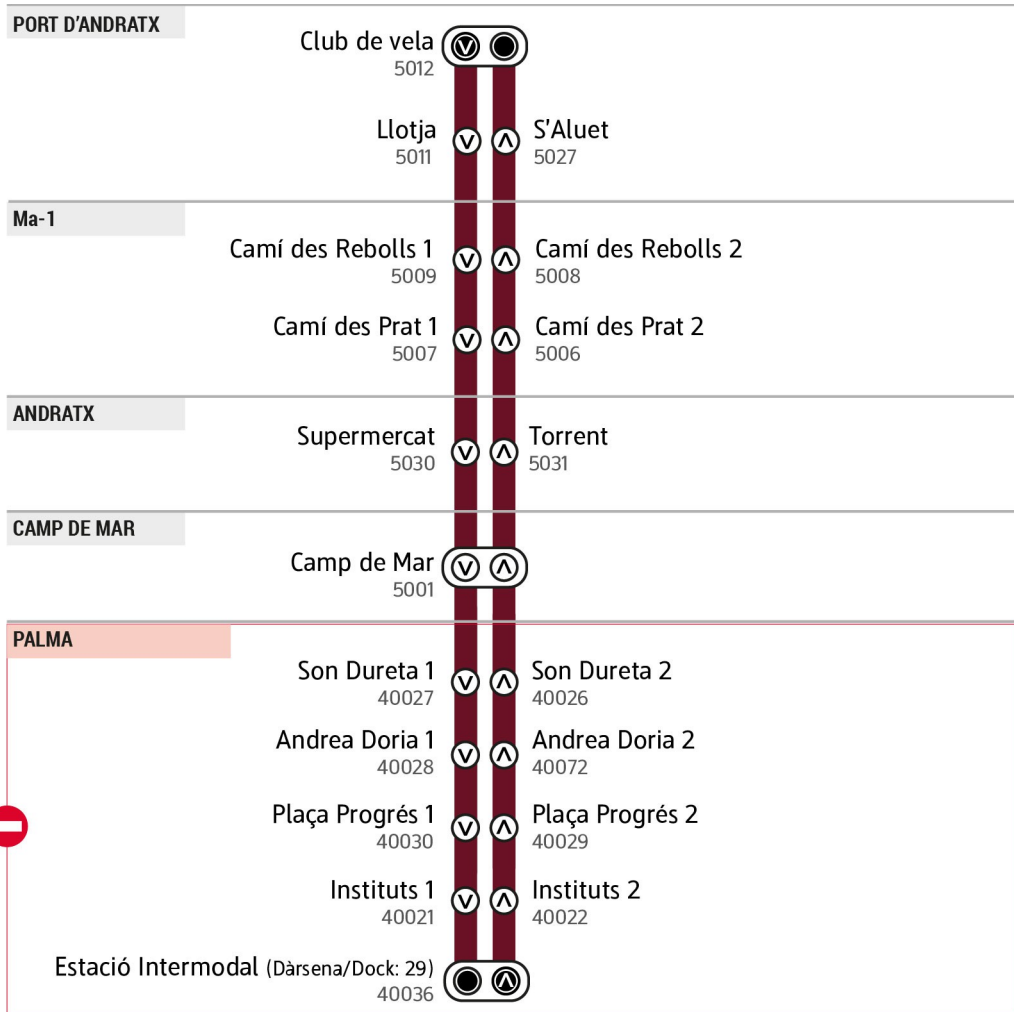

Des de / Desde / From

01/05/2023

Consultau vigència / Consulte vigencia
Check validity

www.tib.org

Empresa operadora

Moventis

Desplaçaments no permesos entre parades de **PALMA**. Utilitzau l'EMT.
Desplazamientos no permitidos entre paradas de **PALMA**. Utilice la EMT.
Journeys are not allowed among stops in **PALMA**. Please use the EMT services.