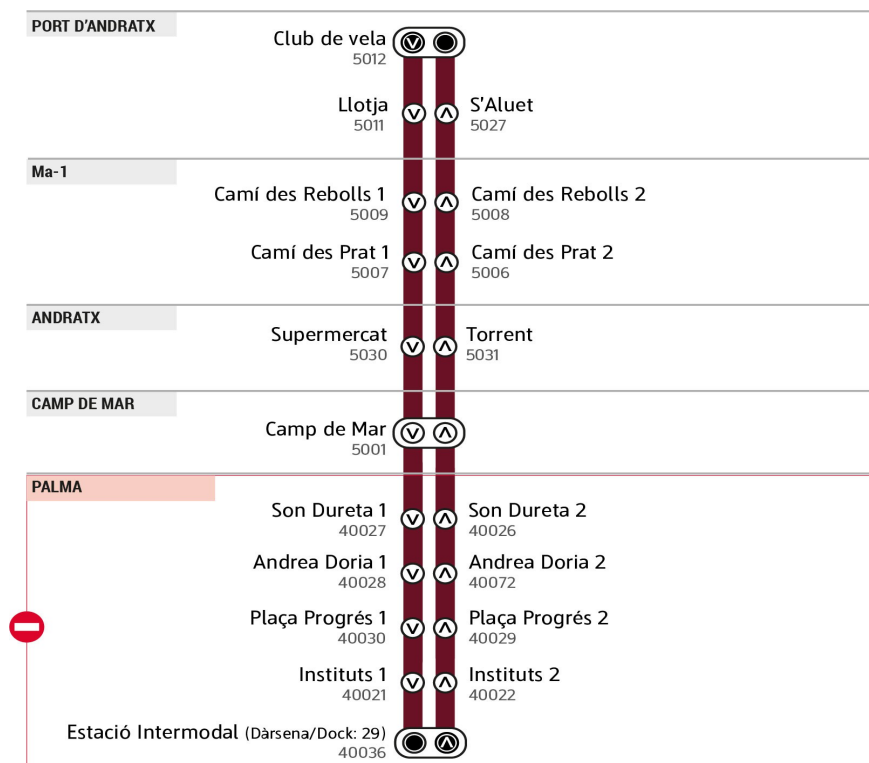

Des de / Desde / From

01/11/2023

Consultau vigència / Consulte vigencia
Check validity

www.tib.org

Empresa operadora

Moventis

Port d'Andratx Club de vela	Andratx Supermercat	Camp de Mar	Palma Estació Intermodal	Palma Estació Intermodal	Camp de Mar	Andratx Torrent	Port d'Andratx Club de vela
>	>	>	>	>	>	>	>
Dilluns a diumenge Lunes a domingo Monday to Sunday							
6:40	6:48	6:52	7:30	6:45	7:15	7:25	7:35
7:40	7:48	7:52	8:30	7:50	8:20	8:30	8:40
8:50	8:58	9:02	9:40	8:50	9:20	9:30	9:40
9:50	9:58	10:02	10:40	10:00	10:30	10:40	10:50
11:00	11:08	11:12	11:50	11:05	11:35	11:45	11:55
12:05	12:13	12:17	12:55	12:10	12:40	12:50	13:00
13:10	13:18	13:22	14:00	13:20	13:50	14:00	14:10
14:20	14:28	14:32	15:10	14:20	14:50	15:00	15:10
15:20	15:28	15:32	16:10	15:30	16:00	16:10	16:20
16:30	16:38	16:42	17:20	16:35	17:05	17:15	17:25
17:35	17:43	17:47	18:25	17:40	18:10	18:20	18:30
18:40	18:48	18:52	19:30	18:50	19:20	19:30	19:40
19:50	19:58	20:02	20:40	19:50	20:20	20:30	20:40
○ 20:50	20:58	21:02	21:45	21:00	21:30	21:40	21:50
○ 22:00	22:08	22:12	22:55	□ 22:00	22:35	22:45	22:55
				□ 23:00	23:35	23:45	23:55

○ Parades a Peguera / Paradas en Peguera / Stops at Peguera: **Bulevard-Garrovers 1, Palmira 1, Palmira 2, Torà**

□ Parades a Peguera / Paradas en Peguera / Stops at Peguera: **La Romana, Ronda, Talaia, Bulevard-Garrovers 2**