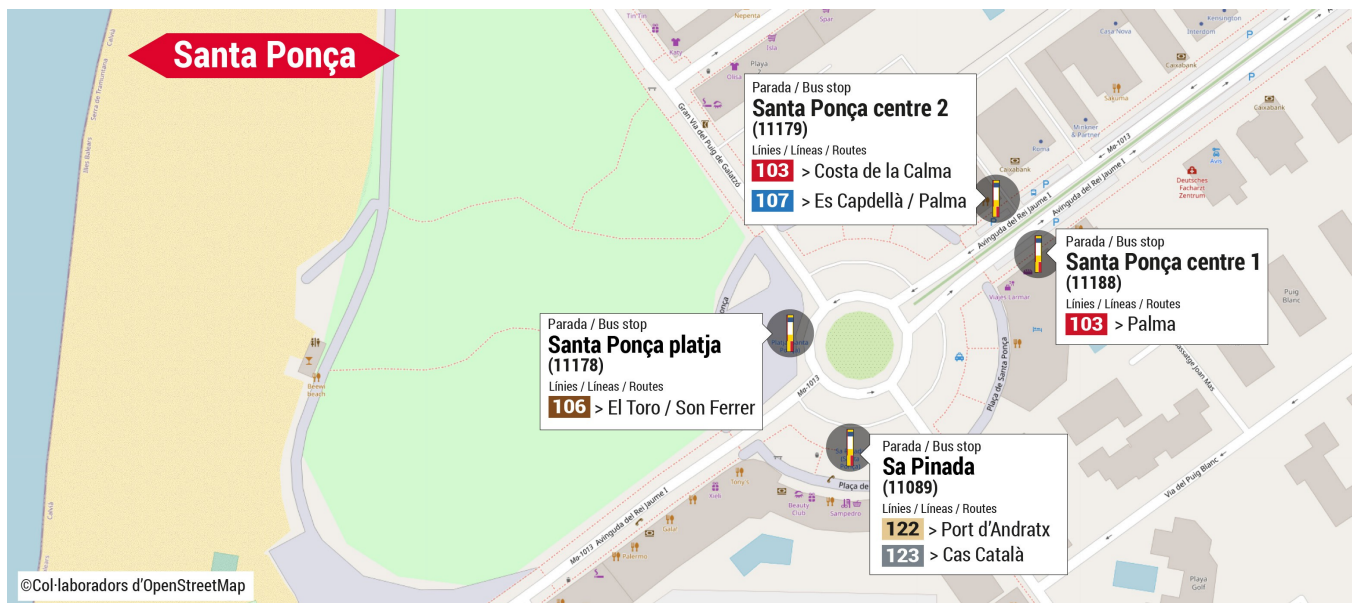

(6:18)* Sortida L107 a les 6.18 h des de la parada Santa Ponça Centre 2.

Salida L107 a las 6.18 h desde la parada Santa Ponça Centre 2.

Route 107 departure at 6.18 from Santa Ponça Centre 2 stop.

Des de / Desde / From

01/11/2023

 Consultau vigència / Consulte vigencia
Check validity

www.tib.org

Empresa operadora

Moventis

Costa de la Calma Carrer Santa Ponça	Santa Ponça Centre 1	Palma Estació Intermodal	Palma Estació Intermodal	Santa Ponça Centre 2	Costa de la Calma Carrer Santa Ponça
>	>	>	>	>	>
Diumenges Domingos Sundays					
6:40	6:50	7:20	6:10	6:35	6:40
7:25	7:35	8:05	-	7:20	7:25
8:05	8:15	8:45	7:35	8:00	8:05
8:50	9:00	9:30	8:20	8:45	8:50
9:35	9:45	10:15	9:05	9:30	9:35
10:20	10:30	11:00	9:50	10:15	10:20
11:05	11:15	11:45	10:35	11:00	11:05
11:50	12:00	12:30	11:20	11:45	11:50
12:35	12:45	13:15	12:05	12:30	12:35
13:20	13:30	14:00	12:50	13:15	13:20
14:05	14:15	14:45	13:35	14:00	14:05
14:50	15:00	15:30	14:20	14:45	14:50
15:35	15:45	16:15	15:05	15:30	15:35
16:20	16:30	17:00	15:50	16:15	16:20
17:05	17:15	17:45	16:35	17:00	17:05
17:50	18:00	18:30	17:20	17:45	17:50
18:35	18:45	19:15	18:05	18:30	18:35
19:20	19:30	20:00	18:50	19:15	19:20
20:05	20:15	20:45	19:35	20:00	20:05
20:50	21:00	21:30	20:20	20:45	20:50
22:20	22:30	-	21:05	21:30	-
22:25	22:35	23:05	21:50	22:15	22:20
			-	22:20	22:25