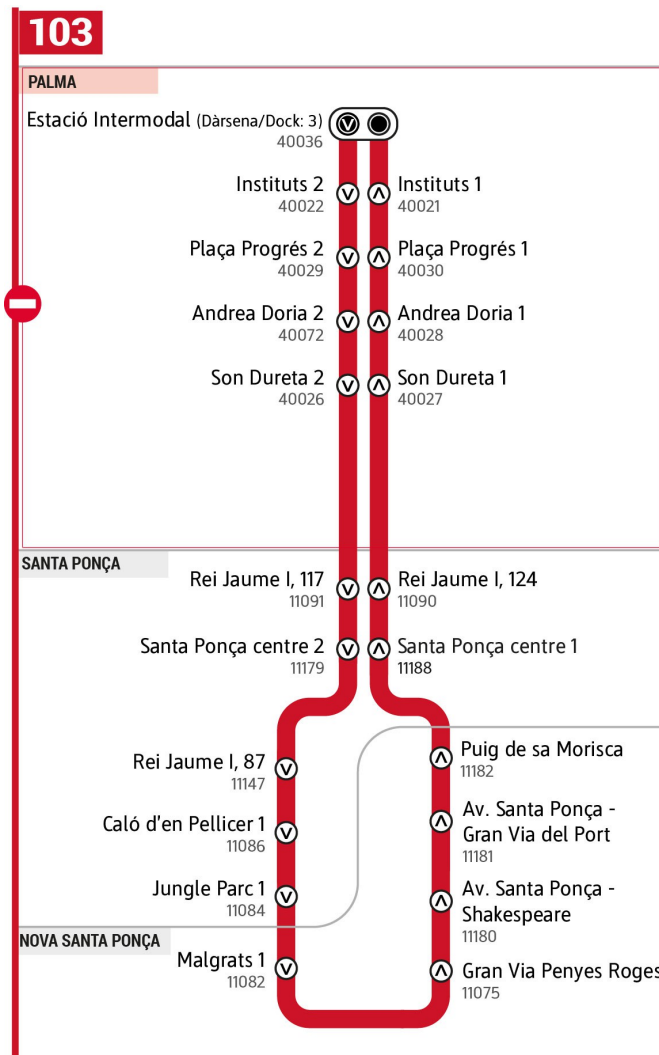

Des de / Desde / From

01/04/2023

Consultau vigència / Consulte vigencia
Check validity

www.tib.org

Empresa operadora

Moventis