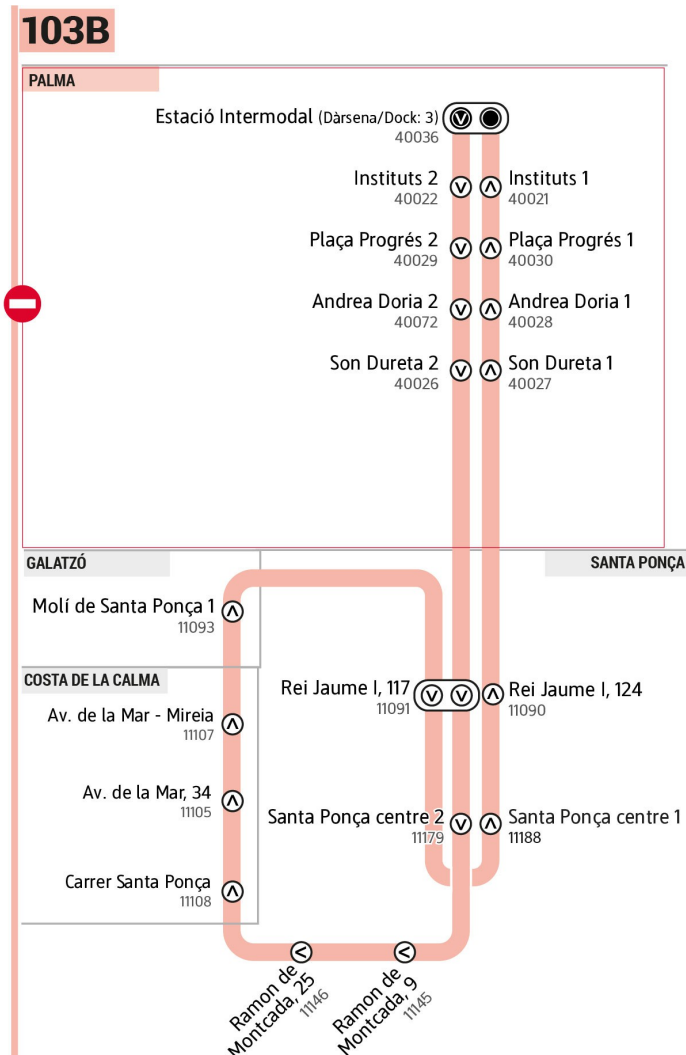

Des de / Desde / From

01/04/2023

Consultau vigència / Consulte vigencia
Check validity

www.tib.org

Empresa operadora

Moventis