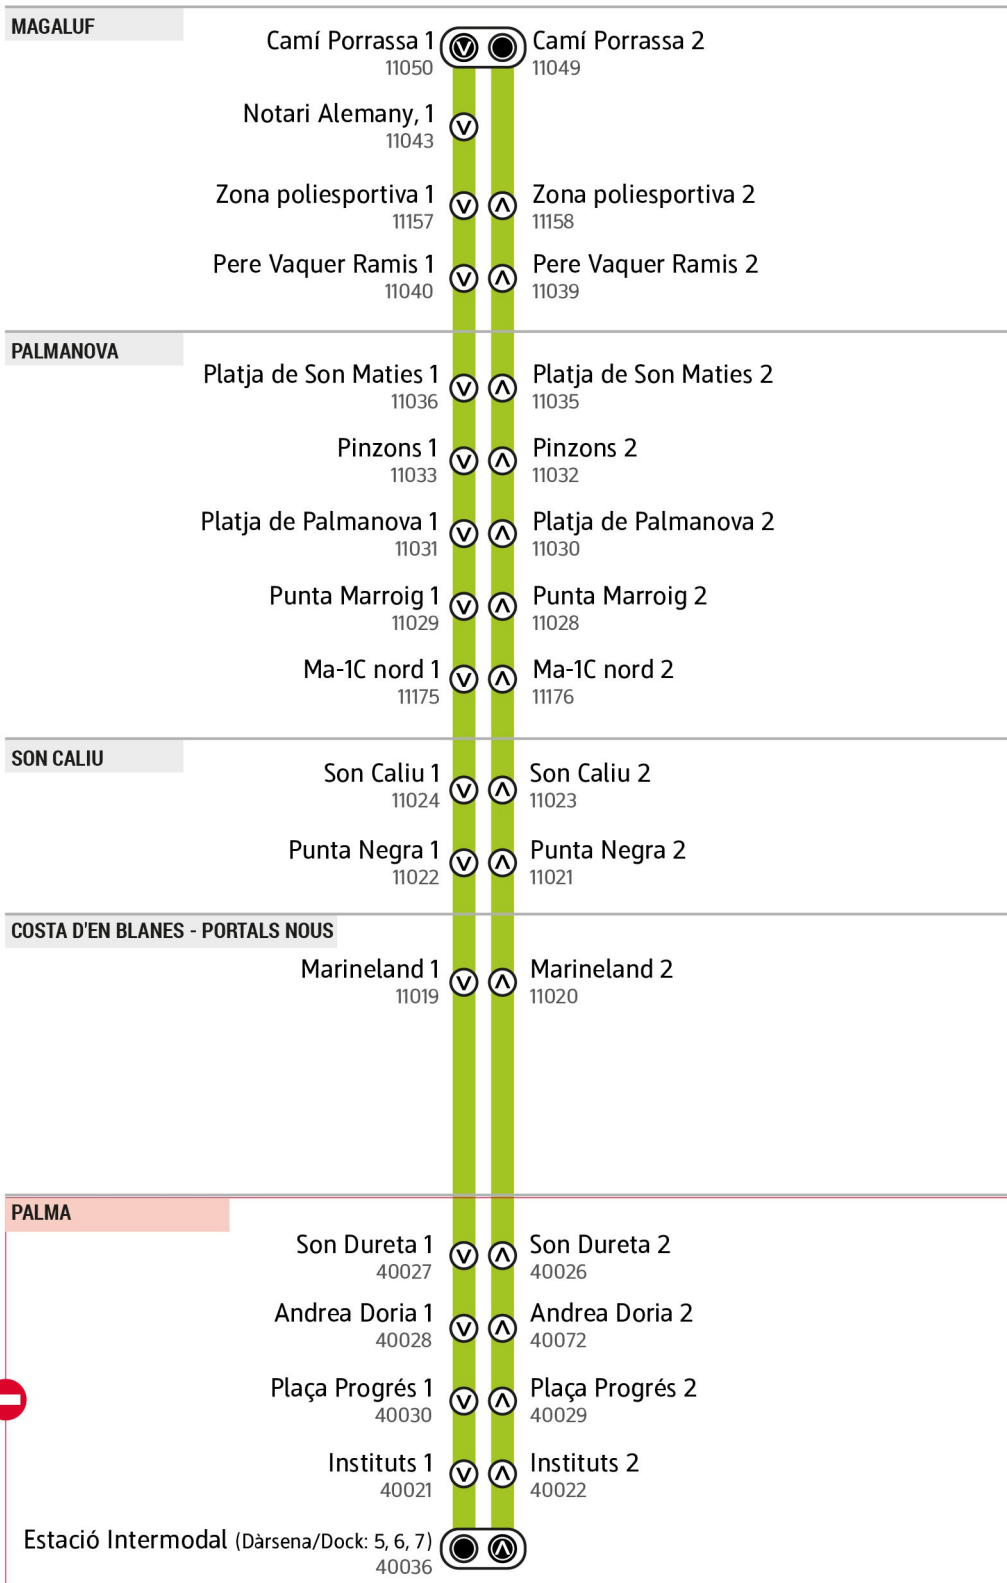

Freqüència mitjana: CADA 15 MINUTS

Frecuencia media: CADA 15 MINUTOS

Average frequency: EVERY 15 MINUTES

Darreres sortides | Últimas salidas | Last departures

19:50	19:51	19:58	20:05	20:07	20:35	20:15	20:35	20:37	20:40	20:45	20:55
20:05	20:06	20:13	20:20	20:22	20:50	20:30	20:50	20:52	20:55	21:00	21:10
20:20	20:21	20:28	20:35	20:37	21:05	20:45	21:05	21:07	21:10	21:15	21:25
20:35	20:36	20:43	20:50	20:52	21:20	21:00	21:20	21:22	21:25	21:30	21:40
20:50	20:51	20:58	21:05	21:07	21:35	21:10	21:30	21:32	21:35	21:40	21:50
21:05	21:06	21:13	21:20	21:22	21:50	21:25	21:45	21:47	21:50	21:55	22:05
21:20	21:21	21:28	21:35	21:37	22:05	21:40	22:00	22:02	22:05	22:10	22:20
21:35	21:36	21:43	21:50	21:52	22:20	21:55	22:15	22:17	22:20	22:25	22:35
21:45	21:46	21:53	22:00	22:02	22:30	22:10	22:30	22:32	22:35	22:40	22:50
22:00	22:01	22:08	22:15	22:17	22:45	22:25	22:45	22:47	22:50	22:55	23:05
22:30	22:31	22:38	22:45	22:47	23:15	22:40	23:00	23:02	23:05	23:10	23:20
23:00	23:01	23:08	23:15	23:17	23:45	23:00	23:20	23:22	23:25	23:30	23:40
23:30	23:31	23:38	23:45	23:47	0:15	23:30	23:50	23:52	23:55	0:00	0:10
0:00	0:01	0:08	0:15	0:17	0:45	0:00	0:20	0:22	0:25	0:30	0:40
0:30	0:31	0:38	0:45	0:47	1:15	0:30	0:50	0:52	0:55	1:00	1:10