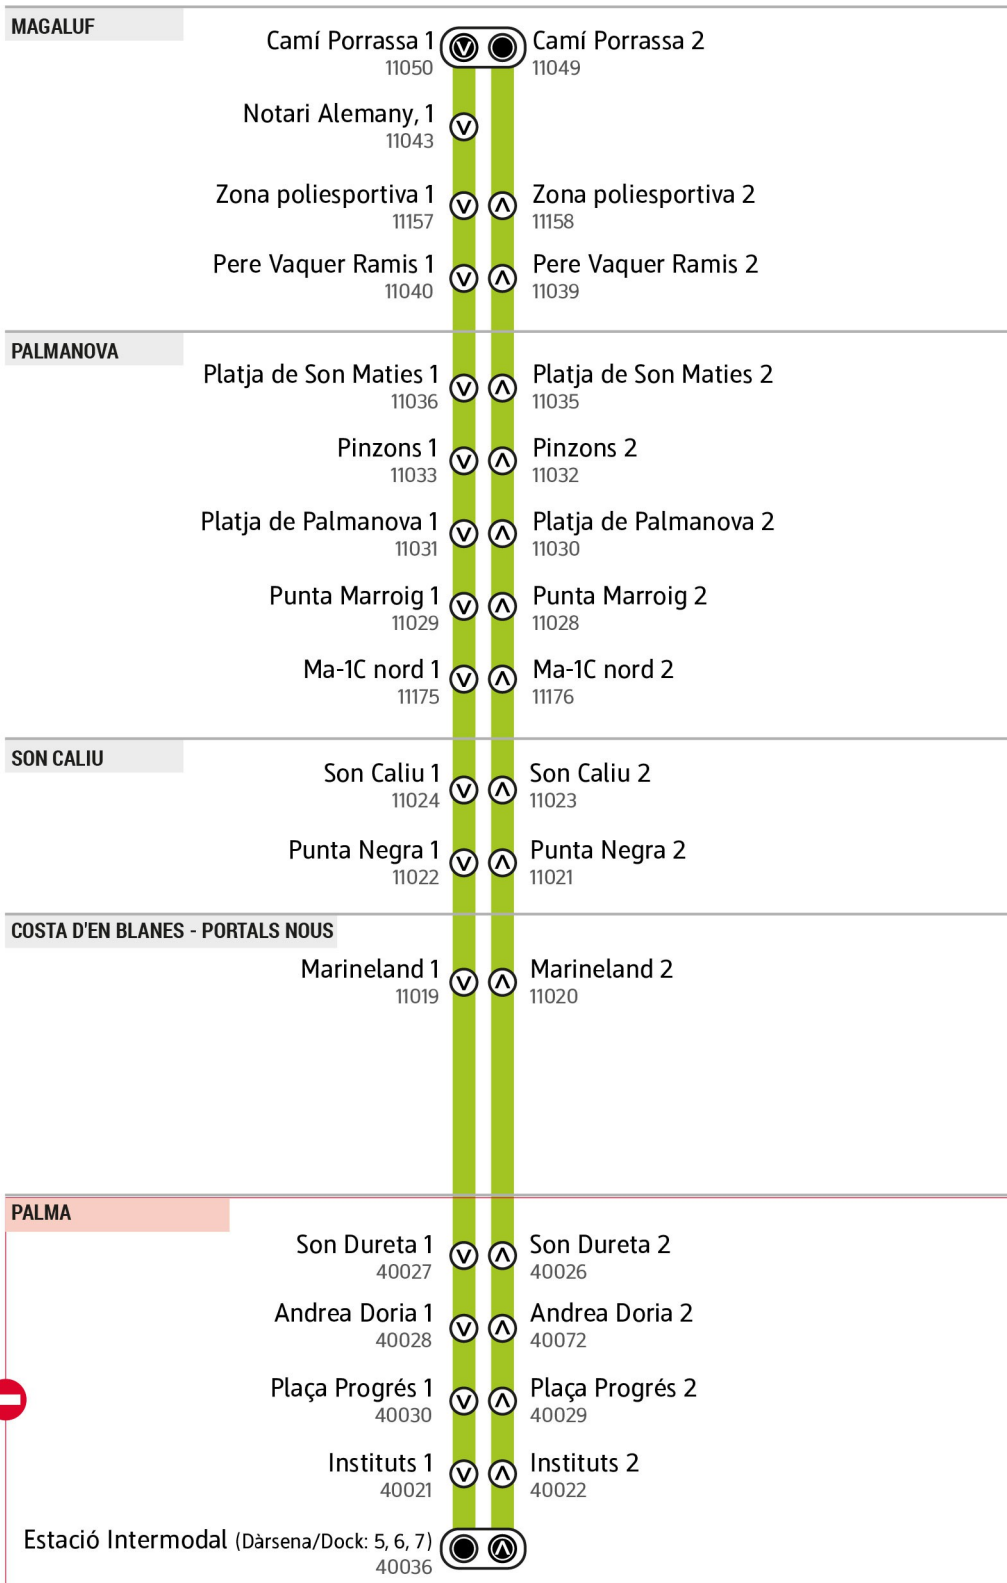

Desplaçaments no permesos entre parades de **PALMA**. Utilitzau l'EMT.
Desplazamientos no permitidos entre paradas de **PALMA**. Utilice la EMT.
Journeys are not allowed among stops in **PALMA**. Please use the EMT services.