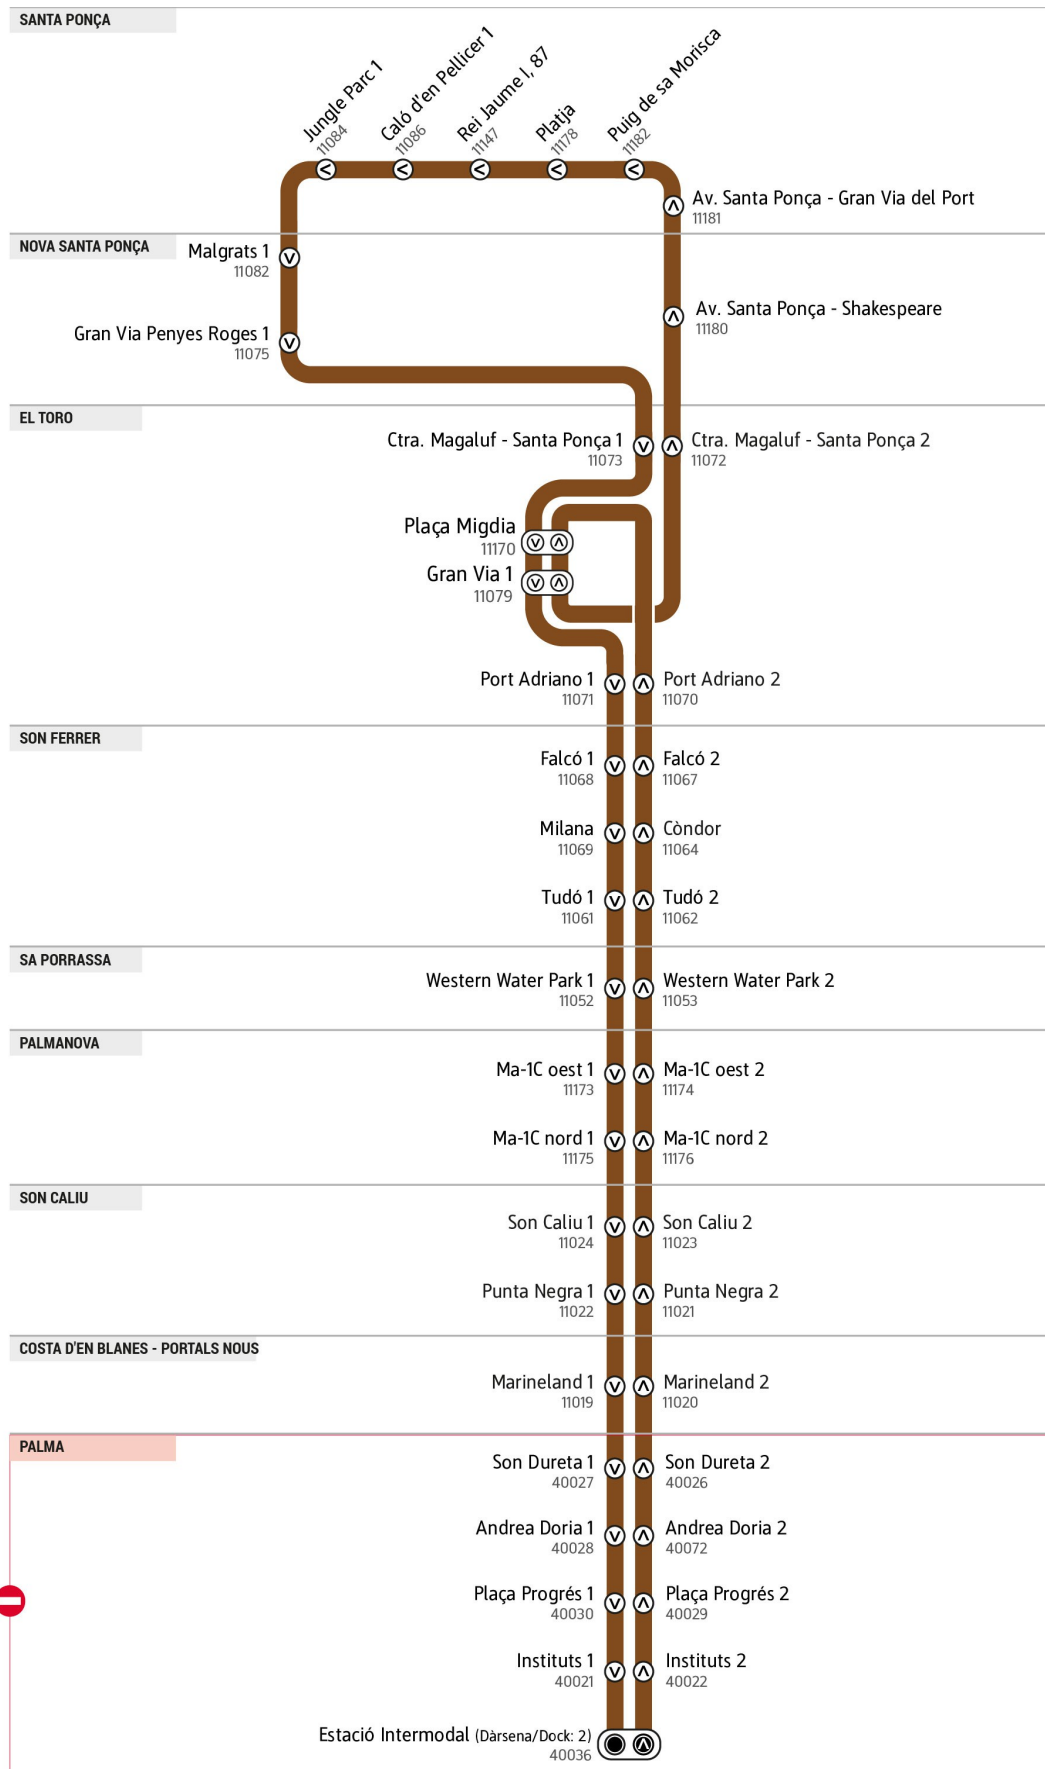

Des de / Desde / From

01/11/2023

 Consultau vigència / Consulte vigencia
Check validity

www.tib.org

Empresa operadora

Moventis

Nova Santa Ponça Av. Santa Ponça-Shakespeare	Santa Ponça Platja	Nova Santa Ponça Malgrats 1	El Toro Plaça Migdia	Son Ferrer Falcó 1	Palmanova Ma-1C Oest 1	Son Caliu Son Caliu 1	Marineland	Palma Estació Intermodal	Palma Estació Intermodal	Marineland	Son Caliu Son Caliu 2	Palmanova Ma-1C Oest 2	Son Ferrer Tudó 2	El Toro Plaça Migdia	Nova Santa Ponça Av. Santa Ponça-Shakespeare	Santa Ponça Platja	Nova Santa Ponça Gran Via Penyes Roges 1
--	------------------------------	---------------------------------------	--------------------------------	------------------------------	----------------------------------	---------------------------------	-------------------	------------------------------------	------------------------------------	-------------------	---------------------------------	----------------------------------	-----------------------------	--------------------------------	--	------------------------------	--

BUS

Nova Santa Ponça – Palma

106

Des de / Desde / From

01/11/2023

Consultau vigència / Consulte vigencia
Check validity

www.tib.org

Empresa operadora

Moventis

Desplaçaments no permesos entre parades de **PALMA**. Utilitzau l'EMT.
 Desplazamientos no permitidos entre paradas de **PALMA**. Utilice la EMT.
 Journeys are not allowed among stops in **PALMA**. Please use the EMT services.