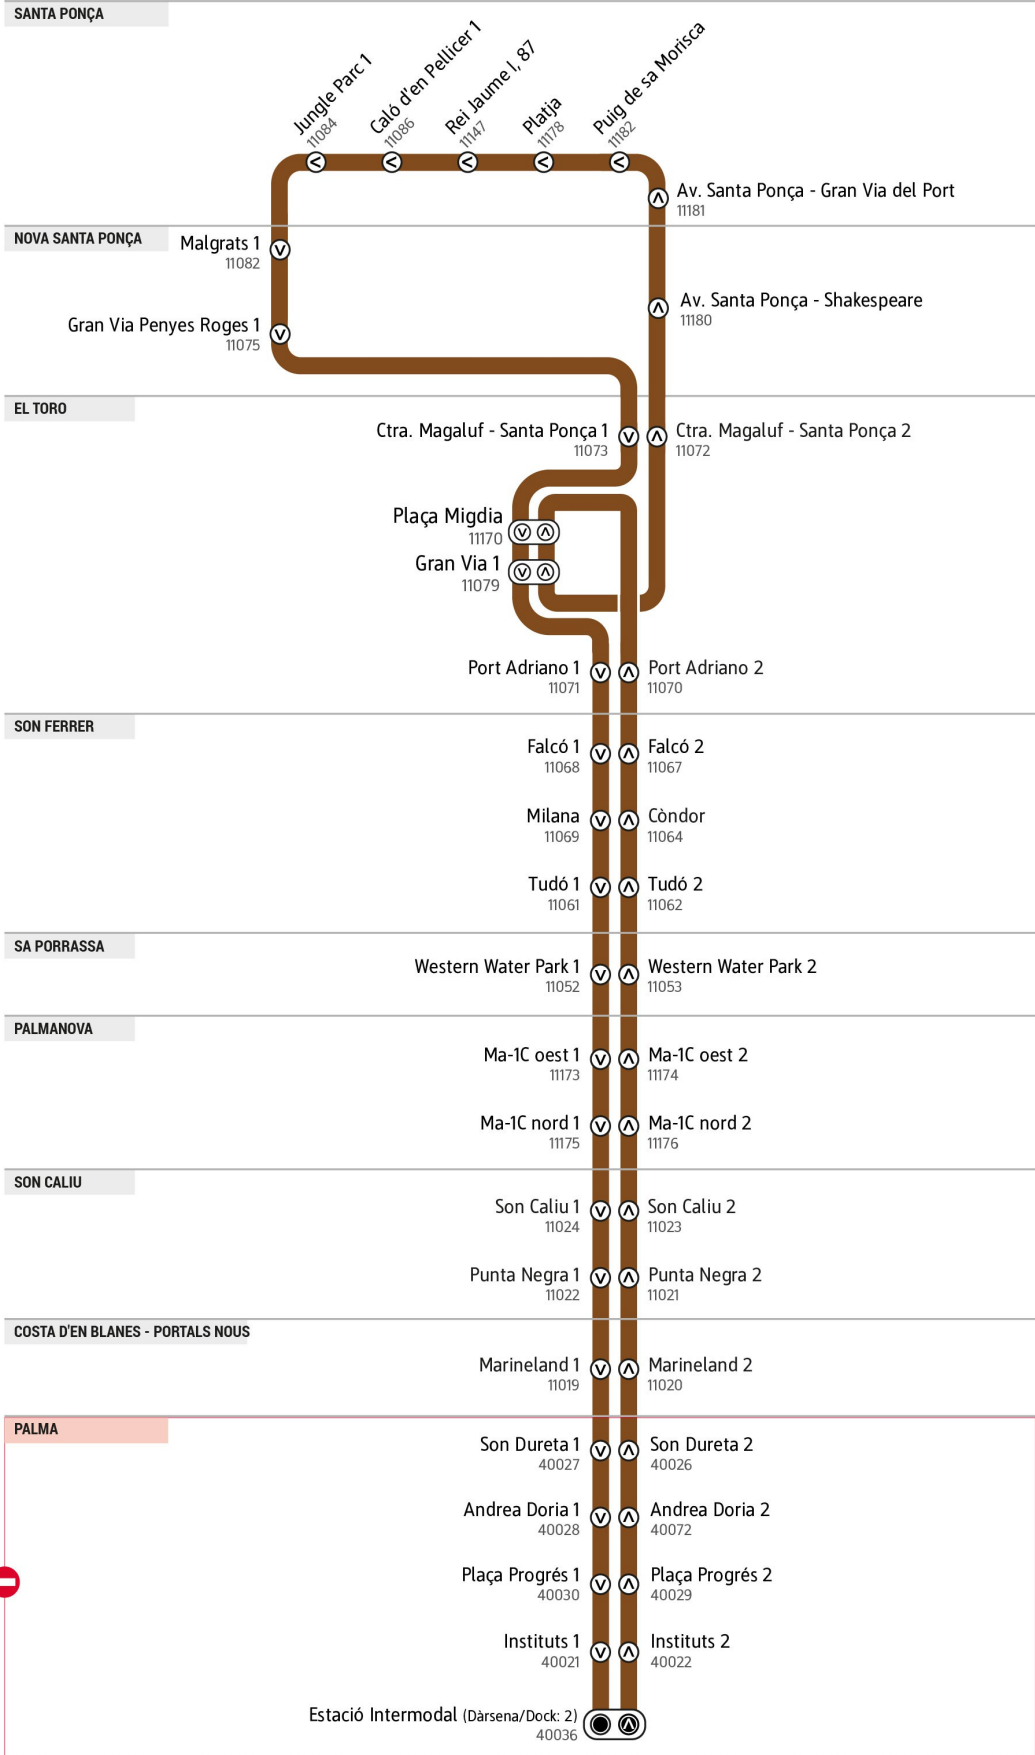

Des de / Desde / From
01/12/2023

Consultau vigència / Consulte vigencia
Check validity

www.tib.org

Empresa operadora
Moventis

Desplaçaments no permesos entre parades de **PALMA**. Utilitzau l'EMT.
Desplazamientos no permitidos entre paradas de **PALMA**. Utilice la EMT.
Journeys are not allowed among stops in **PALMA**. Please use the EMT services.