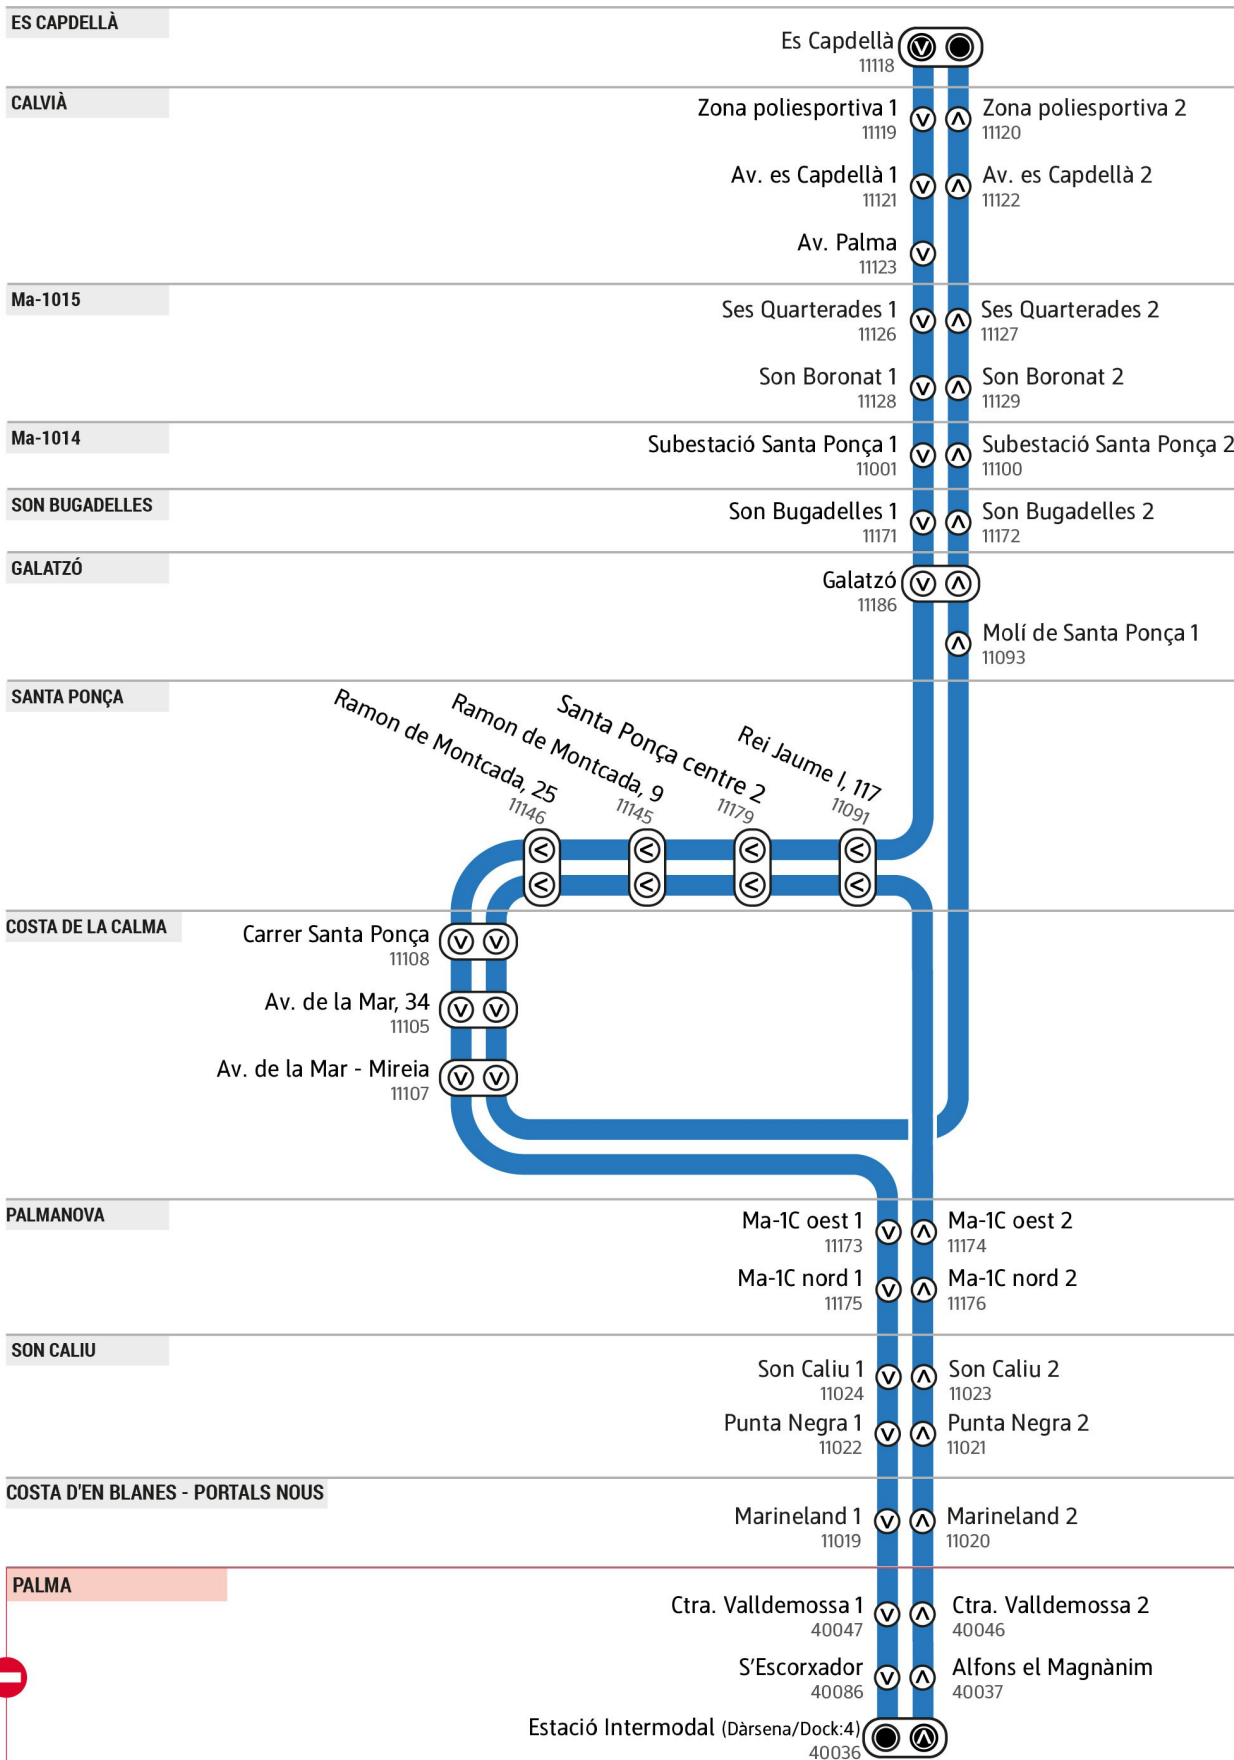

**Diumenges | Domingos | Sundays**

7:40	7:42	7:50	7:53	7:58	8:03	8:10	8:12	8:15	8:40	9:00	9:25	9:27	9:30	9:36	9:40	9:45	9:50	9:55	10:05
10:10	10:12	10:20	10:23	10:28	10:33	10:40	10:42	10:45	11:10	11:30	11:55	11:57	12:00	12:06	12:10	12:15	12:20	12:25	12:35
12:40	12:42	12:50	12:53	12:58	13:03	13:10	13:12	13:15	13:40	14:00	14:25	14:27	14:30	14:36	14:40	14:45	14:50	14:55	15:05
15:10	15:12	15:20	15:23	15:28	15:33	15:40	15:42	15:45	16:10	16:30	16:55	16:57	17:00	17:06	17:10	17:15	17:20	17:25	17:35
17:40	17:42	17:50	17:53	17:58	18:03	18:10	18:12	18:15	18:40	19:00	19:25	19:27	19:30	19:36	19:40	19:45	19:50	19:55	20:05
20:10	20:12	20:20	20:23	20:28	20:33	20:40	20:42	20:45	21:10	21:30	21:50	21:53	21:55	22:02	22:05	22:10	22:15	22:20	22:30

! No es pot viatjar entre parades del tram Estació Intermodal - Ctra. Valldemossa ni viceversa.

No se puede viajar entre paradas del tramo Estación Intermodal - Ctra. Valldemossa ni viceversa.

You cannot travel between stops included in the section Estació Intermodal - Ctra. Valldemossa (& vice versa).

● Només de dilluns a divendres. No circula els dissabtes

Sólo de lunes a viernes. No circula los sábados

Only from Monday to Friday. No service on Saturday

Desplaçaments no permesos entre parades de **PALMA**. Utilitzau l'EMT.  
Desplazamientos no permitidos entre paradas de **PALMA**. Utilice la EMT.  
Journeys are not allowed among stops in **PALMA**. Please use the EMT services.