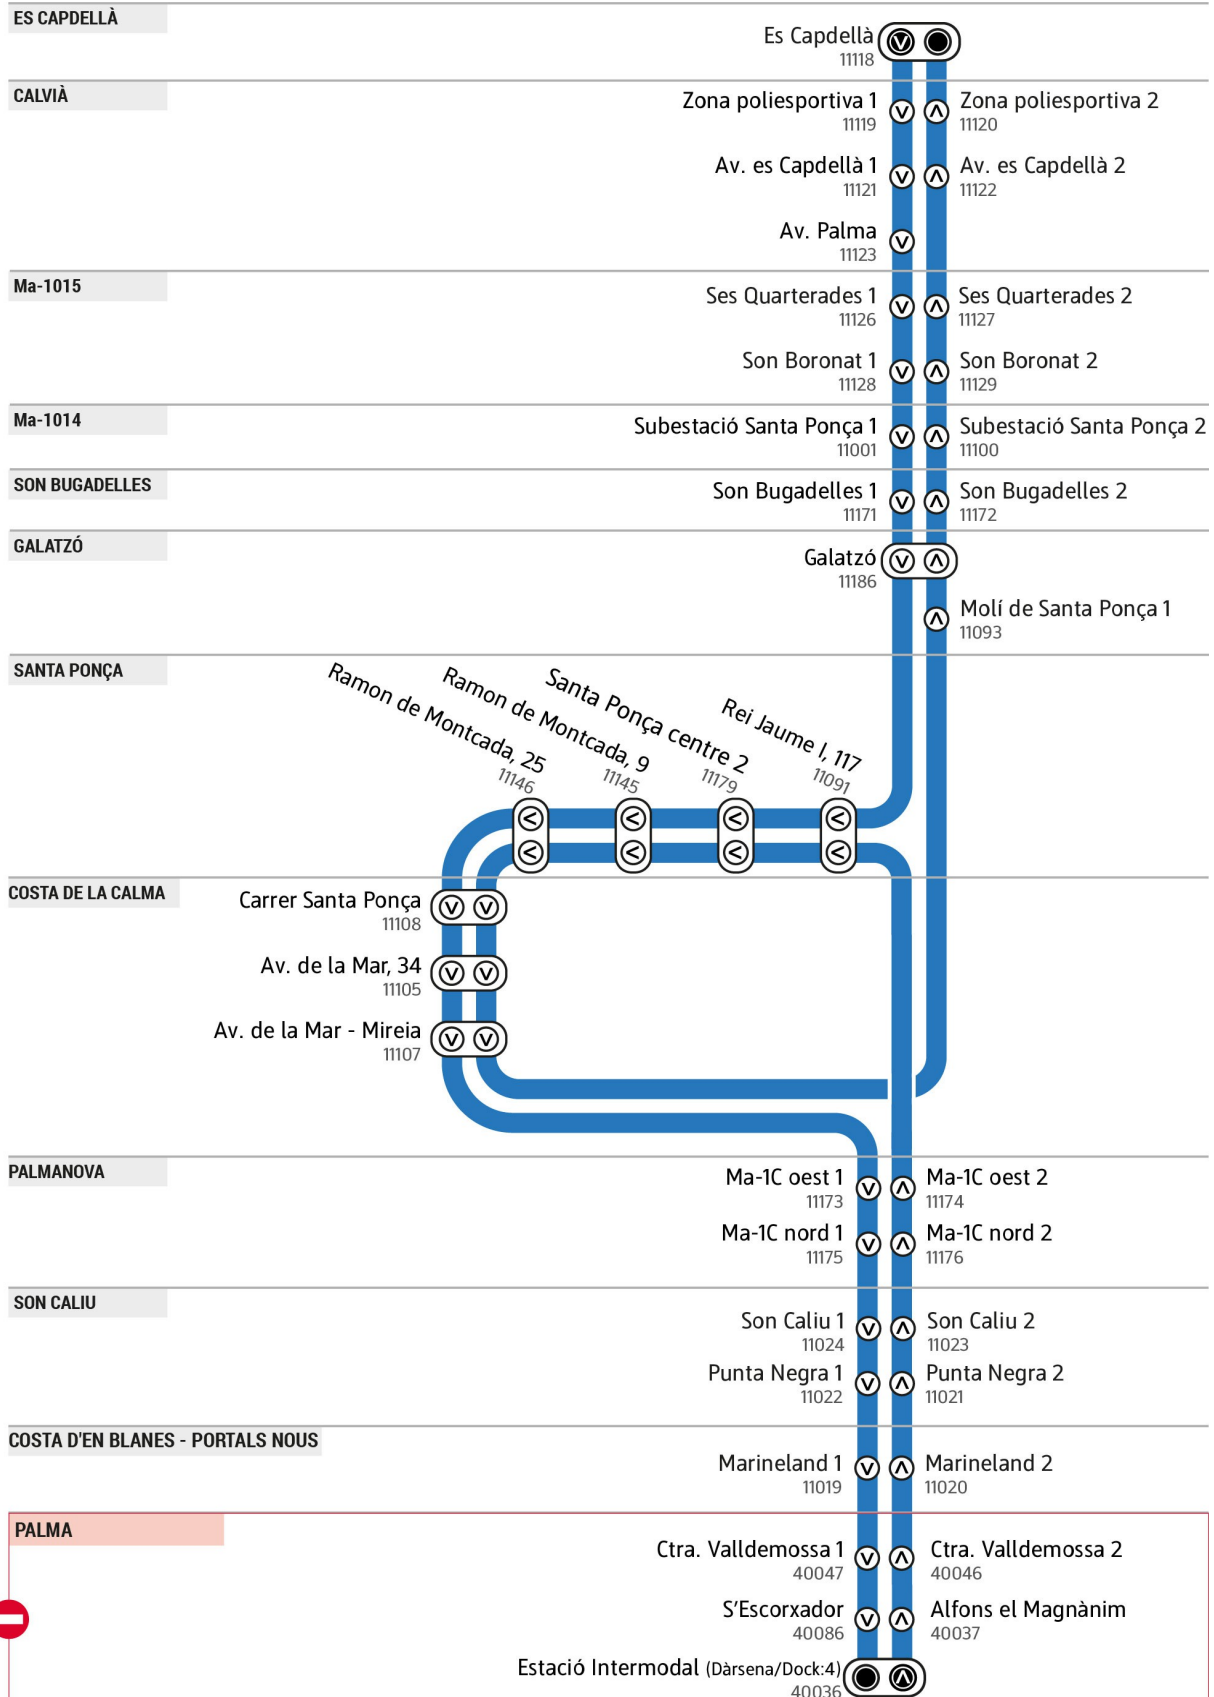

6:45	7:05	7:08	7:10	7:17	7:20	7:25	7:30	7:35	7:45
7:55	8:20	8:22	8:25	8:31	8:35	8:40	8:45	8:50	9:00
9:15	9:40	9:42	9:45	9:51	9:55	10:00	10:05	10:10	10:20
10:35	11:00	11:02	11:05	11:11	11:15	11:20	11:25	11:30	11:40
11:50	12:15	12:17	12:20	12:26	12:30	12:35	12:40	12:45	12:55
13:15	13:40	13:42	13:45	13:51	13:55	14:00	14:05	14:10	14:20
14:25	14:50	14:52	14:55	15:01	15:05	15:10	15:15	15:20	15:30
15:45	16:10	16:12	16:15	16:21	16:25	16:30	16:35	16:40	16:50
17:00	17:25	17:27	17:30	17:36	17:40	17:45	17:50	17:55	18:05
18:25	18:50	18:52	18:55	19:01	19:05	19:10	19:15	19:20	19:30
19:40	20:05	20:07	20:10	20:16	20:20	20:25	20:30	20:35	20:45
21:00	21:20	21:23	21:25	21:32	21:35	21:40	21:45	21:50	22:00
22:50	23:10	23:13	23:15	23:22	23:25	23:30	-	-	-

9:00	9:25	9:27	9:30	9:36	9:40	9:45	9:50	9:55	10:05
11:30	11:55	11:57	12:00	12:06	12:10	12:15	12:20	12:25	12:35
14:00	14:25	14:27	14:30	14:36	14:40	14:45	14:50	14:55	15:05
16:30	16:55	16:57	17:00	17:06	17:10	17:15	17:20	17:25	17:35
19:00	19:25	19:27	19:30	19:36	19:40	19:45	19:50	19:55	20:05
21:30	21:50	21:53	21:55	22:02	22:05	22:10	22:15	22:20	22:30

© Col·laboradors d'OpenStreetMap

Des de / Desde / From

01/11/2023

 Consultau vigència / Consulte vigencia
Check validity

www.tib.org

Empresa operadora

Moventis

Desplaçaments no permesos entre parades de **PALMA**. Utilitzau l'EMT.
Desplazamientos no permitidos entre paradas de **PALMA**. Utilice la EMT.
Journeys are not allowed among stops in **PALMA**. Please use the EMT services.

Moventis