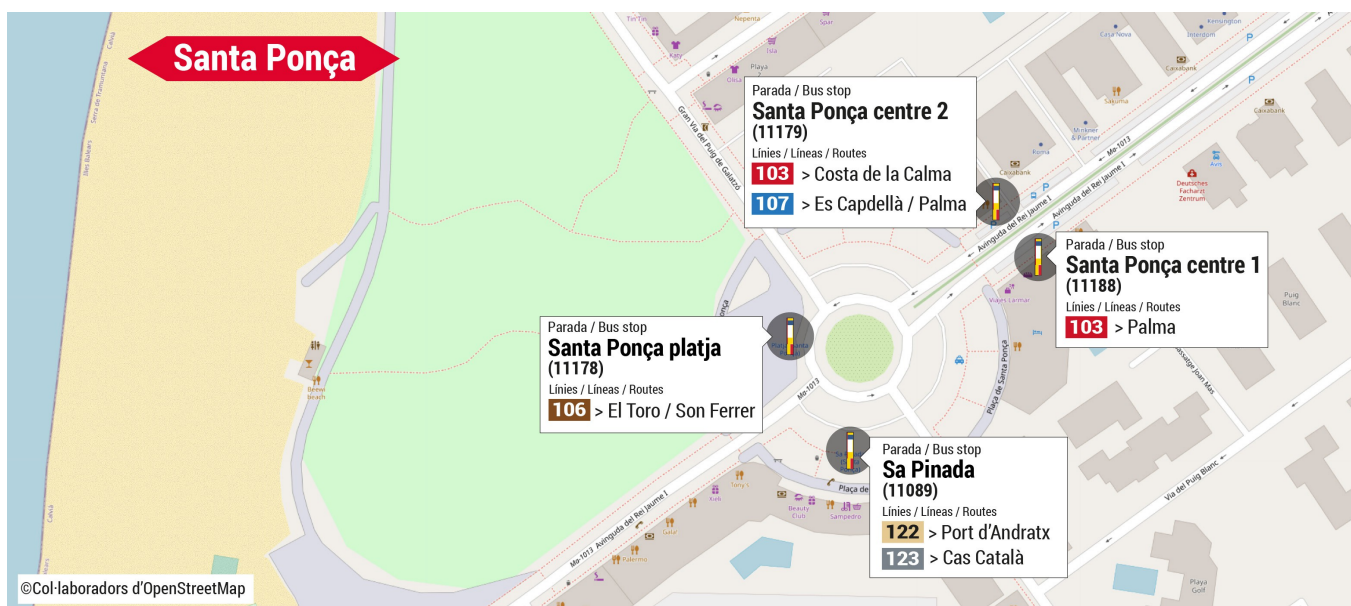

Diumenges i festius | Domingos y festivos | Sundays & public holidays

7:40	7:42	7:50	7:53	7:58	8:03	8:10	8:12	8:15	8:40
10:10	10:12	10:20	10:23	10:28	10:33	10:40	10:42	10:45	11:10
12:40	12:42	12:50	12:53	12:58	13:03	13:10	13:12	13:15	13:40
15:10	15:12	15:20	15:23	15:28	15:33	15:40	15:42	15:45	16:10
17:40	17:42	17:50	17:53	17:58	18:03	18:10	18:12	18:15	18:40
20:10	20:12	20:20	20:23	20:28	20:33	20:40	20:42	20:45	21:10

9:00	9:25	9:27	9:30	9:36	9:40	9:45	9:50	9:55	10:05
11:30	11:55	11:57	12:00	12:06	12:10	12:15	12:20	12:25	12:35
14:00	14:25	14:27	14:30	14:36	14:40	14:45	14:50	14:55	15:05
16:30	16:55	16:57	17:00	17:06	17:10	17:15	17:20	17:25	17:35
19:00	19:25	19:27	19:30	19:36	19:40	19:45	19:50	19:55	20:05
21:30	21:50	21:53	21:55	22:02	22:05	22:10	22:15	22:20	22:30

© Col·laboradors d'OpenStreetMap