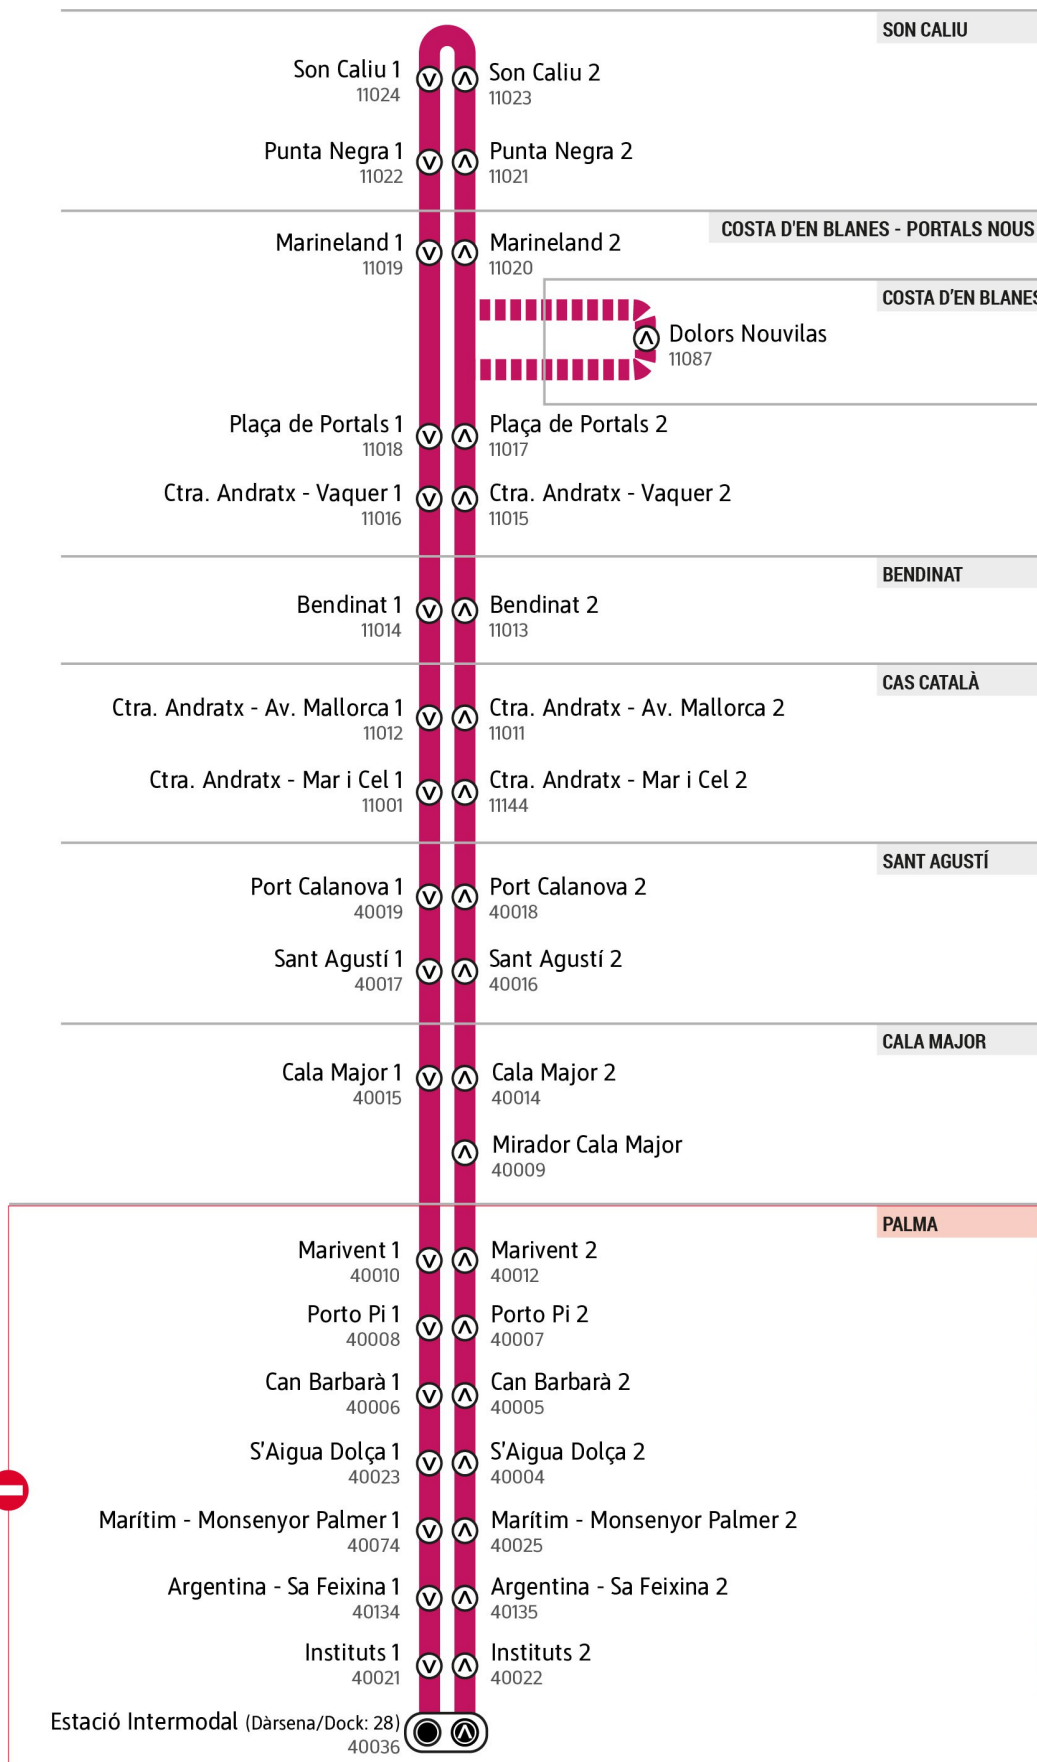

Des de / Desde / From

01/04/2023

Consultau vigència / Consulte vigencia
Check validity

www.tib.org

Empresa operadora

Moventis

Desplaçaments no permesos entre parades de **PALMA**. Utilitzi l'EMT.
Desplazamientos no permitidos entre paradas de **PALMA**. Utilice la EMT.
Journeys are not allowed among stops in **PALMA**. Please use the EMT services.