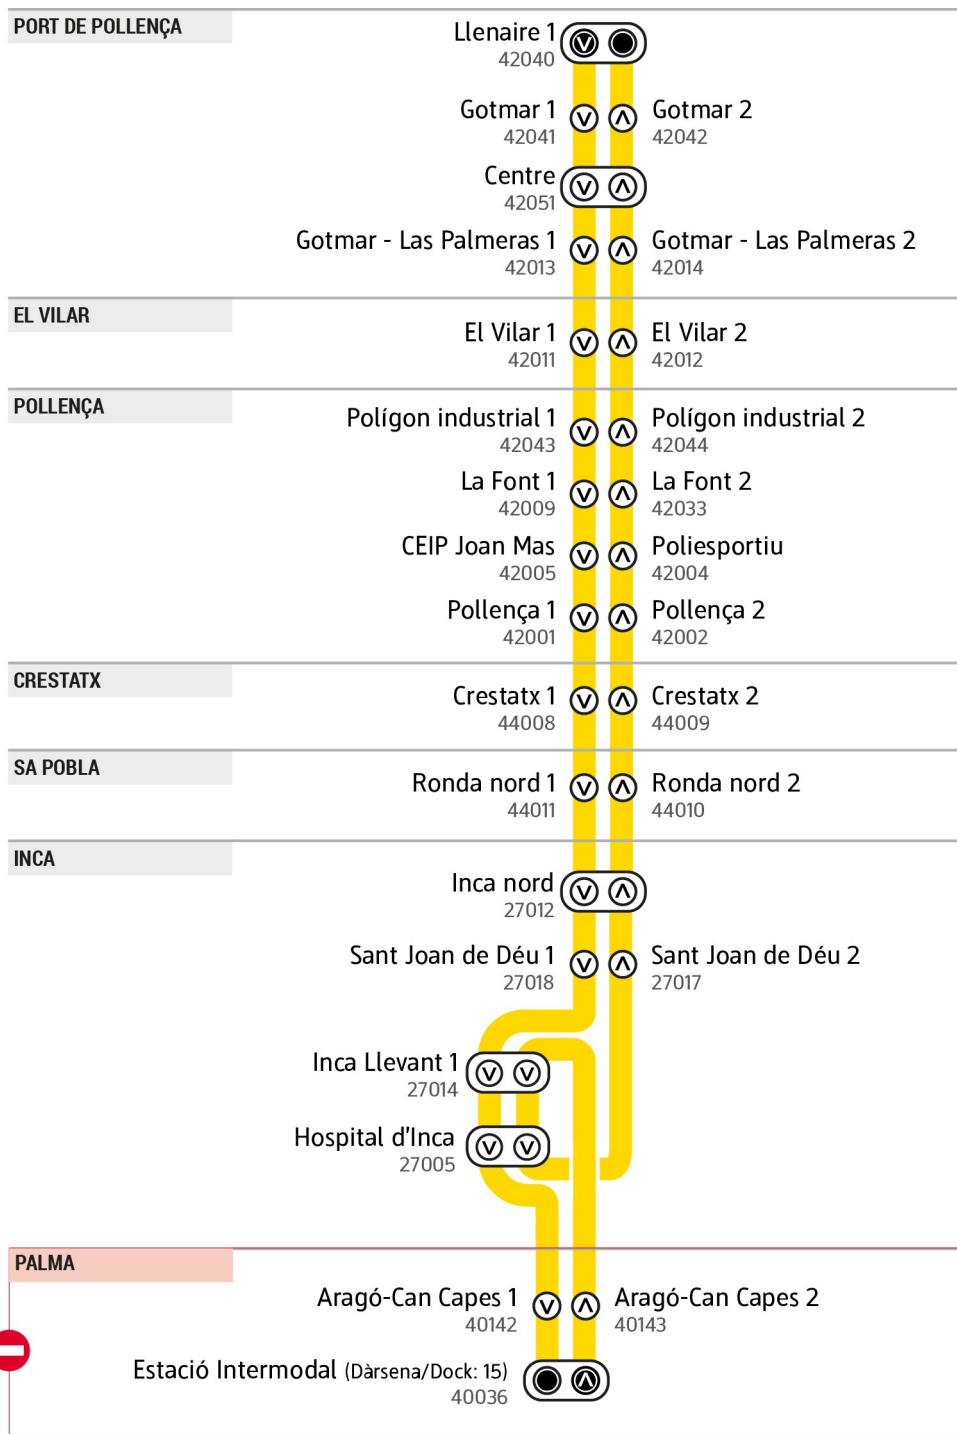

Desplaçaments no permesos entre parades de **PALMA**. Utilitzau l'EMT.
Desplazamientos no permitidos entre paradas de **PALMA**. Utilice la EMT.
Journeys are not allowed among stops in **PALMA**. Please use the EMT services.