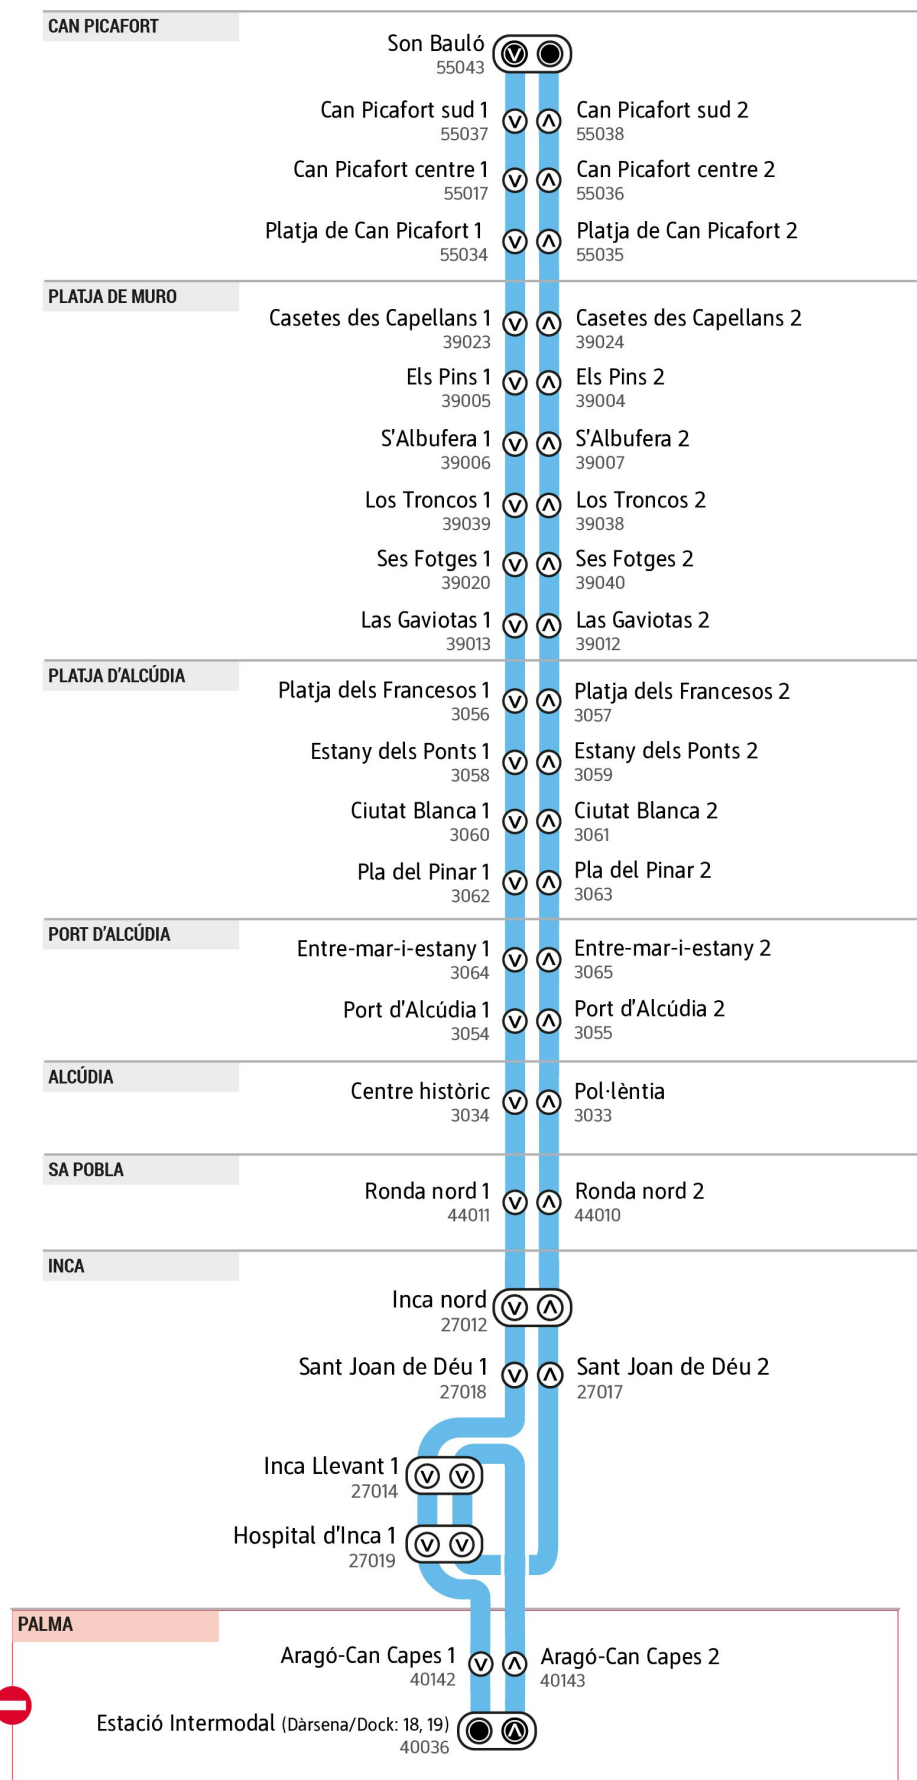

Des de / Desde / From

01/12/2023

Consultau vigència / Consulte vigencia
Check validity

www.tib.org

Empresa operadora

Grupo Ruiz

Desplaçaments no permesos entre parades de **PALMA**. Utilitzau l'EMT.
Desplazamientos no permitidos entre paradas de **PALMA**. Utilice la EMT.
Journeys are not allowed among stops in **PALMA**. Please use the EMT services.