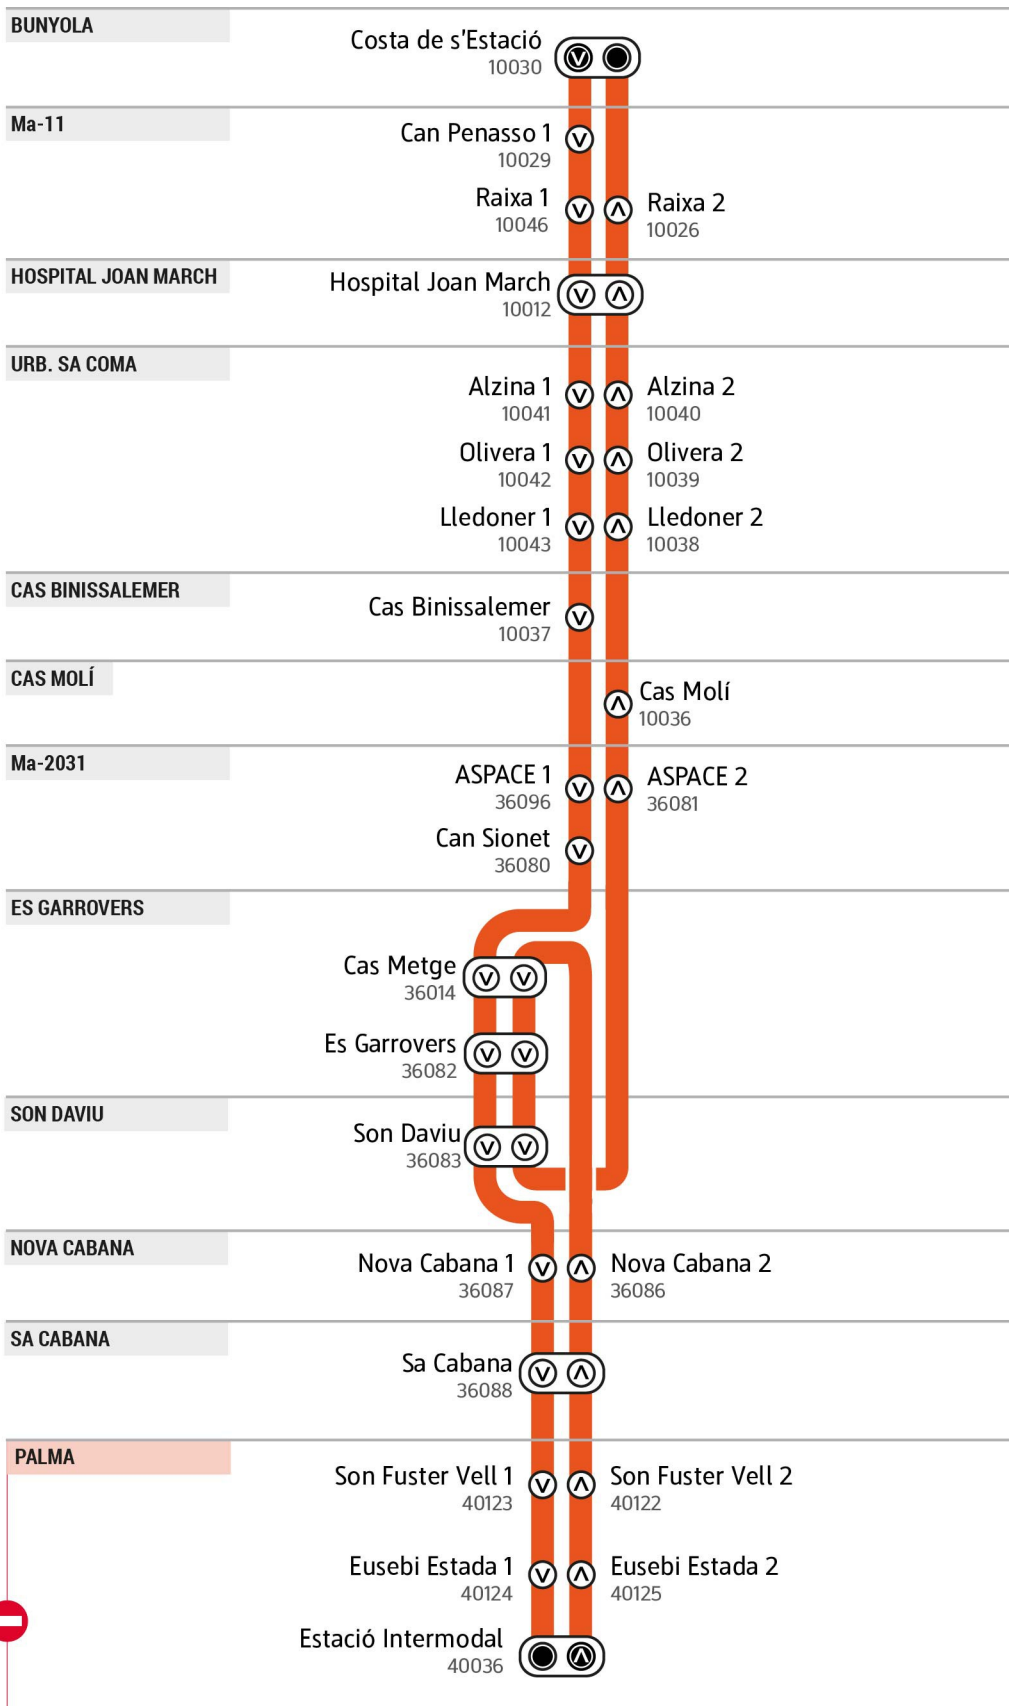

Des de / Desde / From

27/11/2023

Consultau itinerari / Consulte itinerario
Check itinerary

www.tib.org

Empresa operadora

Grupo Ruiz

Desplaçaments no permesos entre parades de **PALMA**. Utilitzau l'EMT.
Desplazamientos no permitidos entre paradas de **PALMA**. Utilice la EMT.
Journeys are not allowed among stops in **PALMA**. Please use the EMT services.