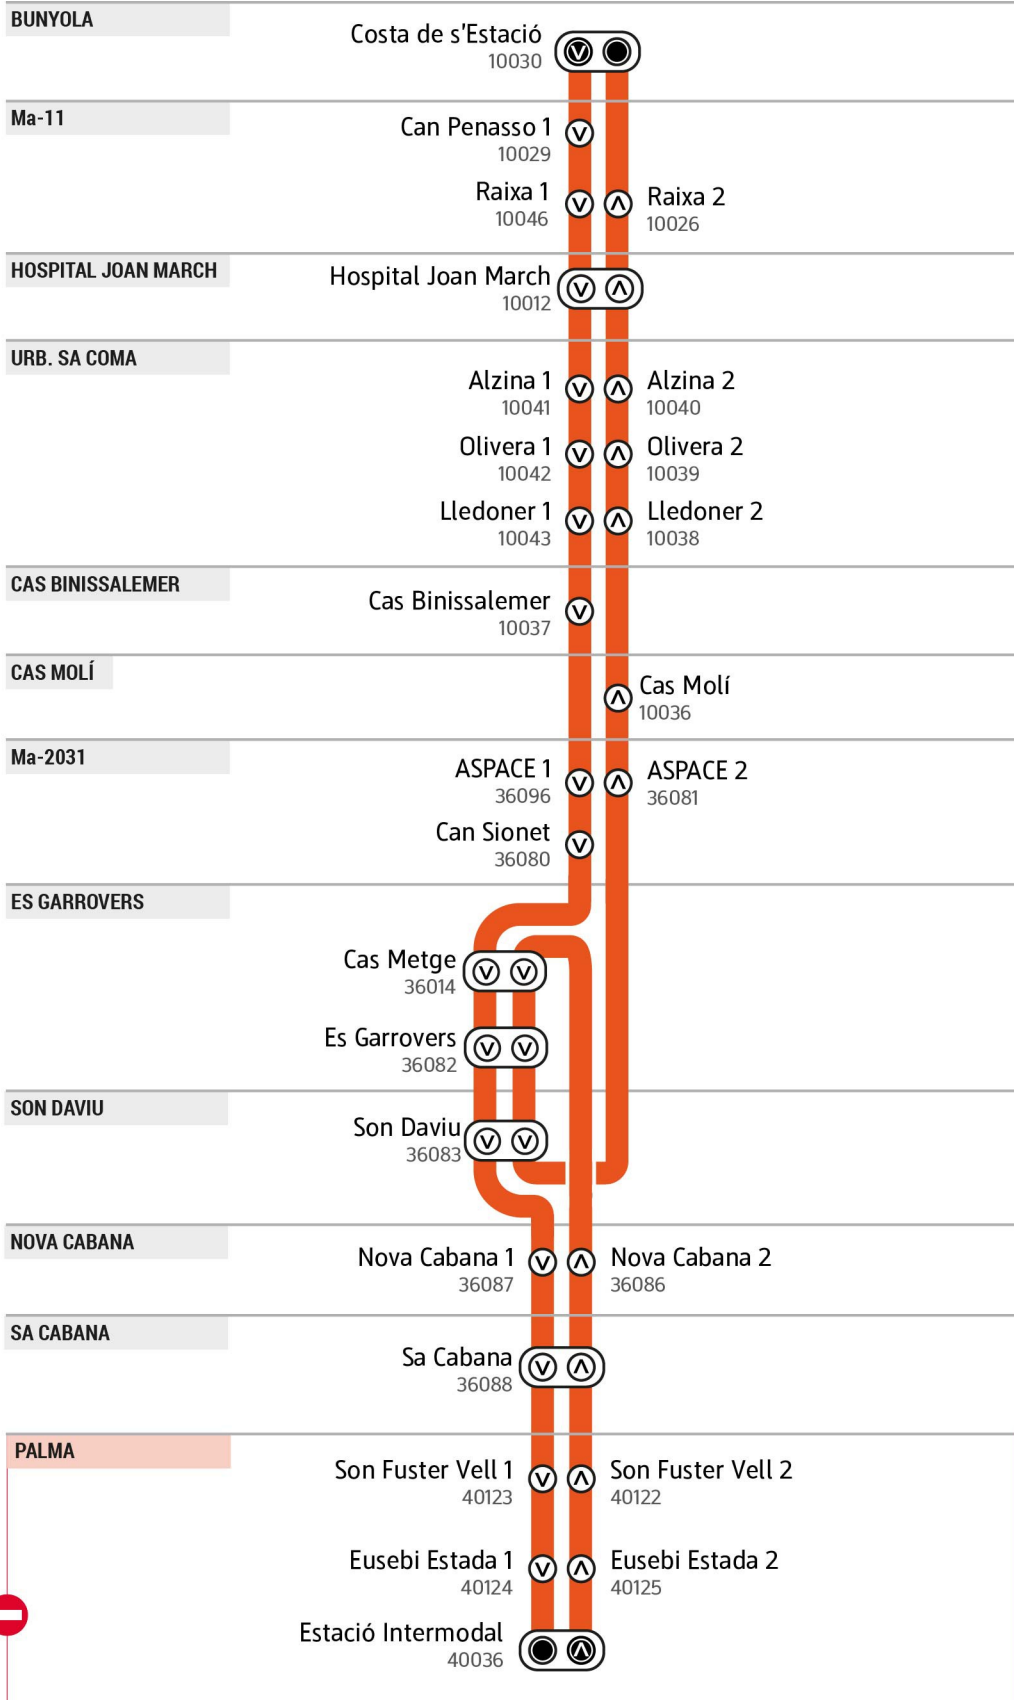

BUS

Bunyola – H. Joan March – Palma

303

Des de / Desde / From

27/11/2023

Consultau vigència / Consulte vigencia
Check validity

www.tib.org

Empresa operadora

Grupo Ruiz

Desplaçaments no permesos entre parades de **PALMA**. Utilitzau l'EMT.
Desplazamientos no permitidos entre paradas de **PALMA**. Utilice la EMT.
Journeys are not allowed among stops in **PALMA**. Please use the EMT services.