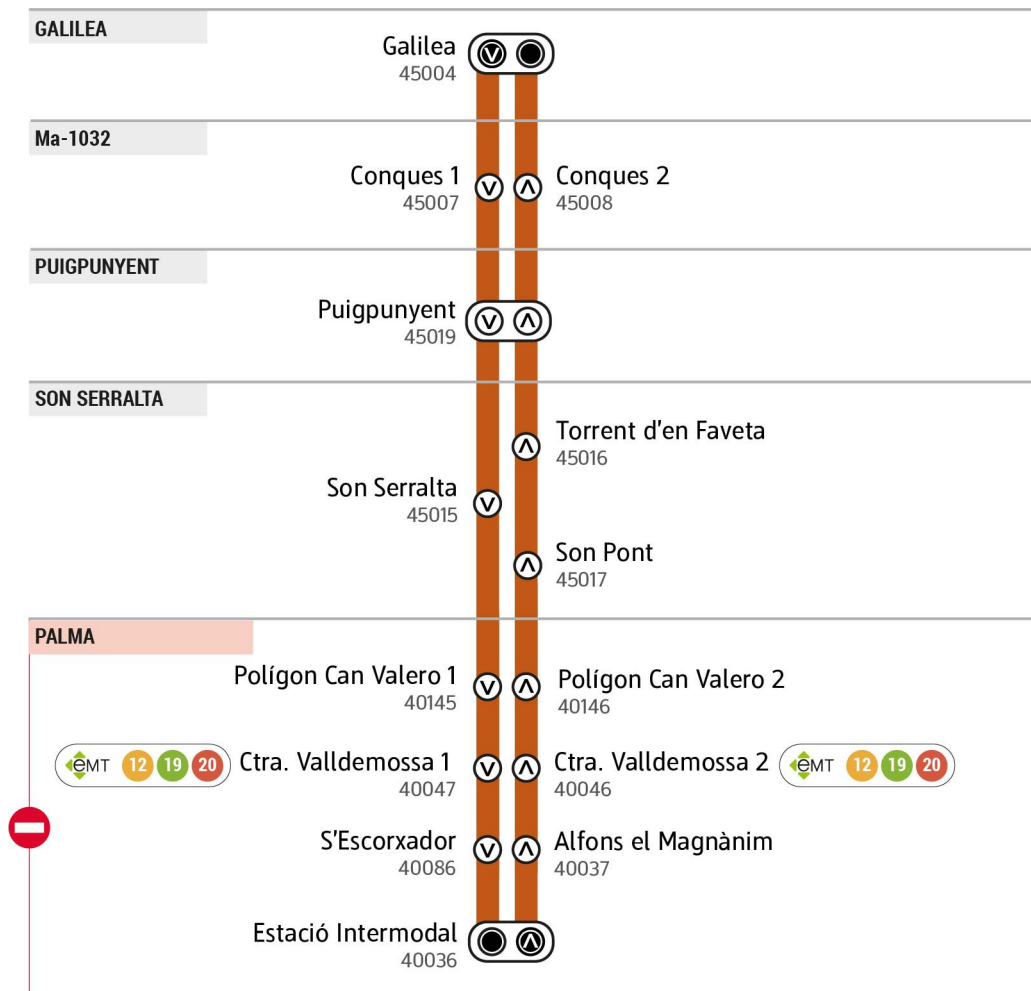

Des de / Desde / From

01/02/2023

 Consultau itinerari / Consulte itinerario
Check itinerary

www.tib.org

Empresa operadora

Grupo Ruiz

Galilea	Puigpunyent	Son Serralta	Palma Polígon Can Valero 1	Palma Estació Intermodal	Palma Estació Intermodal	Palma Polígon Can Valero 2	Son Serralta	Puigpunyent	Galilea
>	>	>	>	>	>	>	>	>	>
Dilluns a diumenge Lunes a domingo Monday to Sunday									
6:45	6:55	6:57	7:10	7:25	7:30	7:45	7:55	8:05	-
-	8:15	8:17	8:30	8:45	9:05	9:15	9:25	9:30	9:40
9:50	10:00	10:02	10:15	10:30	10:50	11:00	11:10	11:15	11:25
11:35	11:45	11:47	12:00	12:15	12:35	12:45	12:55	13:00	13:10
13:20	13:30	13:32	13:45	14:00	14:20	14:30	14:40	14:45	14:55
15:05	15:15	15:17	15:30	15:45	16:00	16:10	16:20	16:25	16:35
16:45	16:55	16:57	17:10	17:25	17:45	17:55	18:05	18:10	18:20
18:35	18:45	18:47	19:00	19:15	19:30	19:40	19:50	19:55	20:05
20:15	20:25	20:27	20:40	20:55	21:10	21:20	21:30	21:35	21:45

Desplaçaments no permesos entre parades de **PALMA**. Utilitzau l'EMT.

Desplazamientos no permitidos entre paradas de **PALMA**. Utilice la EMT.

Journeys are not allowed among stops in **PALMA**. Please use the EMT services.

ANADA des de Puigpunyent cap a la UIB, Son Espases i Son Pacs
IDA desde Puigpunyent hacia la UIB, Son Espases y Son Pacs

TORNADA des de la UIB, Son Espases i Son Pacs cap a Puigpunyent
VUELTA desde la UIB, Son Espases y Son Pacs hacia Puigpunyent