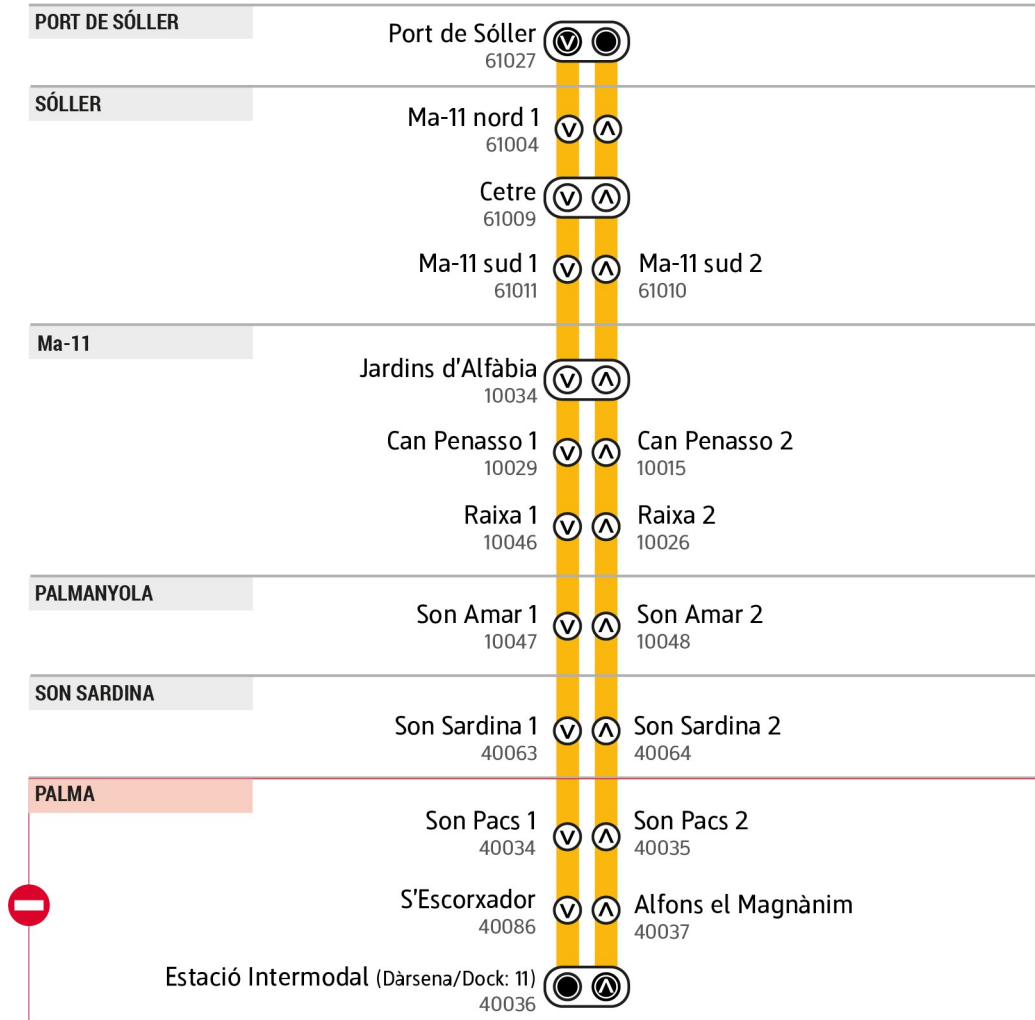

Des de / Desde / From

01/04/2023

Consultau vigència / Consulte vigencia
Check validity

www.tib.org

Empresa operadora

Grupo Ruiz

Desplaçaments no permesos entre parades de **PALMA**. Utilitzau l'EMT.
Desplazamientos no permitidos entre paradas de **PALMA**. Utilice la EMT.
Journeys are not allowed among stops in **PALMA**. Please use the EMT services.