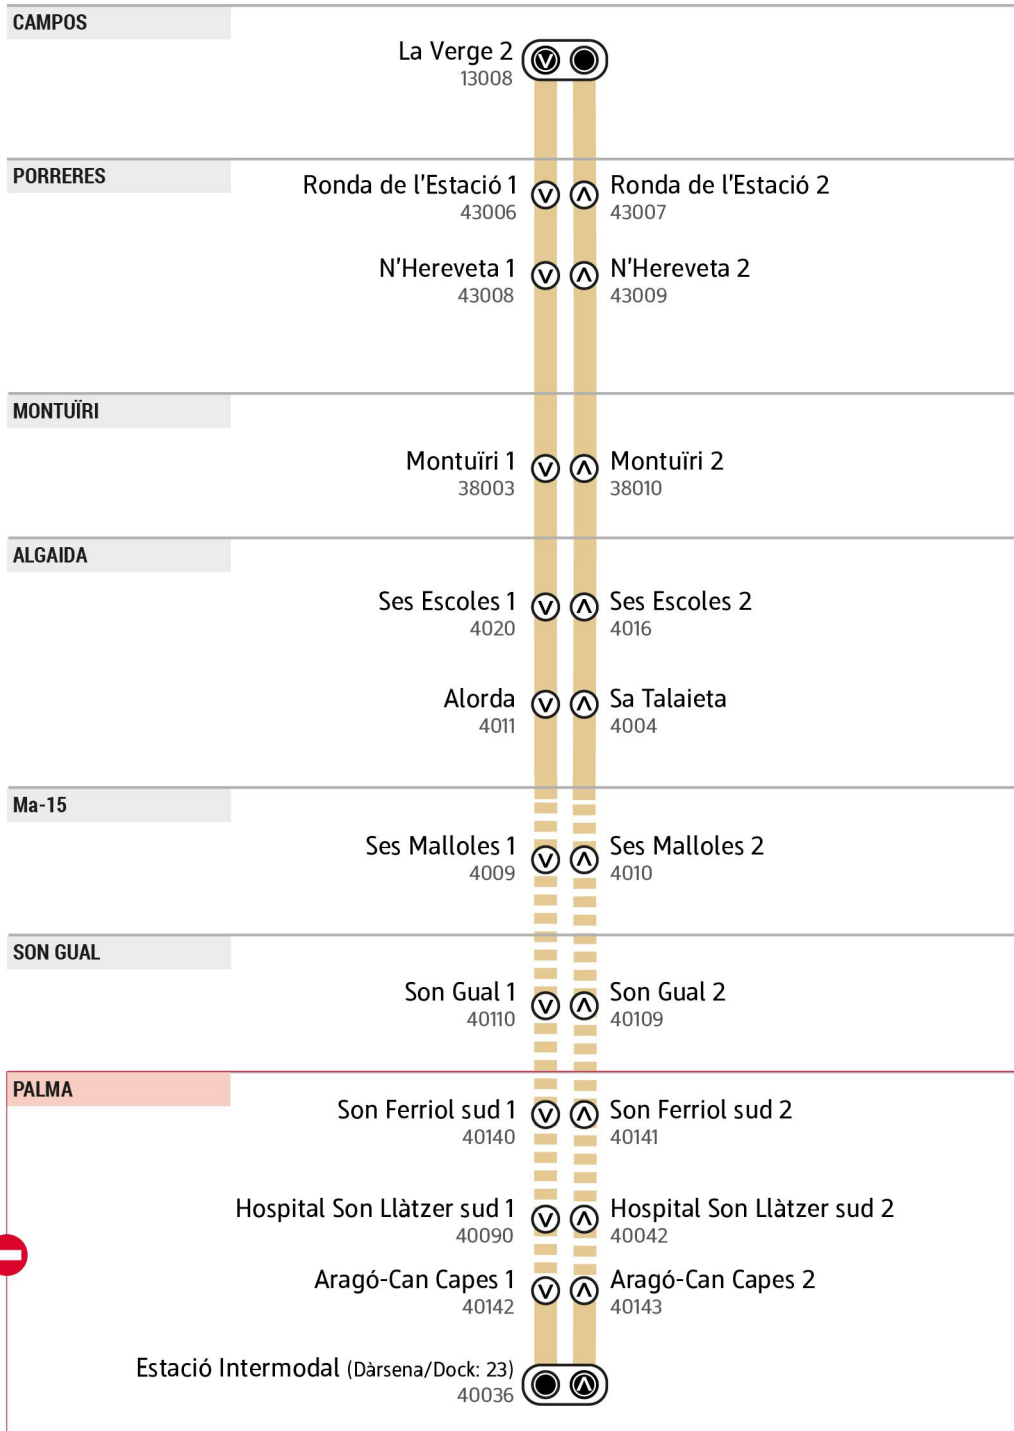

Desplaçaments no permesos entre parades de **PALMA**. Utilitzau l'EMT.
Desplazamientos no permitidos entre paradas de **PALMA**. Utilice la EMT.
Journeys are not allowed among stops in **PALMA**. Please use the EMT services.