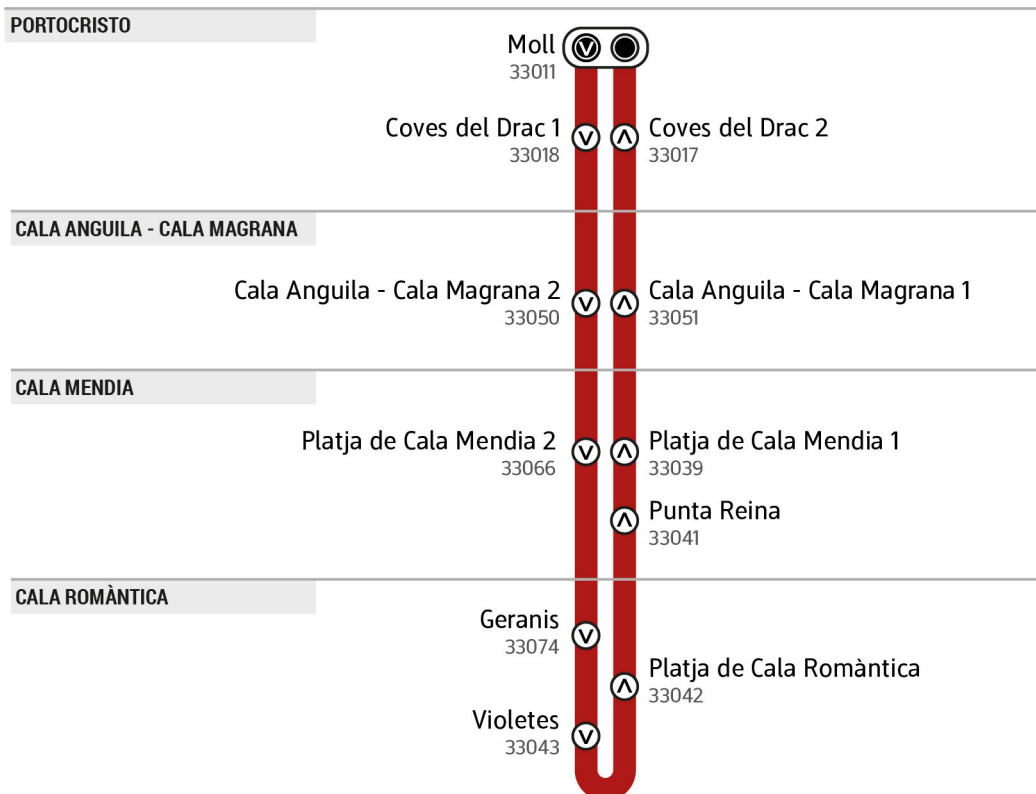

Des de / Desde / From
01/08/2023
 Fins / Hasta / Until
31/10/2023

Consultau vigència / Consulte vigencia
 Check validity

www.tib.org

Empresa operadora
Sagalés Caldentey

Portocristo Moll	Portocristo Coves del Drac 1	Cala Mendia Platja Cala Mendia 2	Cala Romàntica Violetes	Cala Mendia Punta Reina	Cala Mendia Platja Cala Mendia 1	Portocristo Coves del Drac 2	Portocristo Moll
>	>	>	>	>	>	>	>
Dilluns a diumenge Lunes a domingo Monday to Sunday							
8:00	8:03	8:07	8:11	8:18	8:22	8:27	8:40
8:50	8:53	8:57	9:01	9:08	9:12	9:17	9:30
9:40	9:43	9:47	9:51	9:58	10:02	10:07	10:20
10:30	10:33	10:37	10:41	10:48	10:52	10:57	11:10
11:20	11:23	11:27	11:31	11:38	11:42	11:47	12:00
12:10	12:13	12:17	12:21	12:28	12:32	12:37	12:50
13:00	13:03	13:07	13:11	13:18	13:22	13:27	13:40
13:50	13:53	13:57	14:01	14:08	14:12	14:17	14:30
14:40	14:43	14:47	14:51	14:58	15:02	15:07	15:20
15:30	15:33	15:37	15:41	15:48	15:52	15:57	16:10
16:20	16:23	16:27	16:31	16:38	16:42	16:47	17:00
17:10	17:13	17:17	17:21	17:28	17:32	17:37	17:50
18:00	18:03	18:07	18:11	18:18	18:22	18:27	18:40
18:50	18:53	18:57	19:01	19:08	19:12	19:17	19:30
19:40	19:43	19:47	19:51	19:58	20:02	20:07	20:20
20:30	20:33	20:37	20:41	20:48	20:52	20:57	21:10
21:20	21:23	21:27	21:31	21:38	21:42	21:47	22:00
22:10	22:13	22:17	22:21	22:28	22:32	22:37	22:50

BUS

Cala Mencia – Portocristo

427

Des de / Desde / From
01/08/2023
Fins / Hasta / Until
31/10/2023

Consultau vigència / Consulte vigencia
Check validity

www.tib.org

Empresa operadora
Sagalés Caldentey