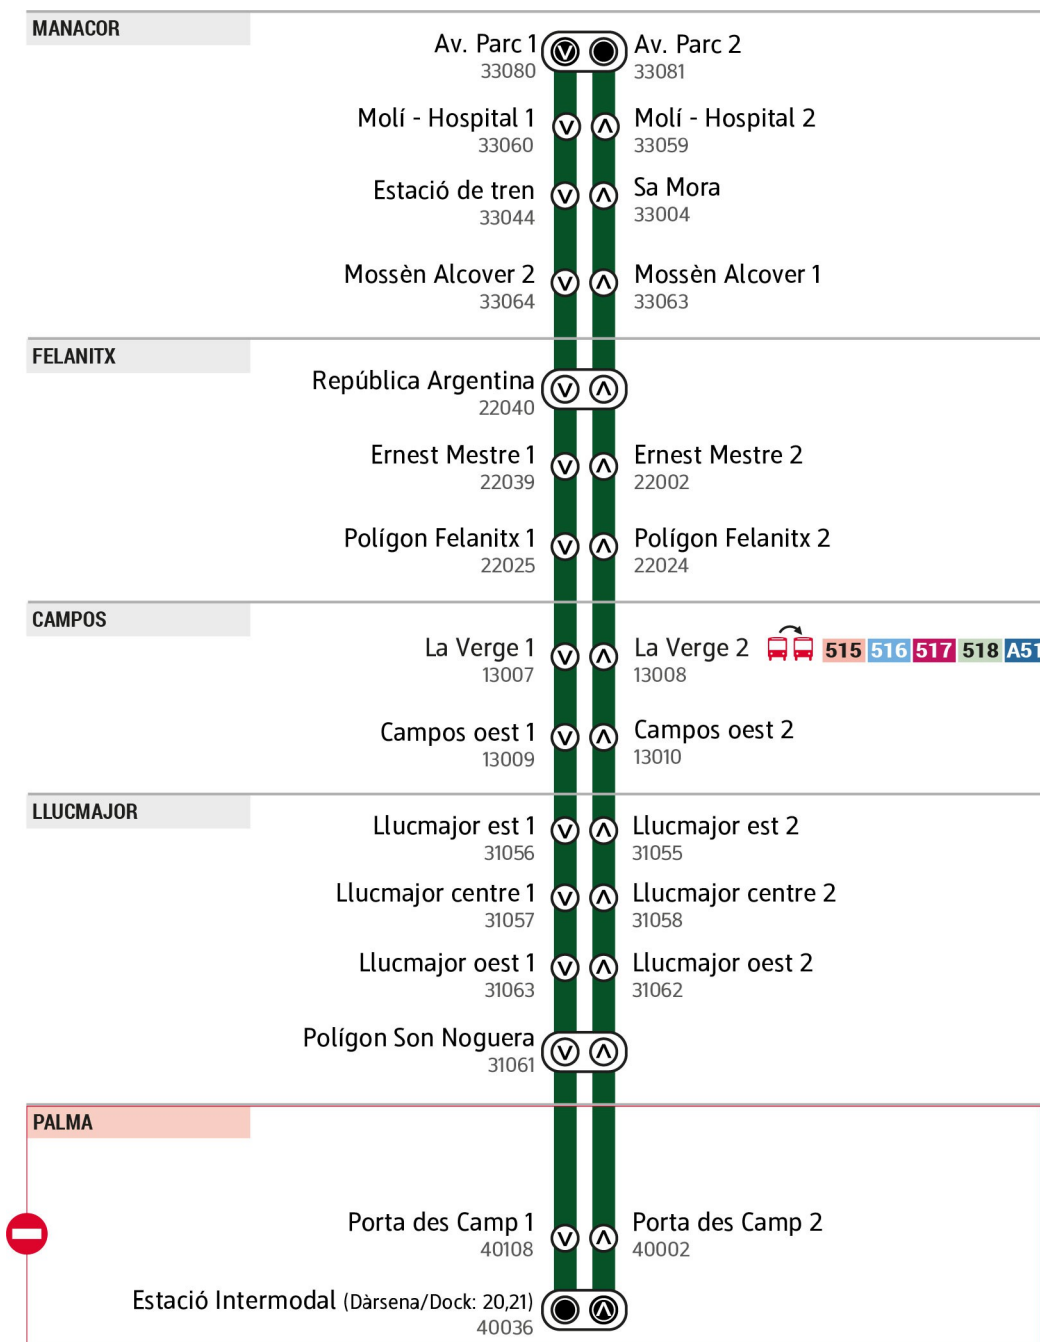

Des de / Desde / From

01/04/2023

Consultau vigència / Consulte vigencia
Check validity

www.tib.org

Empresa operadora

Sagalés Caldentey

Desplaçaments no permesos entre parades de **PALMA**. Utilitzi l'EMT.
Desplazamientos no permitidos entre paradas de **PALMA**. Utilice la EMT.
Journeys are not allowed among stops in **PALMA**. Please use the EMT services.