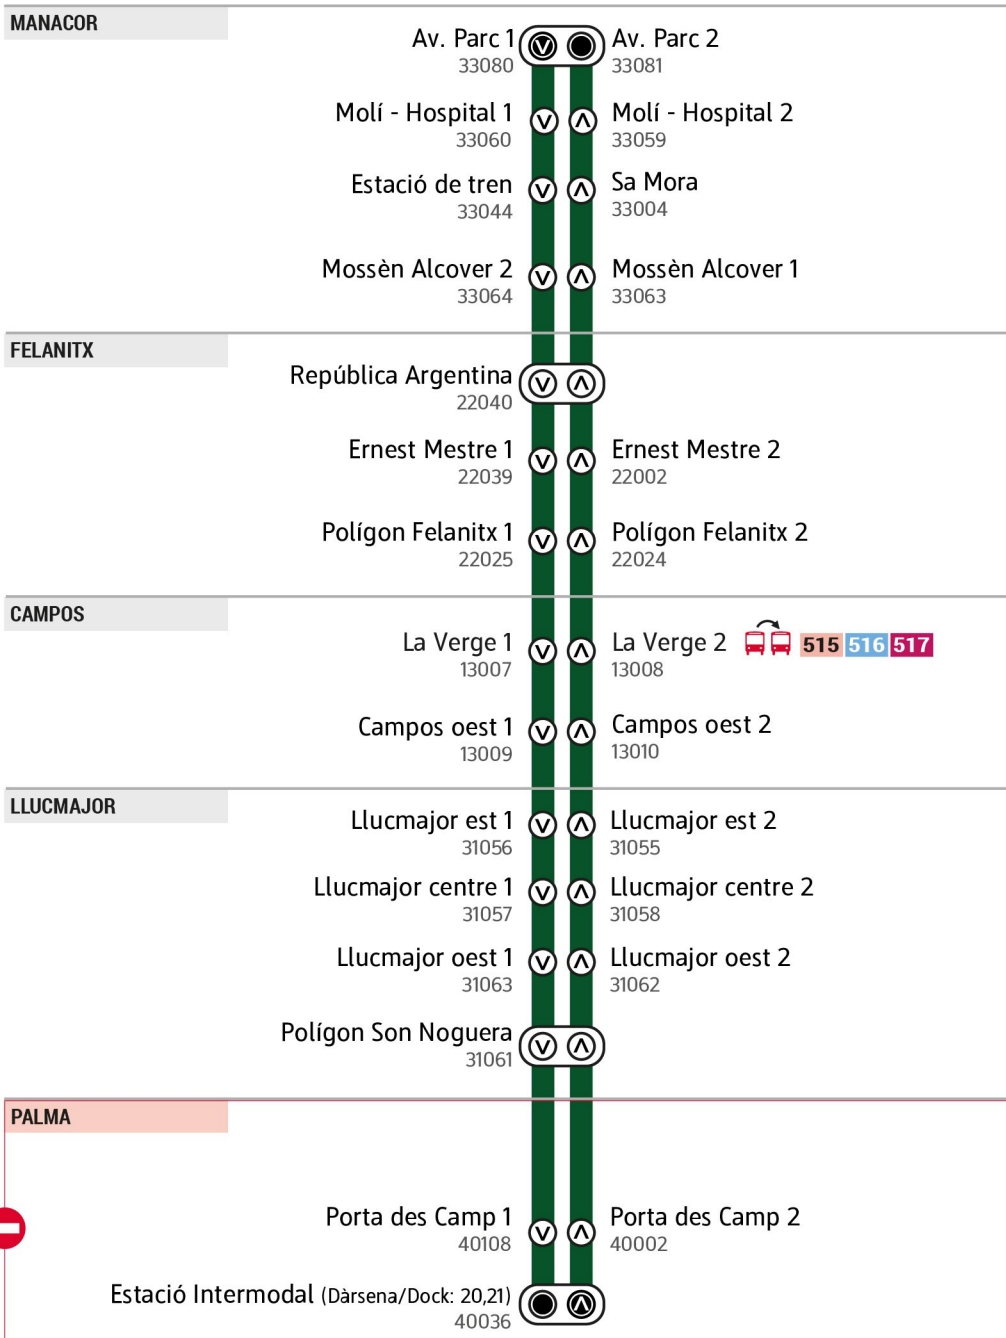

Des de / Desde / From

01/11/2023

Consultau vigència / Consulte vigencia
Check validity

www.tib.org

Empresa operadora

Sagalés Caldentey

Desplaçaments no permesos entre parades de **PALMA**. Utilitzau l'EMT.
Desplazamientos no permitidos entre paradas de **PALMA**. Utilice la EMT.
Journeys are not allowed among stops in **PALMA**. Please use the EMT services.