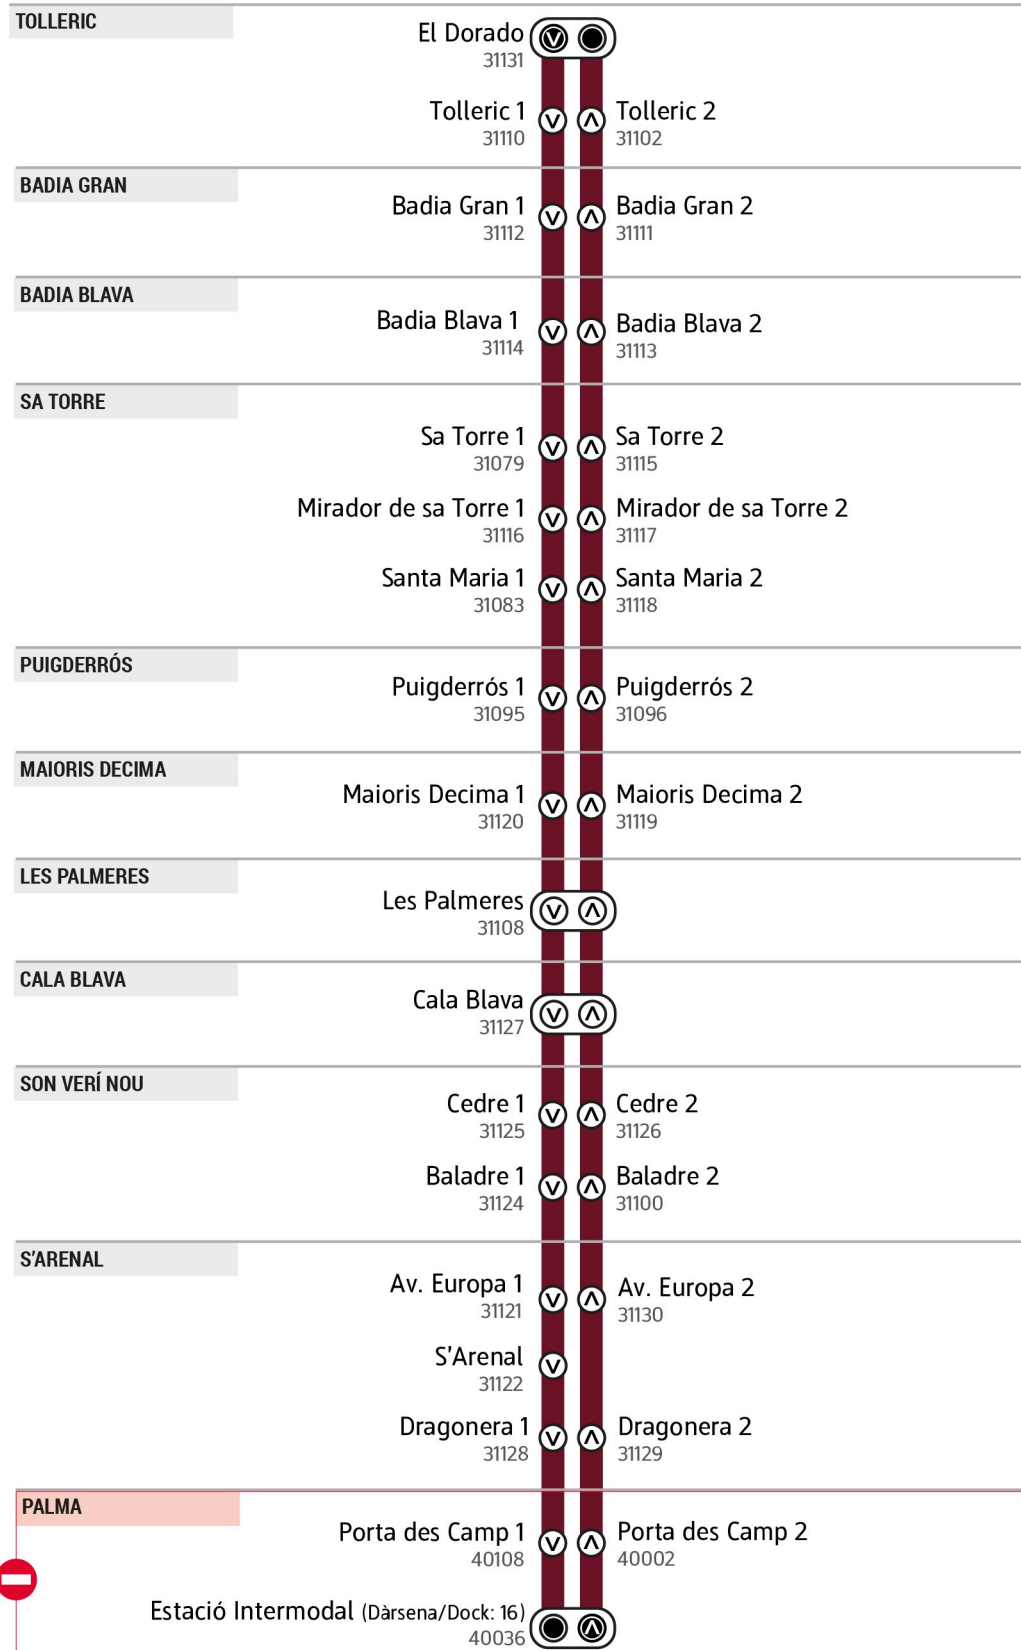

Des de / Desde / From

01/04/2023

Consultau vigència / Consulte vigencia
Check validity

www.tib.org

Empresa operadora

Sagalés Caldentey

Tolleríc	Badia Gran Badia Gran 1	Sa Torre Sa Torre 1	Maioiris Decima	Les Palmeres	Cala Blava / Son Verí Nou	S'Arenal Av. Europa 1	Palma Estació Intermodal	Palma Estació Intermodal	S'Arenal Dragonera 2	Son Verí Nou / Cala Blava	Les Palmeres	Maioiris Decima	Sa Torre Santa Maria 2	Badia Blava Badia Blava 2	Tolleríc
----------	----------------------------	------------------------	-----------------	--------------	------------------------------	--------------------------	-----------------------------	-----------------------------	-------------------------	------------------------------	--------------	-----------------	---------------------------	------------------------------	----------

! No es pot viatjar entre l'Estació Intermodal i Porta des Camp ni viceversa
 No se puede viajar entre la Estación Intermodal y Porta des Camp ni viceversa
 You cannot travel between Estació Intermodal & Porta des Camp (or vice versa)

**BUS**

Tolleric – Palma

504

Des de / Desde / From

01/04/2023Consultau vigència / Consulte vigencia
Check validitywww.tib.org

Empresa operadora

Sagalés Caldentey

Desplaçaments no permesos entre parades de **PALMA**. Utilitzau l'EMT.
 Desplazamientos no permitidos entre paradas de **PALMA**. Utilice la EMT.
 Journeys are not allowed among stops in **PALMA**. Please use the EMT services.