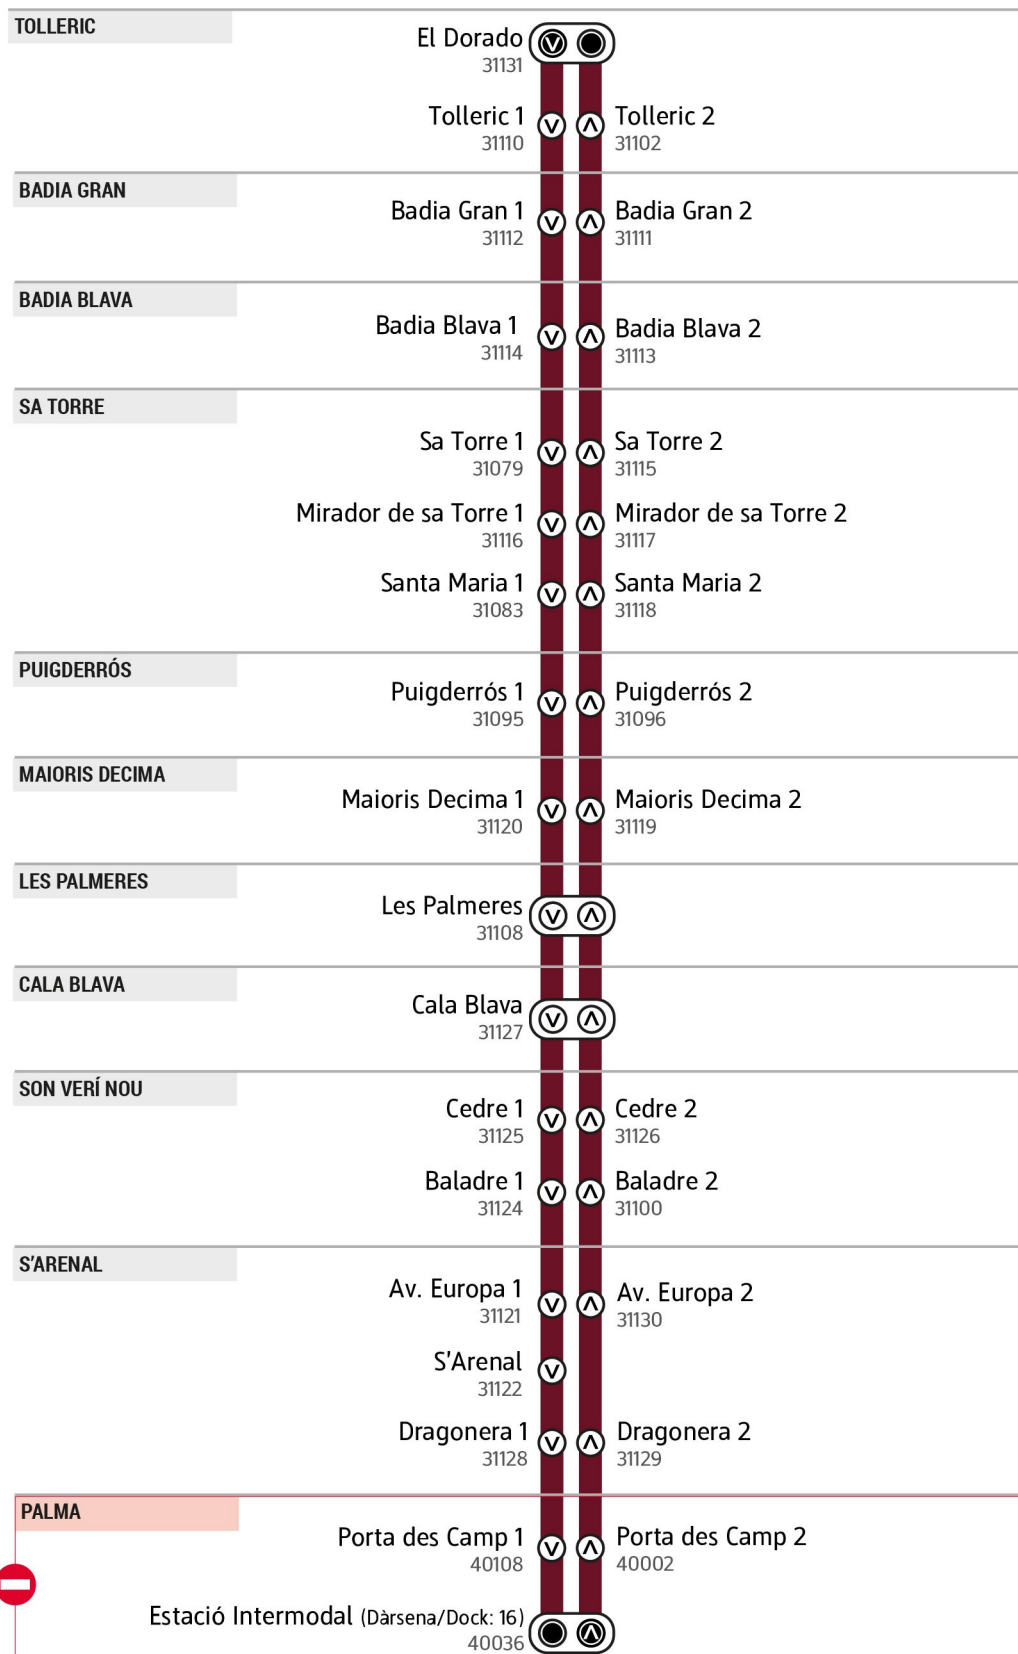

Des de / Desde / From

01/11/2023

Consultau vigència / Consulte vigencia
Check validity

www.tib.org

Empresa operadora

Sagalés Caldentey

Tolleríc	Badia Gran/ Blava Badia Gran 1	Sa Torre Sa Torre 1	Maioris Decima	Les Palmeres	Cala Blava / Son Verí Nou	S'Arenal Av. Europa 1	Palma Estació Intermodal	Palma Estació Intermodal	S'Arenal Dragonera 2	Son Verí Nou/ Cala Blava	Les Palmeres	Maioris Decima	Sa Torre Santa Maria 2	Badia Blava/ Gran Badia Blava 2	Tolleríc
>	>	>	>	>	>	>	>	>	>	>	>	>	>	>	>

! No es pot viatjar entre l'Estació Intermodal i Porta des Camp ni viceversa

No se puede viajar entre la Estación Intermodal y Porta des Camp ni viceversa

You cannot travel between Estació Intermodal & Porta des Camp (or vice versa)

**BUS****Tolleric – Palma****504**

Des de / Desde / From

01/11/2023Consultau vigència / Consulte vigencia
Check validity**www.tib.org**

Empresa operadora

Sagalés Caldentey

Desplaçaments no permesos entre parades de **PALMA**. Utilitzau l'EMT.
 Desplazamientos no permitidos entre paradas de **PALMA**. Utilice la EMT.
 Journeys are not allowed among stops in **PALMA**. Please use the EMT services.