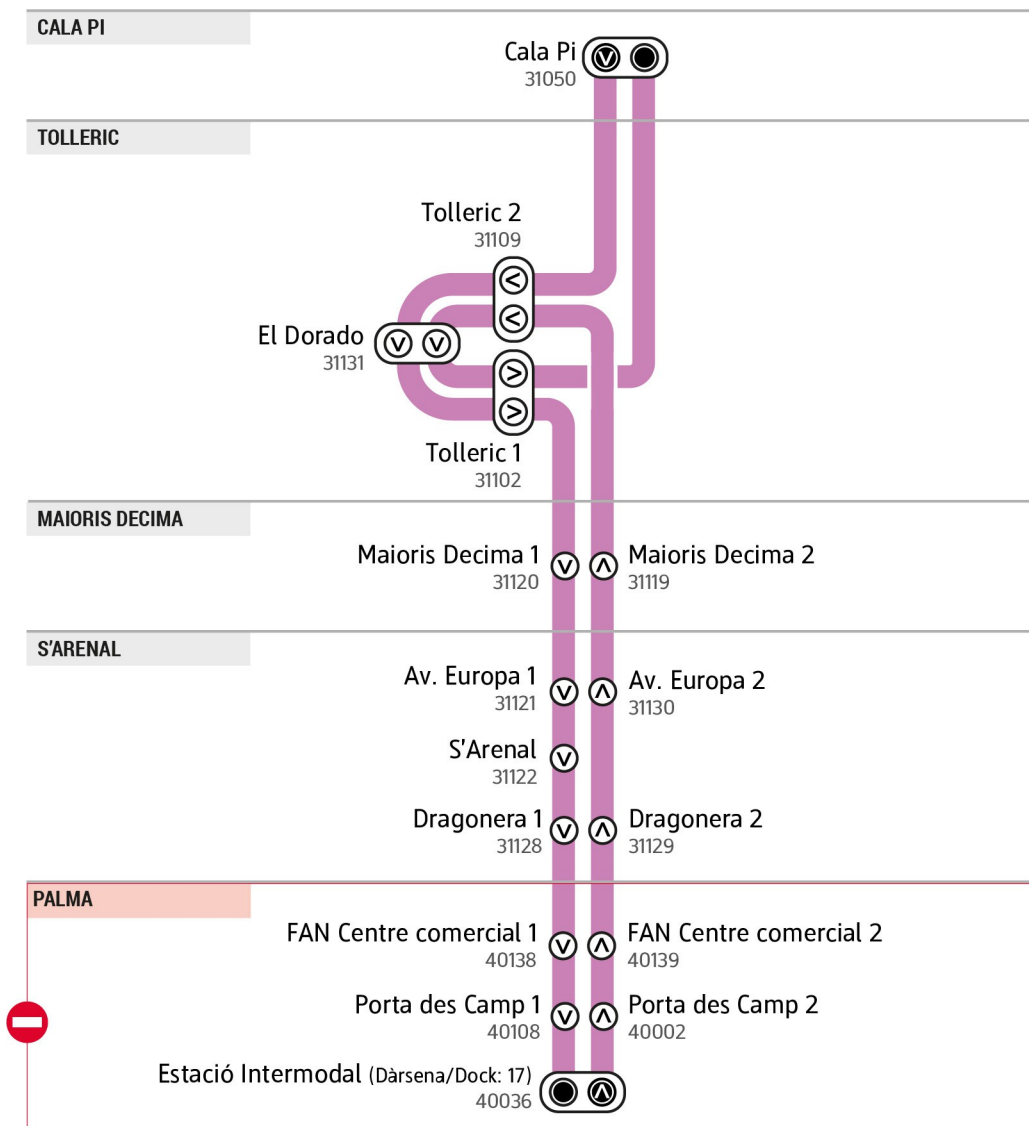

BUS **Cala Pi – Palma** **505**

Des de / Desde / From
01/04/2023
 Fins / Hasta / Until
31/10/2023

Consultau vigència / Consulte vigencia
 Check validity

www.tib.org

Empresa operadora
Sagalés Caldentey

Dilluns a diumenge | Lunes a domingo | Monday to Sunday

L504	8:35	8:50	-	-	-	-	L504	7:45	-	8:02	8:25	8:45	-
	-	9:00 T	9:16	9:35	-	10:10		-	-	-	-	8:55 T	9:15
	9:30	9:45	9:55	10:02	10:17	10:40		11:05	-	11:27	11:40	11:50	12:10
	12:25	12:40	12:45	12:52	13:07	13:35		13:55	14:05	14:20	14:35	14:45	15:05
	15:20	15:35	15:40	15:47	16:02	16:30		16:55	17:05	17:20	17:35	17:45	18:05
	18:20	18:35	18:45	18:52	-	19:15		19:50	20:00	20:15	20:30	20:40	21:00
	21:15	21:30	21:35	21:42	-	22:05							

T **Transbord entre línies.**
 Transbordo entre líneas.
 Connection between routes.

! No es pot viatjar entre parades del tram Estació Intermodal-FAN (ni viceversa).
 No se puede viajar entre paradas del tramo Estació Intermodal-FAN (ni viceversa).
 You cannot travel between stops included in the section Estació Intermodal-FAN (& viceversa).