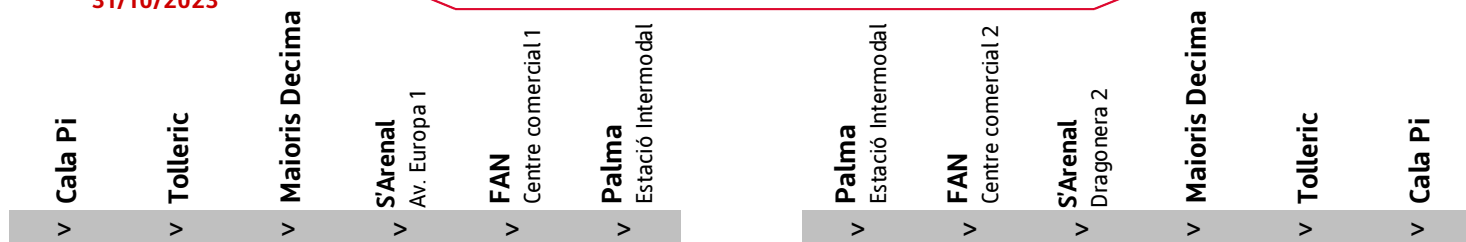

BUS **Cala Pi – Palma** **505**

Des de / Desde / From
01/04/2023
 Fins / Hasta / Until
31/10/2023

Consultau vigència / Consulte vigencia
 Check validity

www.tib.org

Empresa operadora
Sagalés Caldentey

Dilluns a diumenge | Lunes a domingo | Monday to Sunday

L504	8:35	8:50	-	-	-	-	L504	7:45	-	8:02	8:25	8:45	-
	-	9:00 T	9:16	9:35	-	10:10		-	-	-	-	8:55 T	9:15
	9:30	9:45	9:55	10:02	10:17	10:40		11:05	-	11:27	11:40	11:50	12:10
	12:25	12:40	12:45	12:52	13:07	13:35		13:55	14:05	14:20	14:35	14:45	15:05
	15:20	15:35	15:40	15:47	16:02	16:30		16:55	17:05	17:20	17:35	17:45	18:05
	18:20	18:35	18:45	18:52	-	19:15		19:50	20:00	20:15	20:30	20:40	21:00
	21:15	21:30	21:35	21:42	-	22:05							

T **Transbord entre línies.**
 Transbordo entre líneas.
 Connection between routes.

! No es pot viatjar entre parades del tram Estació Intermodal-FAN (ni viceversa).
 No se puede viajar entre paradas del tramo Estació Intermodal-FAN (ni viceversa).
 You cannot travel between stops included in the section Estació Intermodal-FAN (& viceversa).