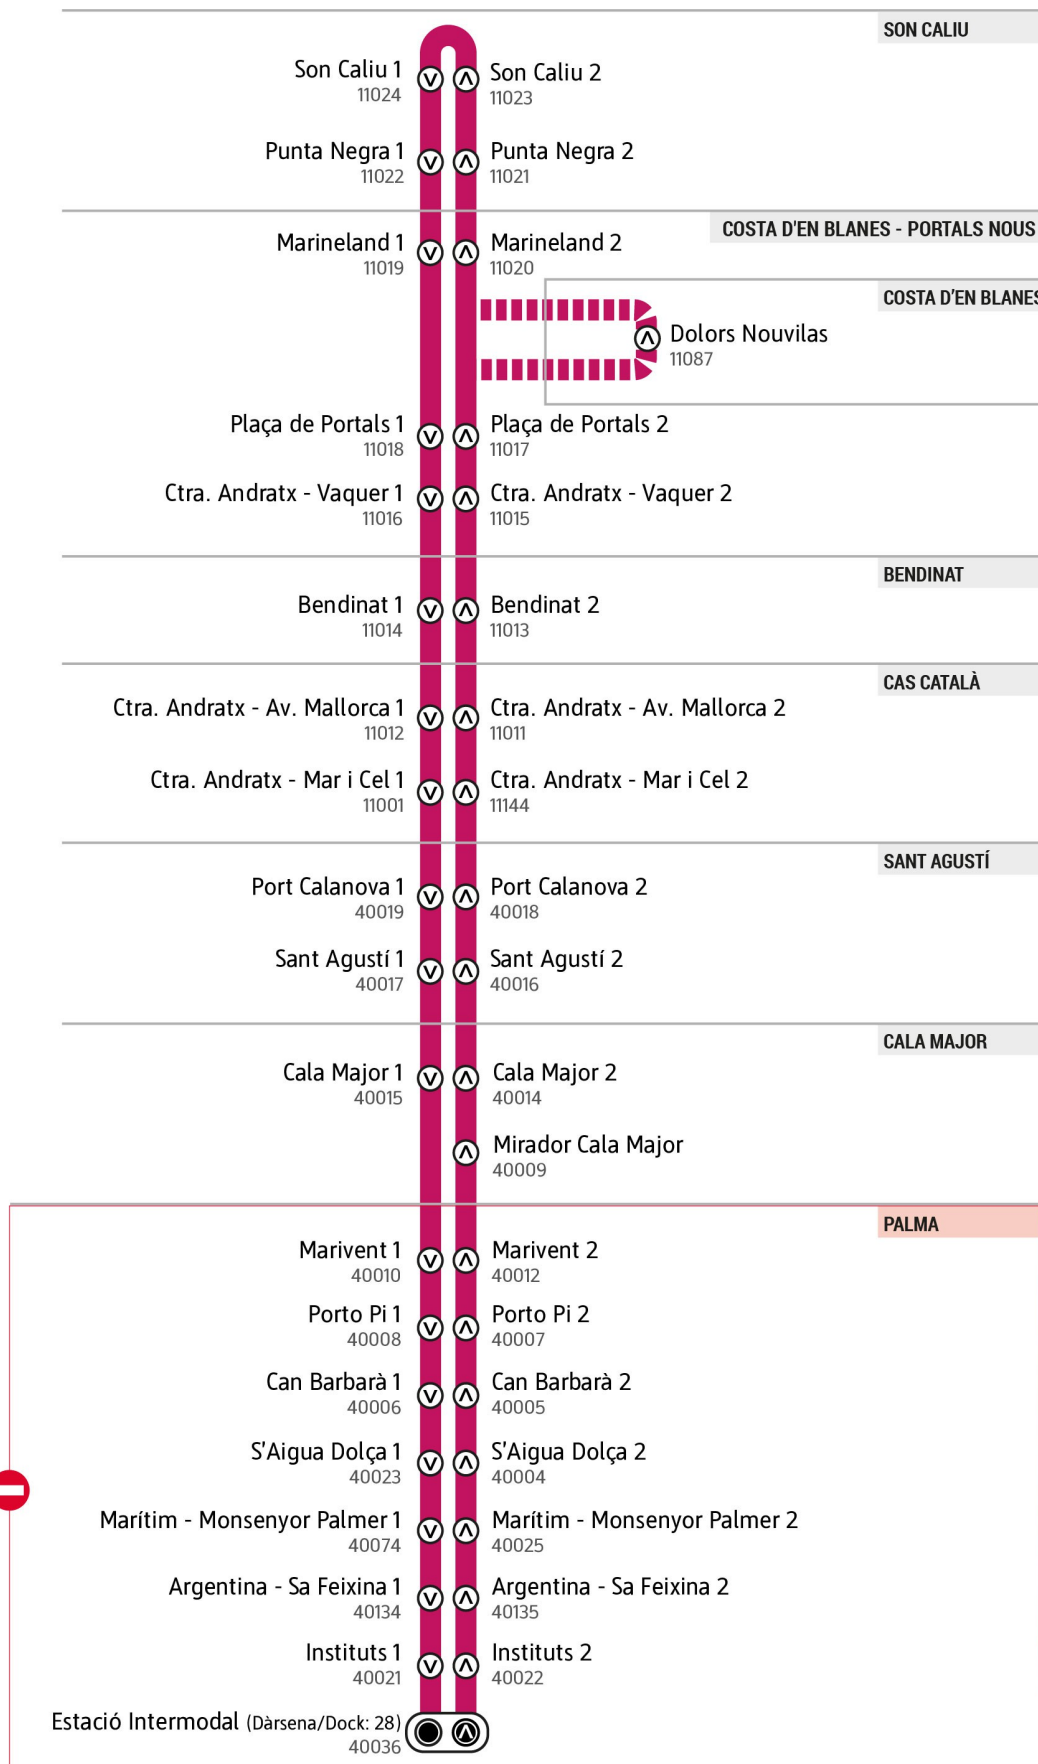

Des de / Desde / From

22/03/2024

Consultau itinerari / Consulte itinerario
Check itinerary

www.tib.org

Empresa operadora

Moventis

Desplaçaments no permesos entre parades de **PALMA**. Utilitzi l'EMT.
Desplazamientos no permitidos entre paradas de **PALMA**. Utilice la EMT.
Journeys are not allowed among stops in **PALMA**. Please use the EMT services.