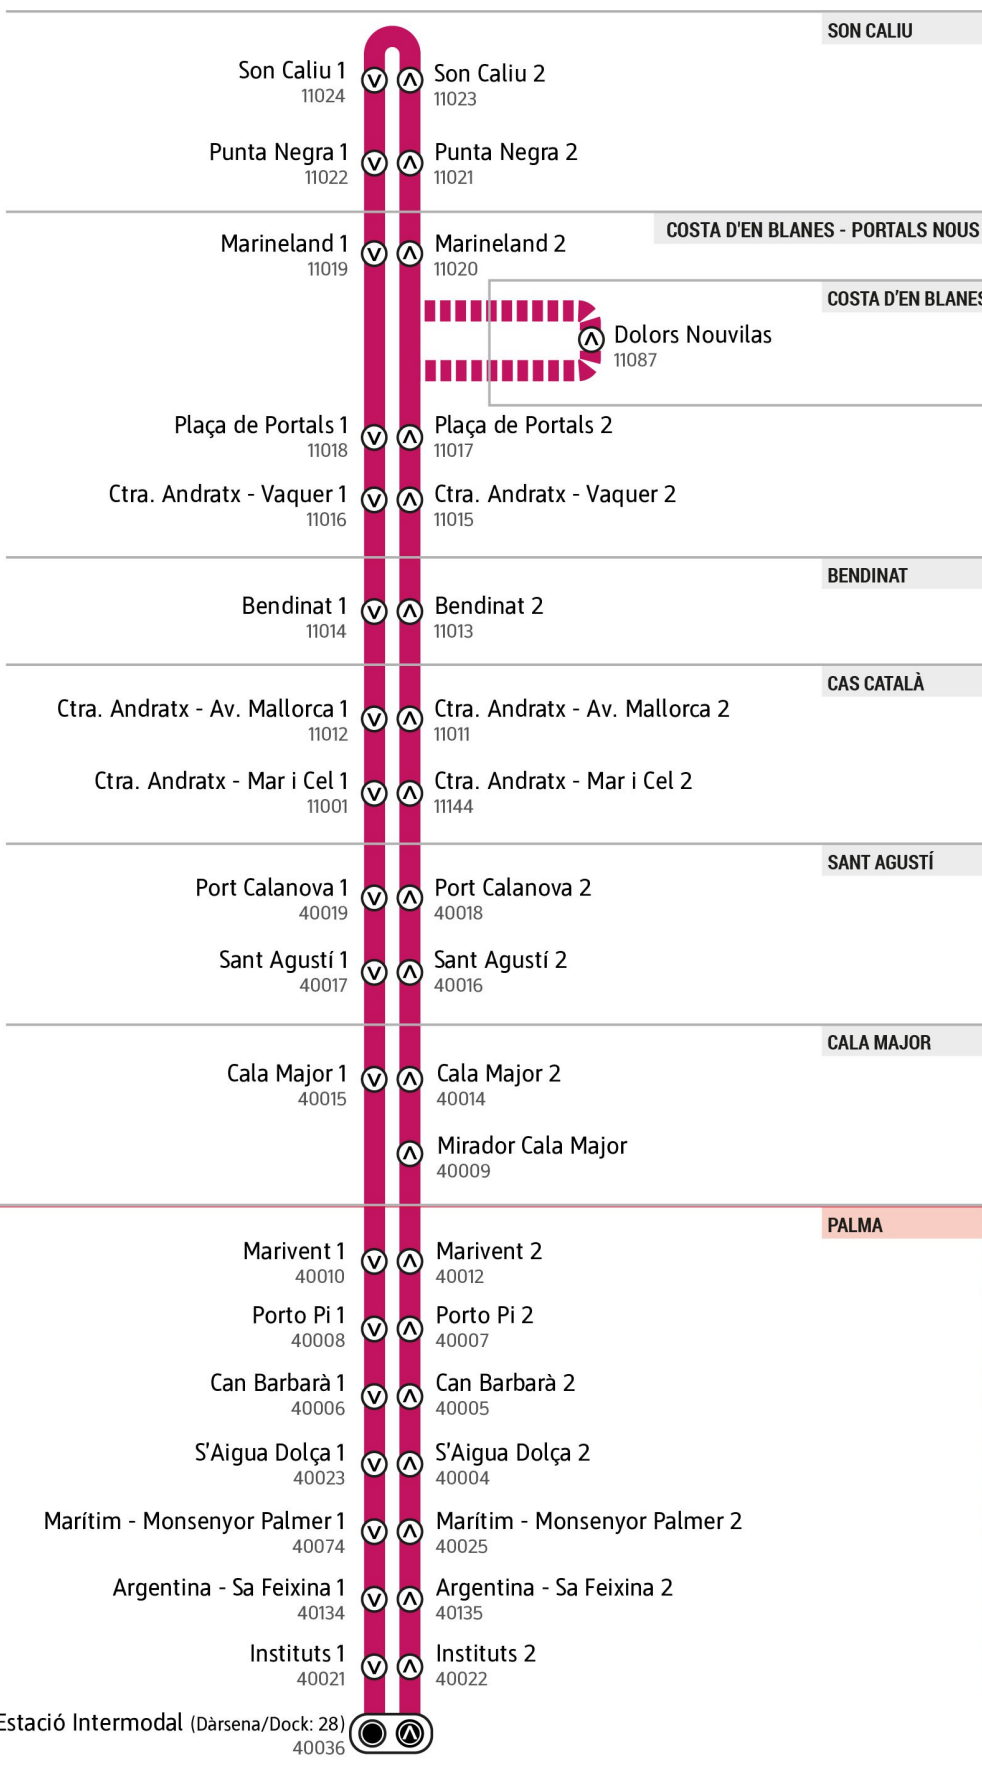

Desplaçaments no permesos entre parades de **PALMA**. Utilitzi l'EMT.
Desplazamientos no permitidos entre paradas de **PALMA**. Utilice la EMT.
Journeys are not allowed among stops in **PALMA**. Please use the EMT services.