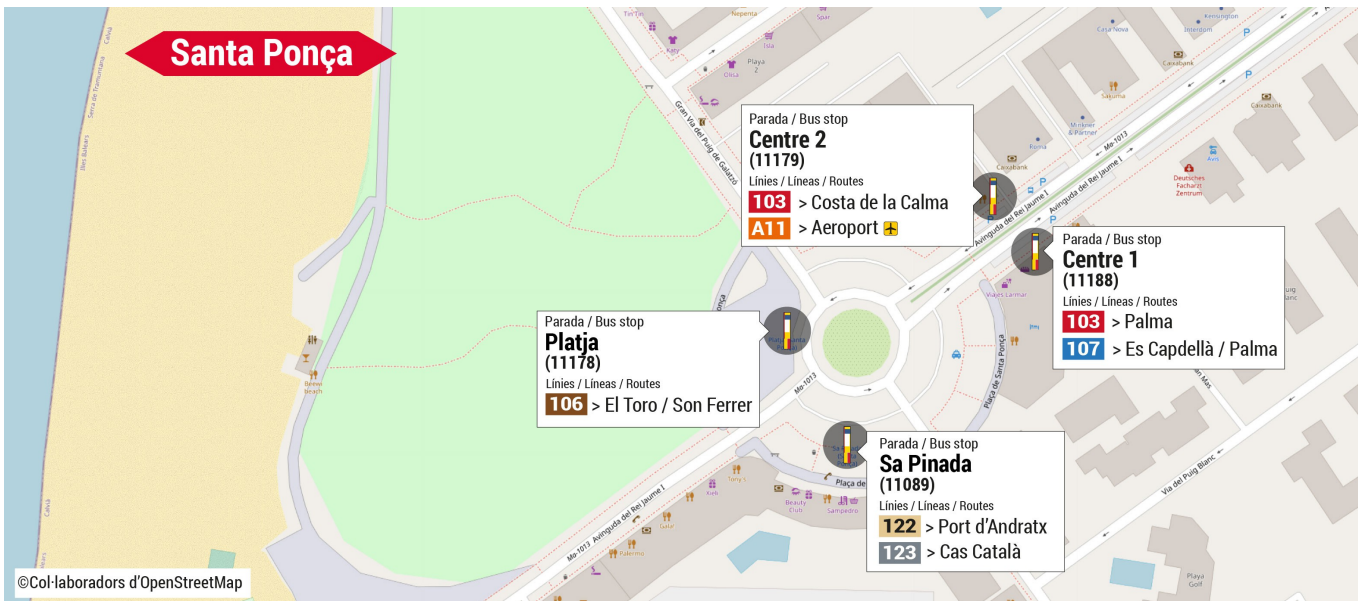

! SERVEI EXPRES: Només es transporten viatgers amb origen/destinació Aeroport. No es transporten viatgers entre parades intermèdies.
 SERVICIO EXPRES: Solamente se transportan viajeros con origen/destino Aeropuerto. No se transportan viajeros entre paradas intermedias.
 EXPRESS SERVICE: You can only travel from/to the Airport on this route. Trips between intermediate stops are not allowed.