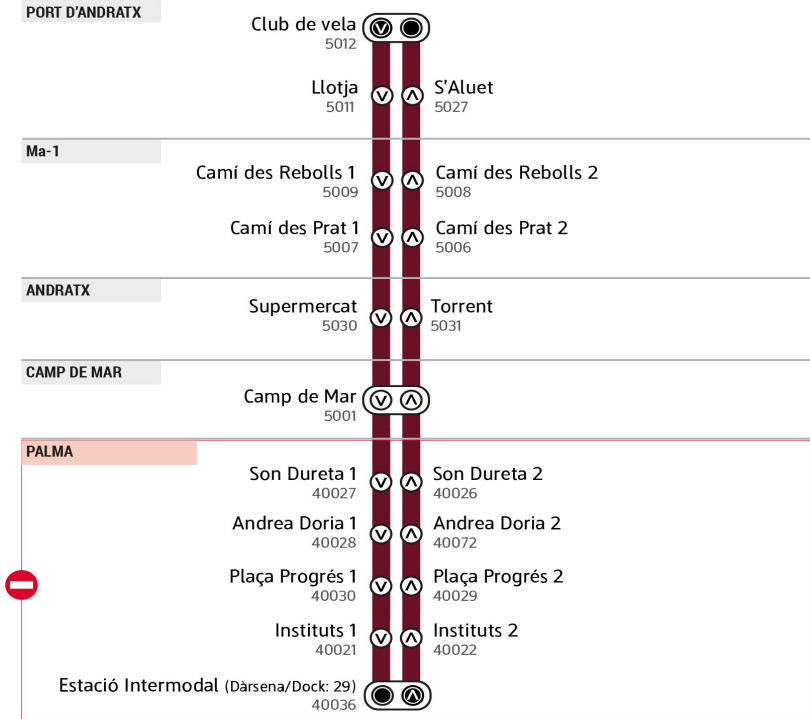

Des de / Desde / From

01/03/2024

Consultau vigència / Consulte vigencia
Check validity

www.tib.org

Empresa operadora

Moventis

Port d'Andratx Club de vela	Andratx Supermercat	Camp de Mar	Palma Estació Intermodal	Palma Estació Intermodal	Camp de Mar	Andratx Torrent	Port d'Andratx Club de vela
>	>	>	>	>	>	>	>

Dilluns a diumenge | Lunes a domingo | Monday to Sunday

■ ○ 6:10	6:18	6:22	7:05	6:35	7:05	7:15	7:25
6:40	6:48	6:52	7:30	7:50	8:20	8:30	8:40
7:40	7:48	7:52	8:30	8:50	9:20	9:30	9:40
8:50	8:58	9:02	9:40	10:00	10:30	10:40	10:50
9:50	9:58	10:02	10:40	11:05	11:35	11:45	11:55
11:00	11:08	11:12	11:50	12:10	12:40	12:50	13:00
12:05	12:13	12:17	12:55	13:20	13:50	14:00	14:10
13:10	13:18	13:22	14:00	14:20	14:50	15:00	15:10
14:20	14:28	14:32	15:10	15:30	16:00	16:10	16:20
15:20	15:28	15:32	16:10	16:35	17:05	17:15	17:25
16:30	16:38	16:42	17:20	17:40	18:10	18:20	18:30
17:35	17:43	17:47	18:25	18:50	19:20	19:30	19:40
18:40	18:48	18:52	19:30	19:50	20:20	20:30	20:40
19:50	19:58	20:02	20:40	21:00	21:30	21:40	21:50
○ 20:50	20:58	21:02	21:45	■ 22:00	22:35	22:45	22:55
○ 22:00	22:08	22:12	22:55	■ 23:00	23:35	23:45	23:55

■ **Només de dilluns a dissabte. No circula els diumenges**
Solo de lunes a sábado. No circula los domingos
Only from Monday to Saturday. Does not run on Sundays

○ **Parades a Peguera / Paradas en Peguera / Stops at Peguera: Bulevard-Garrovers 1, Palmira 1, Palmira 2, Torà**

□ **Parades a Peguera / Paradas en Peguera / Stops at Peguera: La Romana, Ronda, Talaia, Bulevard-Garrovers 2**

Desplaçaments no permesos entre parades de PALMA. Utilitza l'EMT.
Desplazamientos no permitidos entre paradas de PALMA. Utilice la EMT.
Journeys are not allowed among stops in PALMA. Please use the EMT services.