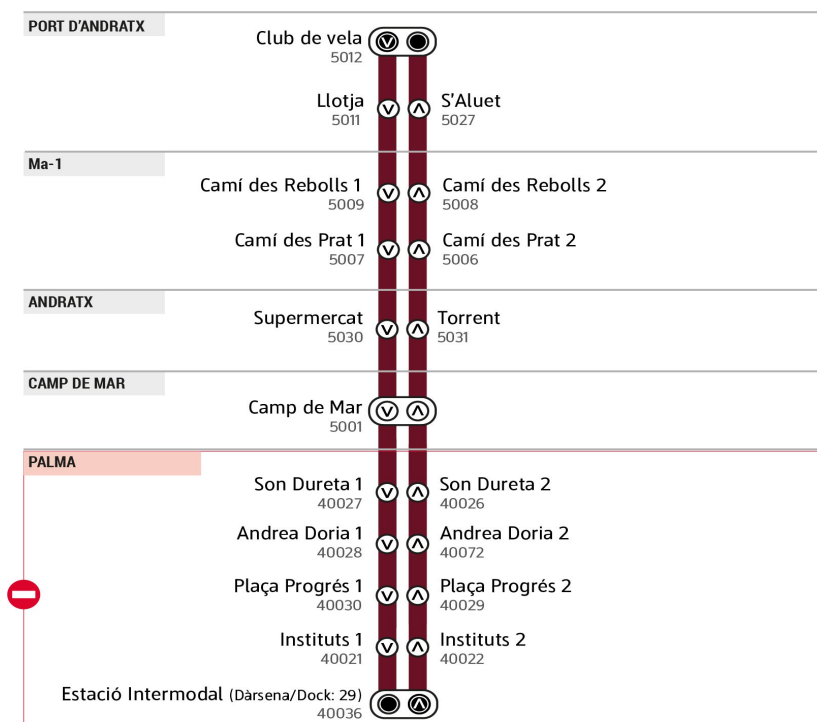

Dilluns a diumenge | Lunes a domingo | Monday to Sunday

■ **Només de dilluns a dissabte (inclou festius). No circula els diumenges.**

Solo de lunes a sábado (incluye festivos). No circula los domingos.

Only from Monday to Saturday (holidays included). Does not run on Sundays.

○ **Parades a Peguera / Paradas en Peguera / Stops at Peguera: 'Bulevard-Garrovers 1', 'Palmira 1', 'Palmira 2', 'Torà'.**

□ **Parades a Peguera / Paradas en Peguera / Stops at Peguera: 'La Romana', 'Ronda', 'Talaia', 'Bulevard-Garrovers 2'.**