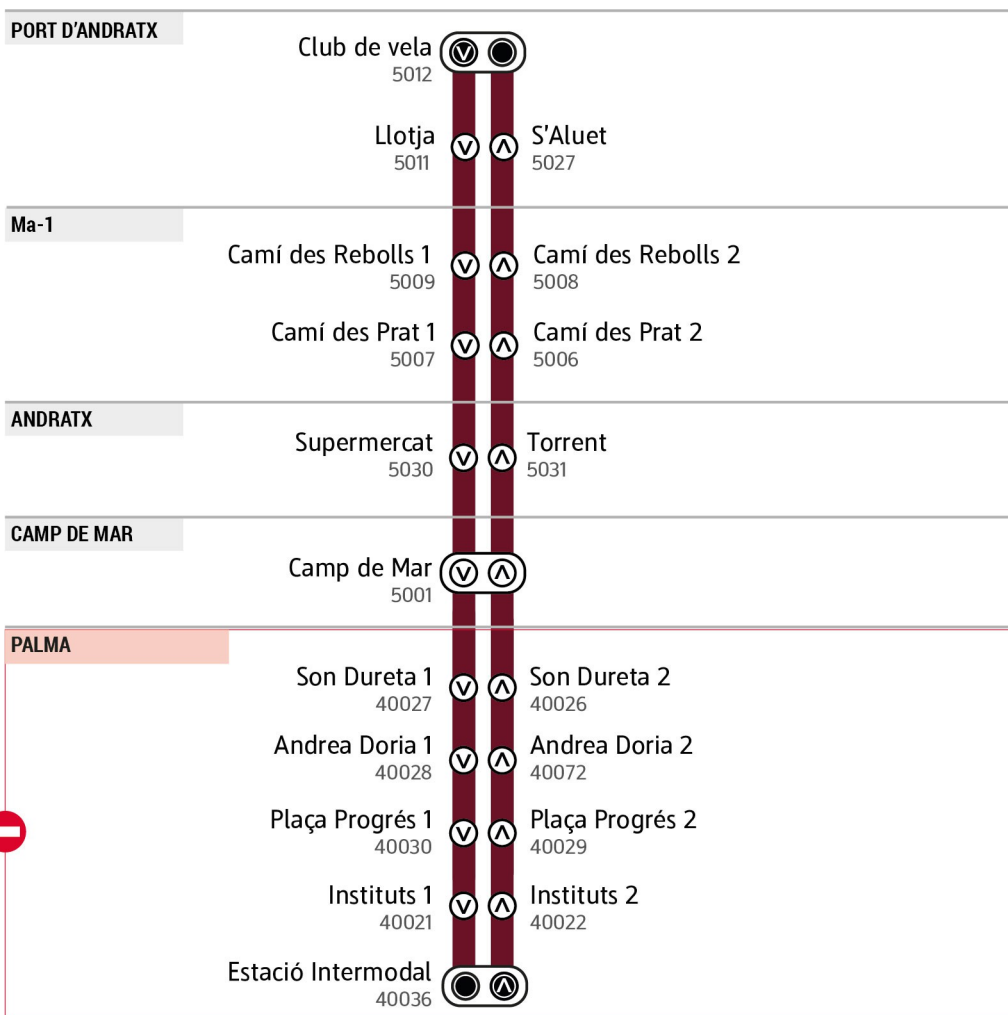

Des de / Desde / From

27/03/2026

 Consultau itinerari / Consulte itinerario
 Check itinerary

www.tib.org

Empresa operadora

Moventis

Port d'Andratx Club de vela	Andratx Supermercat	Camp de Mar	Palma Estació Intermodal	Palma Estació Intermodal	Camp de Mar	Andratx Torrent	Port d'Andratx Club de vela
>	>	>	>	>	>	>	>
Dilluns a diumenge Lunes a domingo Mondays to Sundays							
○ 6:10	6:18	6:22	7:05	6:35	-	7:05	7:15
6:40	6:48	6:52	7:30	6:35	7:05	7:15	7:25
7:40	7:48	7:52	8:30	7:50	8:20	8:30	8:40
8:50	8:58	9:02	9:40	8:50	9:20	9:30	9:40
9:50	9:58	10:02	10:40	10:00	10:30	10:40	10:50
11:00	11:08	11:12	11:50	11:05	11:35	11:45	11:55
12:05	12:13	12:17	12:55	12:10	12:40	12:50	13:00
13:10	13:18	13:22	14:00	13:20	13:50	14:00	14:10
14:20	14:28	14:32	15:10	14:20	14:50	15:00	15:10
15:20	15:28	15:32	16:10	15:30	16:00	16:10	16:20
16:30	16:38	16:42	17:20	16:45	17:15	17:25	17:35
17:45	17:53	17:57	18:35	17:50	18:20	18:30	18:40
18:50	18:58	19:02	19:40	19:00	19:30	19:40	19:50
20:00	20:08	20:12	20:50	20:00	20:30	20:40	20:50
○ 21:00	21:08	21:12	21:55	21:00	21:30	21:40	21:50
○ 22:00	22:08	22:12	22:55	□ 22:00	22:35	22:45	22:55
				□ 23:00	23:35	23:45	23:55

○ Parades a Peguera / Paradas en Peguera / Stops at Peguera: 'Bulevard-Garrovers 1', 'Palmira 1', 'Palmira 2'

□ Parades a Peguera / Paradas en Peguera / Stops at Peguera: 'La Romana', 'Ronda', 'Talaia', 'Bulevard-Garrovers 2'.

Desplaçaments no permesos entre parades de **PALMA**. Utilitzau l'EMT.
 Desplazamientos no permitidos entre paradas de **PALMA**. Utilice la EMT.
 Journeys are not allowed among stops in **PALMA**. Please use the EMT services.