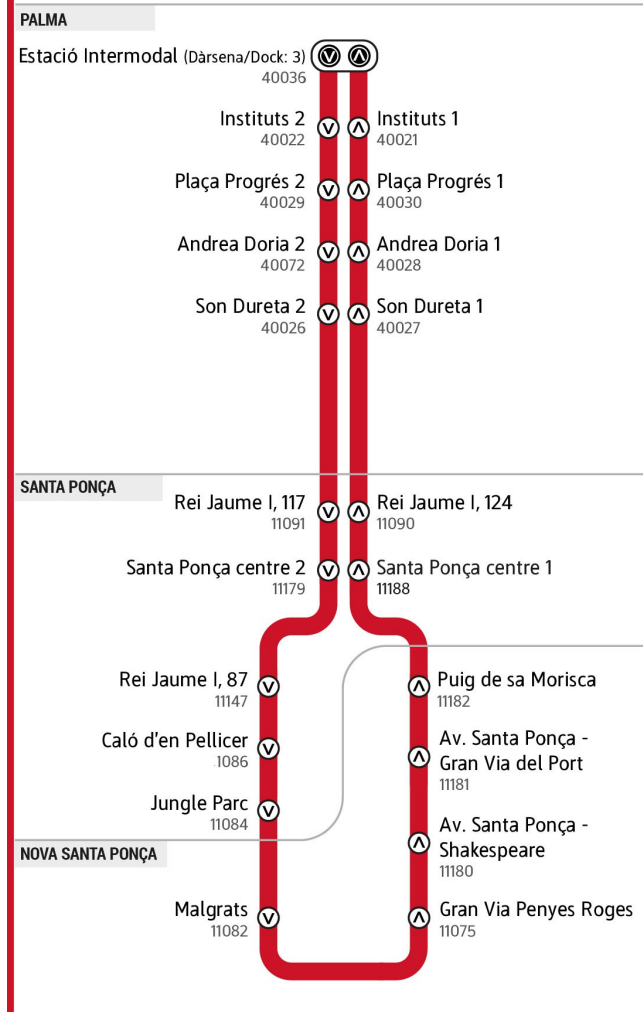

Des de / Desde / From

01/04/2023

Consultau vigència / Consulte vigencia
Check validity

www.tib.org

Empresa operadora

Moventis

103