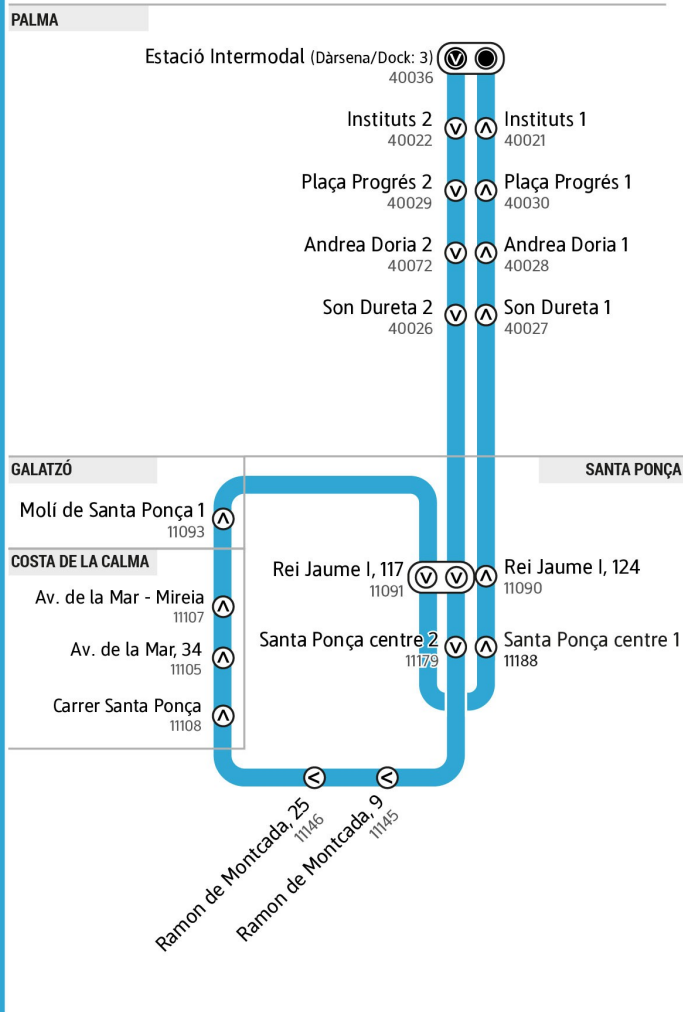

! No es pot viatjar entre parades del tram Estació Intermodal-Son Dureta ni viceversa.

No se puede viajar entre paradas del tramo Estación Intermodal-Son Dureta ni viceversa.

You cannot travel between stops included in the section Estació Intermodal-Son Dureta (or vice versa)

Parada / Bus stop
Santa Ponça centre 2
(11179)
Línies / Líneas / Routes
103 > Nova Santa Ponça
103B > Costa de la Calma
107 > Es Capdellà / Palma
A11 > Aeroport

Parada / Bus stop
Santa Ponça centre 1
(11188)
Línies / Líneas / Routes
103 103B > Palma

Parada / Bus stop
Sa Pinada
(11089)
Línies / Líneas / Routes
122 > Port d'Andratx
123 > Cas Català