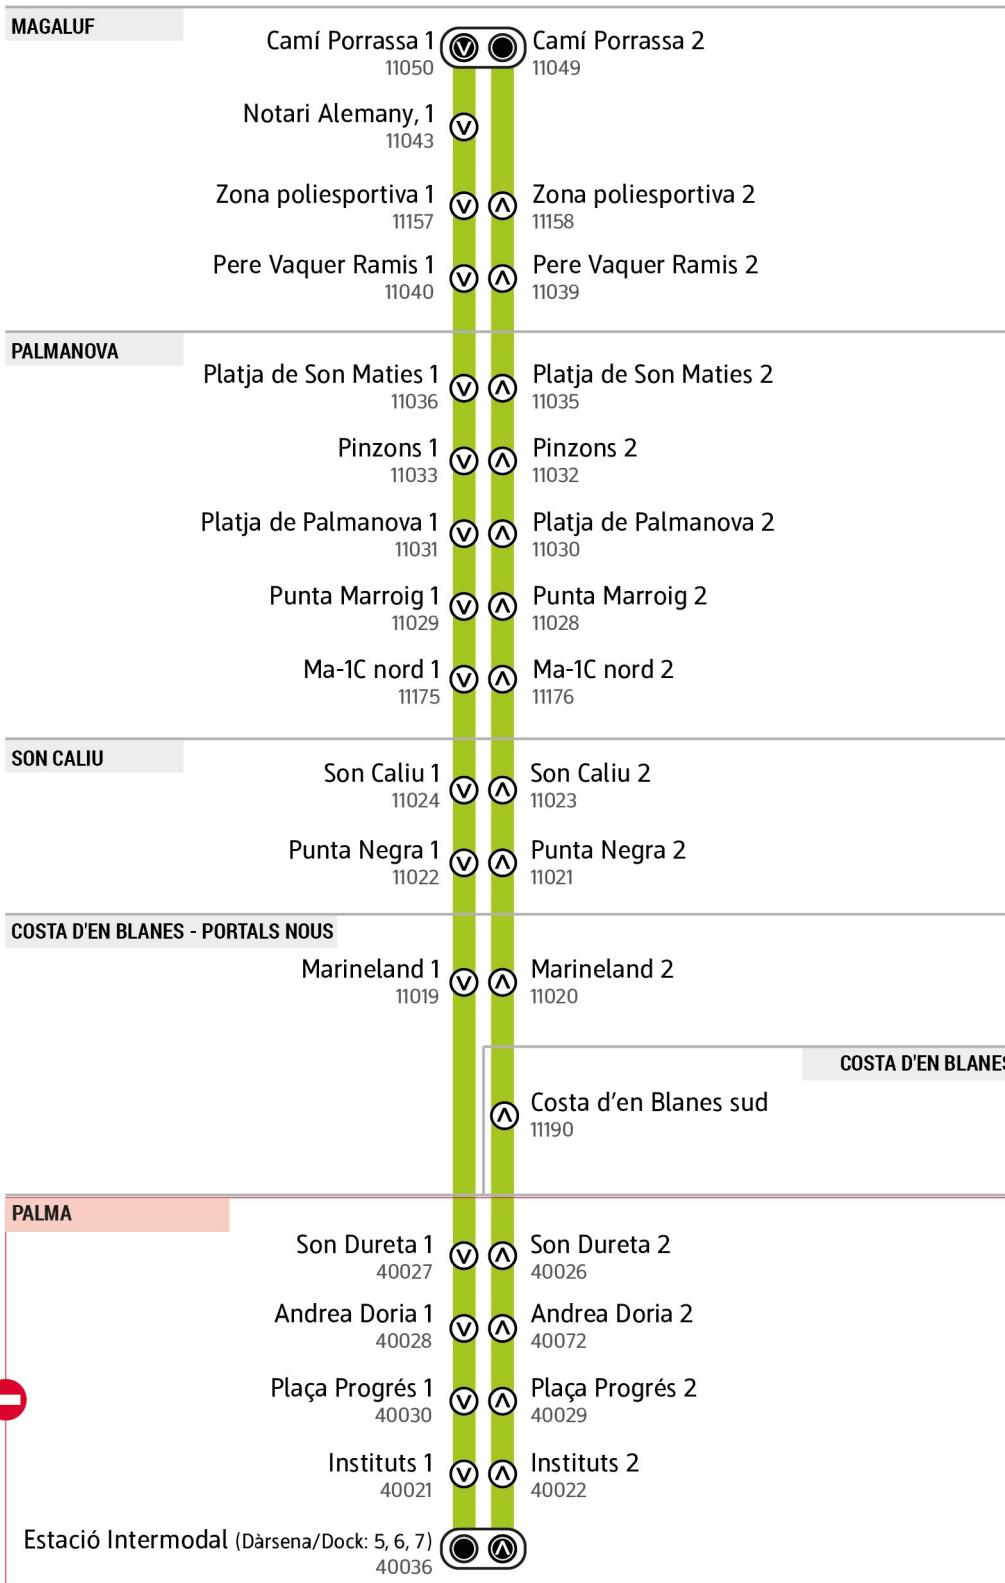

Des de / Desde / From

01/12/2024

 Consultau itinerari / Consulte itinerario
Check itinerary

www.tib.org

Empresa operadora

Moventis

	Magaluf Camí Porrassa 1	Magaluf Notari Alemany, 1	Palmanova Platja de Son Maties 1	Son Caliu Son Caliu 1	Marineland	Palma Estació Intermodal		Palma Estació Intermodal	Marineland	Son Caliu Son Caliu 2	Palmanova Punta Marroig 2	Magaluf Pere Vaquer Ramis 2	Magaluf Camí Porrassa 2
	>	>	>	>	>	>		>	>	>	>	>	>
Dilluns a diumenge Lunes a domingo Monday to Sunday													
	6:10	6:11	6:16	6:21	6:24	6:45		6:10	6:30	6:33	6:35	6:38	6:45
L105	6:55	6:56	7:01	7:06	7:09	7:35	L105	7:00	7:20	7:22	7:25	7:30	-
	-	7:51	7:58	8:05	8:07	8:30		8:00	8:20	8:23	8:25	8:28	8:35
L105	8:50	8:51	8:56	9:01	9:04	9:30	L105	8:55	9:15	9:17	9:20	9:25	-
	-	9:51	9:58	10:05	10:07	10:35		9:55	10:15	10:18	10:20	10:23	10:30
L105	10:45	10:46	10:51	10:56	10:59	11:25	L105	10:50	11:10	11:12	11:15	11:20	-
	-	11:46	11:53	12:00	12:02	12:30		11:50	12:10	12:13	12:15	12:18	12:25
L105	12:40	12:41	12:46	12:51	12:54	13:20	L105	12:45	13:05	13:07	13:10	13:15	-
	-	13:41	13:48	13:55	13:57	14:25		13:45	14:05	14:08	14:10	14:13	14:20
L105	14:35	14:36	14:41	14:46	14:49	15:15	L105	14:40	15:00	15:02	15:05	15:10	-
	-	15:36	15:43	15:50	15:52	16:20		15:40	16:00	16:03	16:05	16:08	16:15
L105	16:30	16:31	16:36	16:41	16:44	17:10	L105	16:35	16:55	16:57	17:00	17:05	-
	-	17:31	17:38	17:45	17:47	18:15		17:35	17:55	17:58	18:00	18:03	18:10
L105	18:25	18:26	18:31	18:36	18:39	19:05	L105	18:30	18:50	18:52	18:55	19:00	-
	-	19:21	19:28	19:35	19:37	19:55		19:30	19:50	19:53	19:55	19:58	20:05
L105	20:20	20:21	20:26	20:31	20:34	21:00	L105	20:25	20:45	20:47	20:50	20:55	-
	-	21:16	21:23	21:30	21:32	21:50		21:20	21:40	21:43	21:45	21:48	21:55
L105	22:45	22:46	22:51	22:56	22:59	23:20		22:15	22:35	22:38	22:40	22:43	22:50