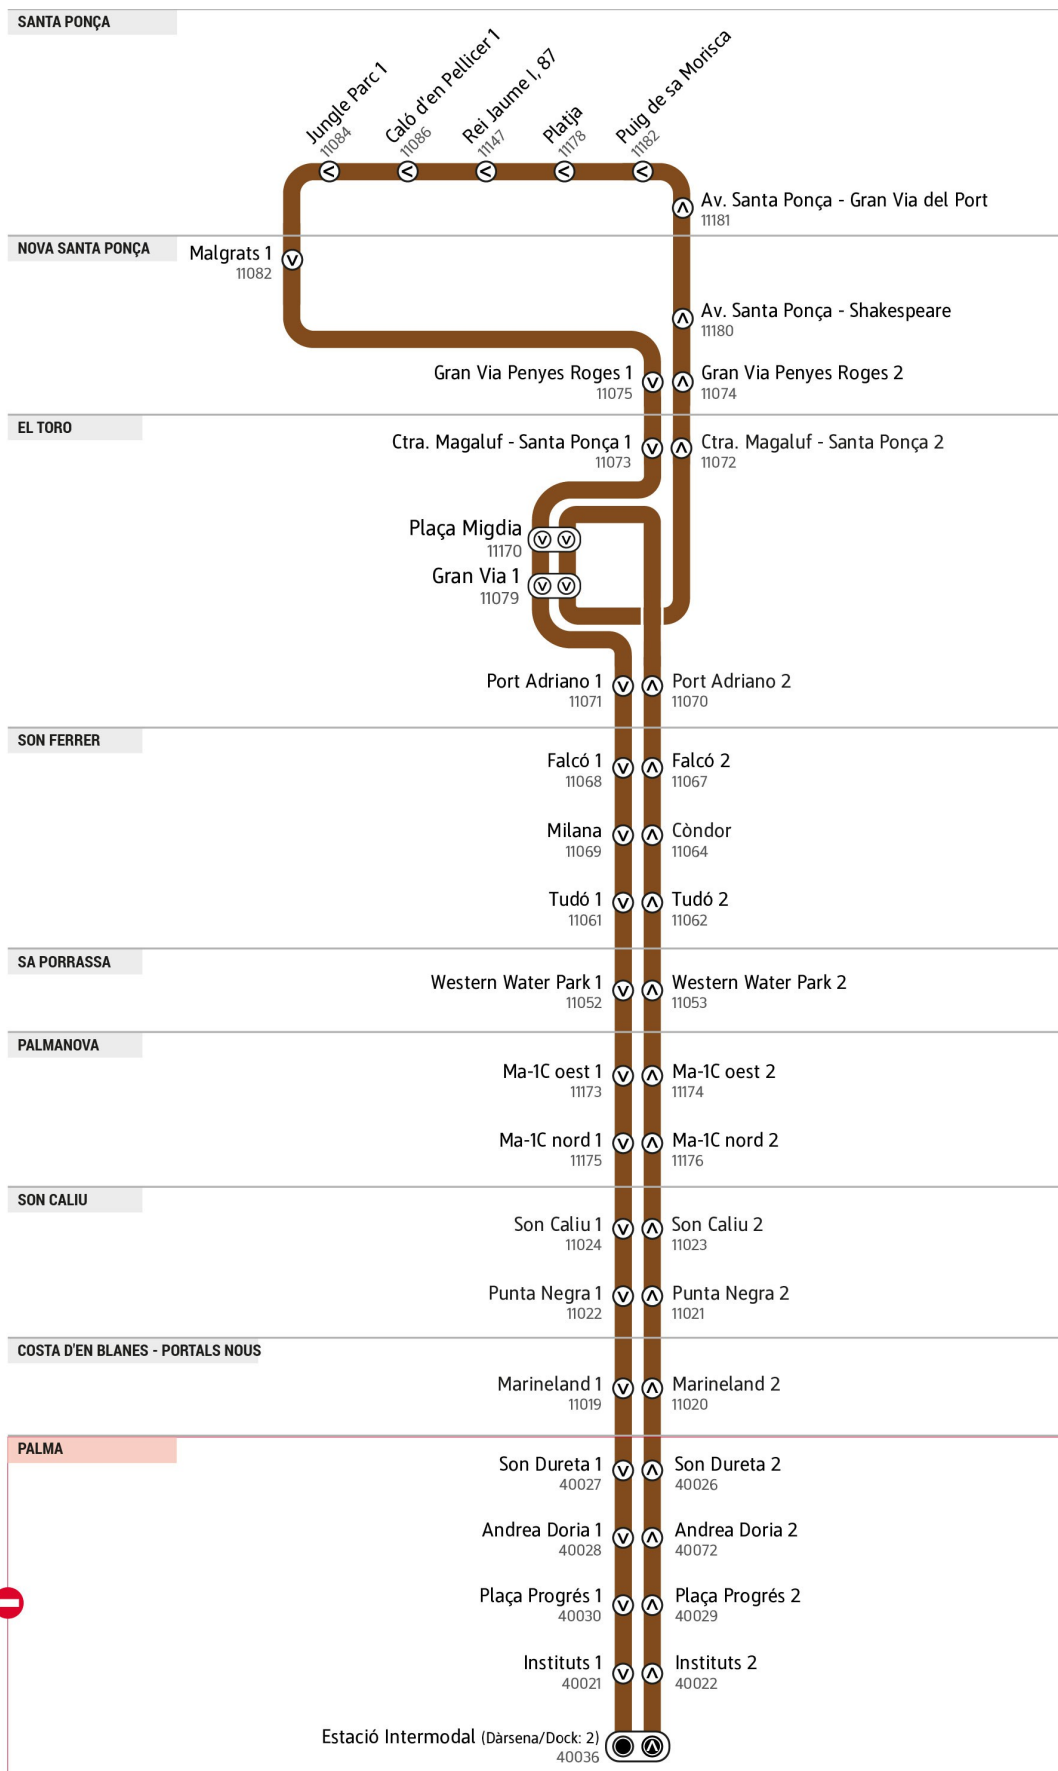

Des de / Desde / From

01/03/2024

Consultau itinerari / Consulte itinerario
Check itinerary

www.tib.org

Empresa operadora

Moventis

Desplaçaments no permesos entre parades de **PALMA**. Utilitzau l'EMT.
Desplazamientos no permitidos entre paradas de **PALMA**. Utilice la EMT.
Journeys are not allowed among stops in **PALMA**. Please use the EMT services.