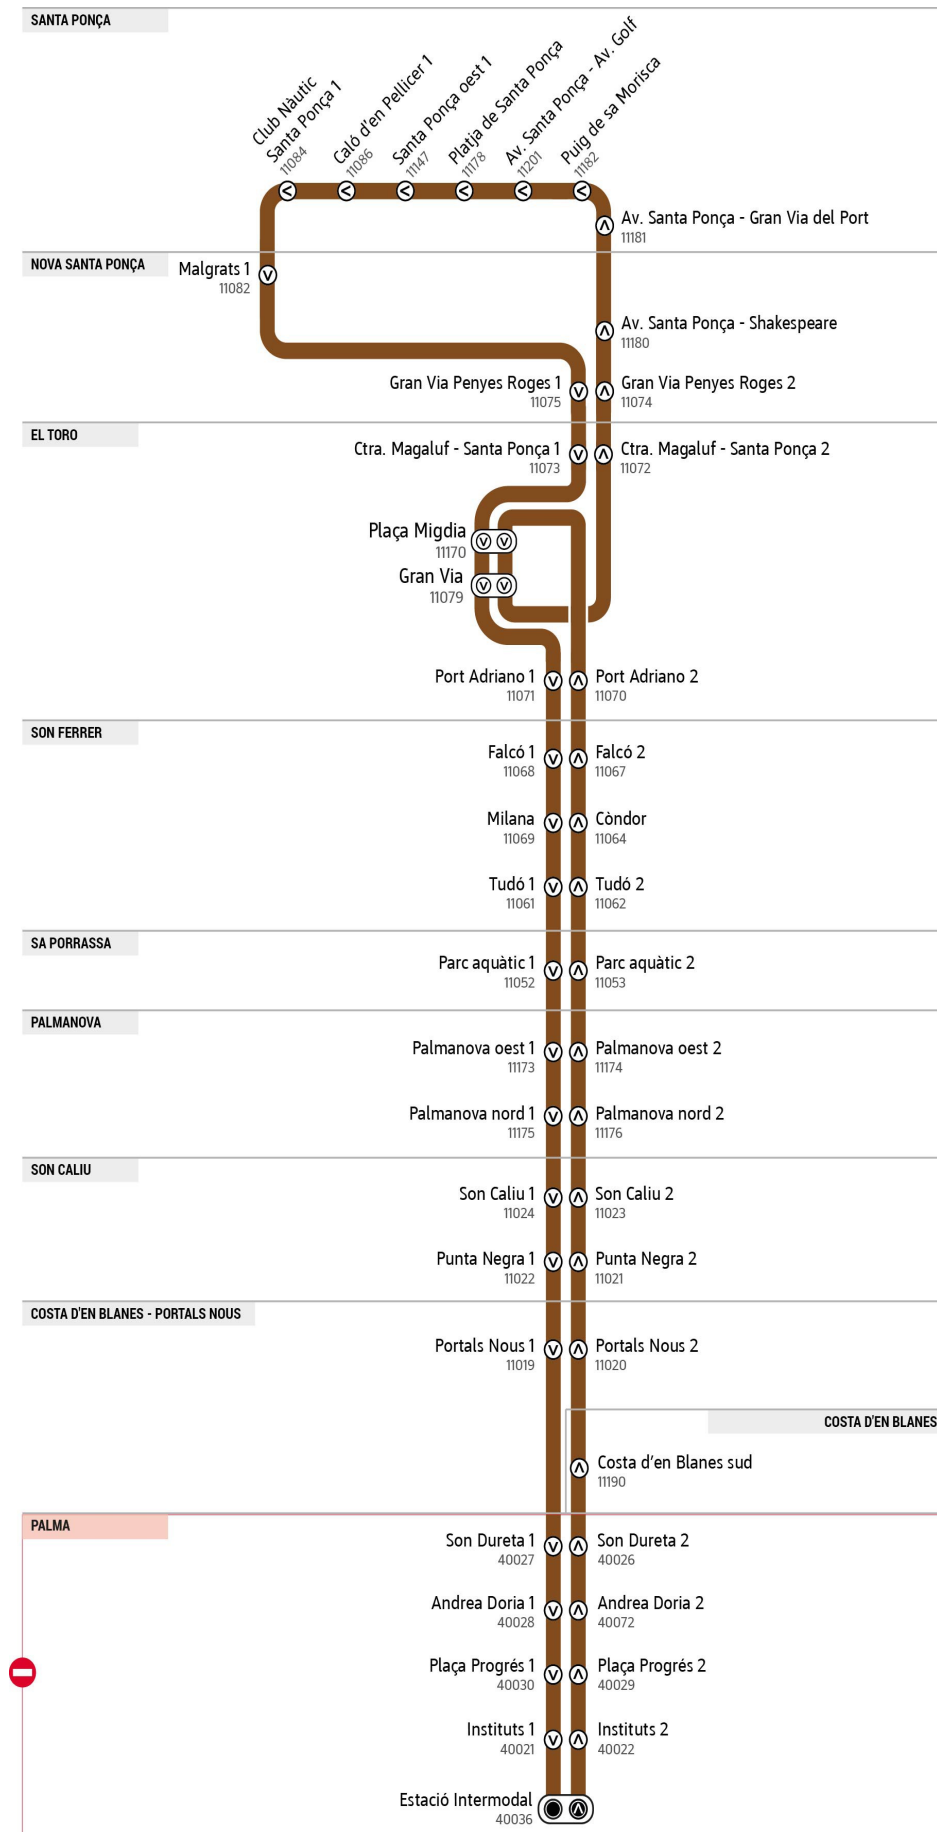

| | | | | | | | | |
|-------|-------|-------|-------|-------|-------|-------|-------|-------|
| 8:15 | 8:35 | 8:38 | 8:40 | 8:48 | 9:00 | 9:05 | 9:15 | 9:19 |
| 10:30 | 10:50 | 10:53 | 10:55 | 11:03 | 11:15 | 11:20 | 11:30 | 11:34 |
| 12:45 | 13:05 | 13:08 | 13:10 | 13:18 | 13:30 | 13:35 | 13:45 | 13:49 |
| 15:00 | 15:20 | 15:23 | 15:25 | 15:33 | 15:45 | 15:50 | 16:00 | 16:04 |
| 17:15 | 17:35 | 17:38 | 17:40 | 17:48 | 18:00 | 18:05 | 18:15 | 18:19 |
| 19:30 | 19:50 | 19:53 | 19:55 | 20:03 | 20:15 | 20:20 | 20:30 | 20:34 |
| 21:40 | 22:00 | 22:03 | 22:05 | 22:13 | 22:25 | 22:30 | 22:35 | 22:39 |

Des de / Desde / From

27/03/2026

Consultau itinerari / Consulte itinerario
Check itinerary

www.tib.org

Empresa operadora

Moventis

Desplaçaments no permesos entre parades de **PALMA**. Utilitzau l'EMT.
Desplazamientos no permitidos entre paradas de **PALMA**. Utilice la EMT.
Journeys are not allowed among stops in **PALMA**. Please use the EMT services.