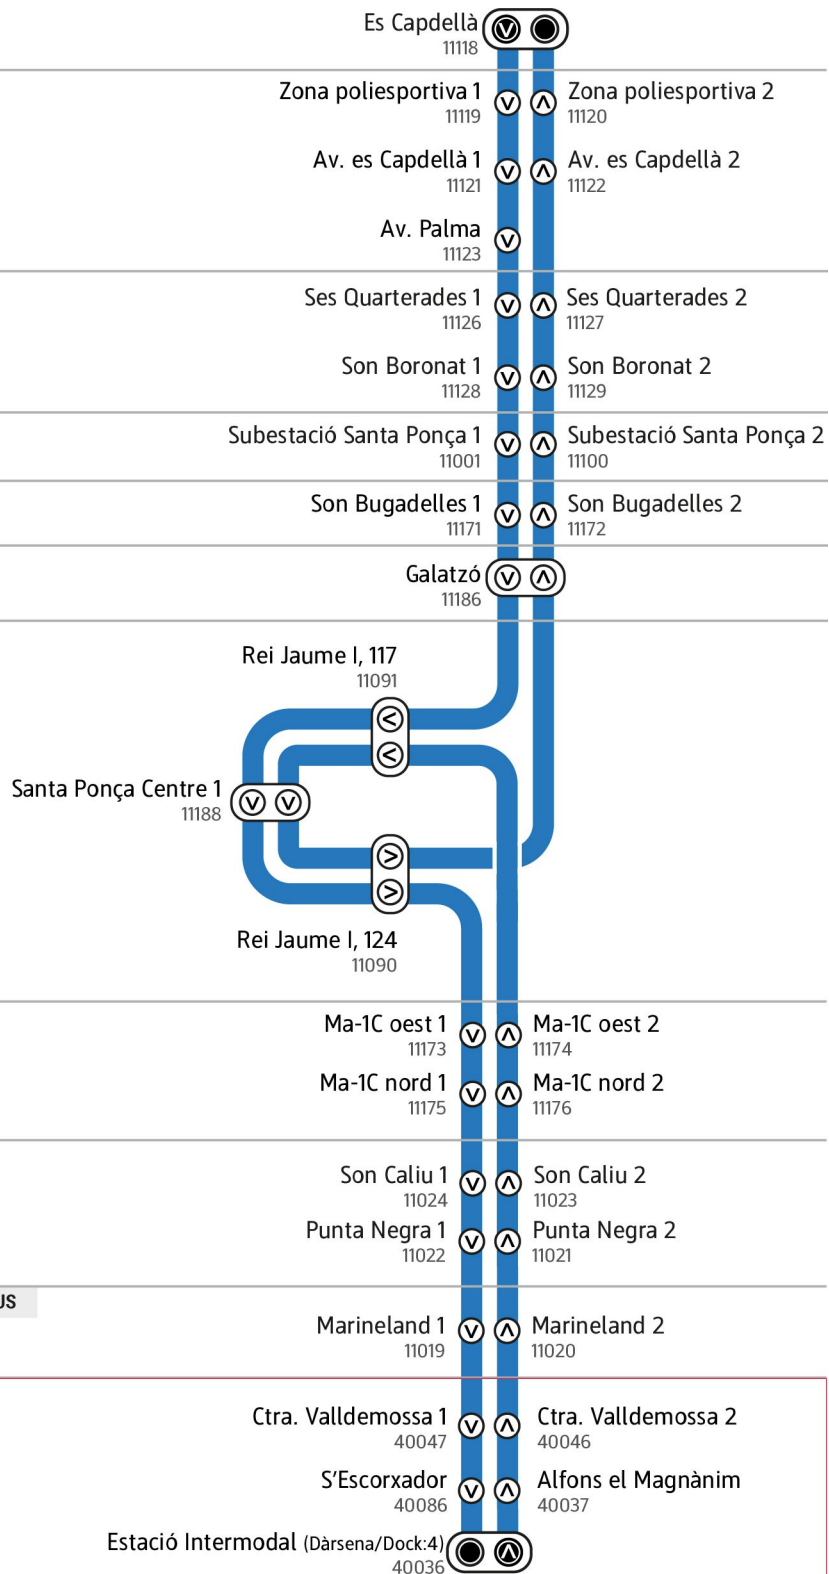

Des de / Desde / From

01/03/2024

Consultau itinerari / Consultez itinéraire
Check itinerary

www.tib.org

Empresa operadora

Moventis

Es Capdellà	Calvià	Son Bugadelles	Galatzó	Santa Ponça Centre 1	Palmanova Ma-1C oest 1	Son Caliu Son Caliu 1	Marineland	Palma Estació Intermodal	Palma Estació Intermodal	Marineland	Son Caliu Son Caliu 2	Palmanova Ma-1C Oest 2	Santa Ponça Centre 1	Galatzó	Son Bugadelles	Calvià	Es Capdellà
-------------	--------	----------------	---------	----------------------	------------------------	-----------------------	------------	--------------------------	--------------------------	------------	-----------------------	------------------------	----------------------	---------	----------------	--------	-------------

8:55	9:20	9:22	9:25	9:32	9:35	9:40	9:45	9:55
11:20	11:45	11:47	11:50	11:57	12:00	12:05	12:10	12:20
13:45	14:10	14:12	14:15	14:22	14:25	14:30	14:35	14:45
16:10	16:35	16:37	16:40	16:47	16:50	16:55	17:00	17:10
18:35	19:00	19:02	19:05	19:12	19:15	19:20	19:25	19:35
20:55	21:15	21:17	21:20	21:27	21:30	21:35	21:40	21:50

Des de / Desde / From

01/03/2024

 Consultau itinerari / Consulte itinerario
 Check itinerary

www.tib.org

Empresa operadora

Moventis
ES CAPDELLÀ
CALVIÀ
Ma-1015
Ma-1014
SON BUGADELLES
GALATZÓ
SANTA PONÇA
PALMANOVA
SON CALIU
COSTA D'EN BLANES - PORTALS NOUS
PALMA