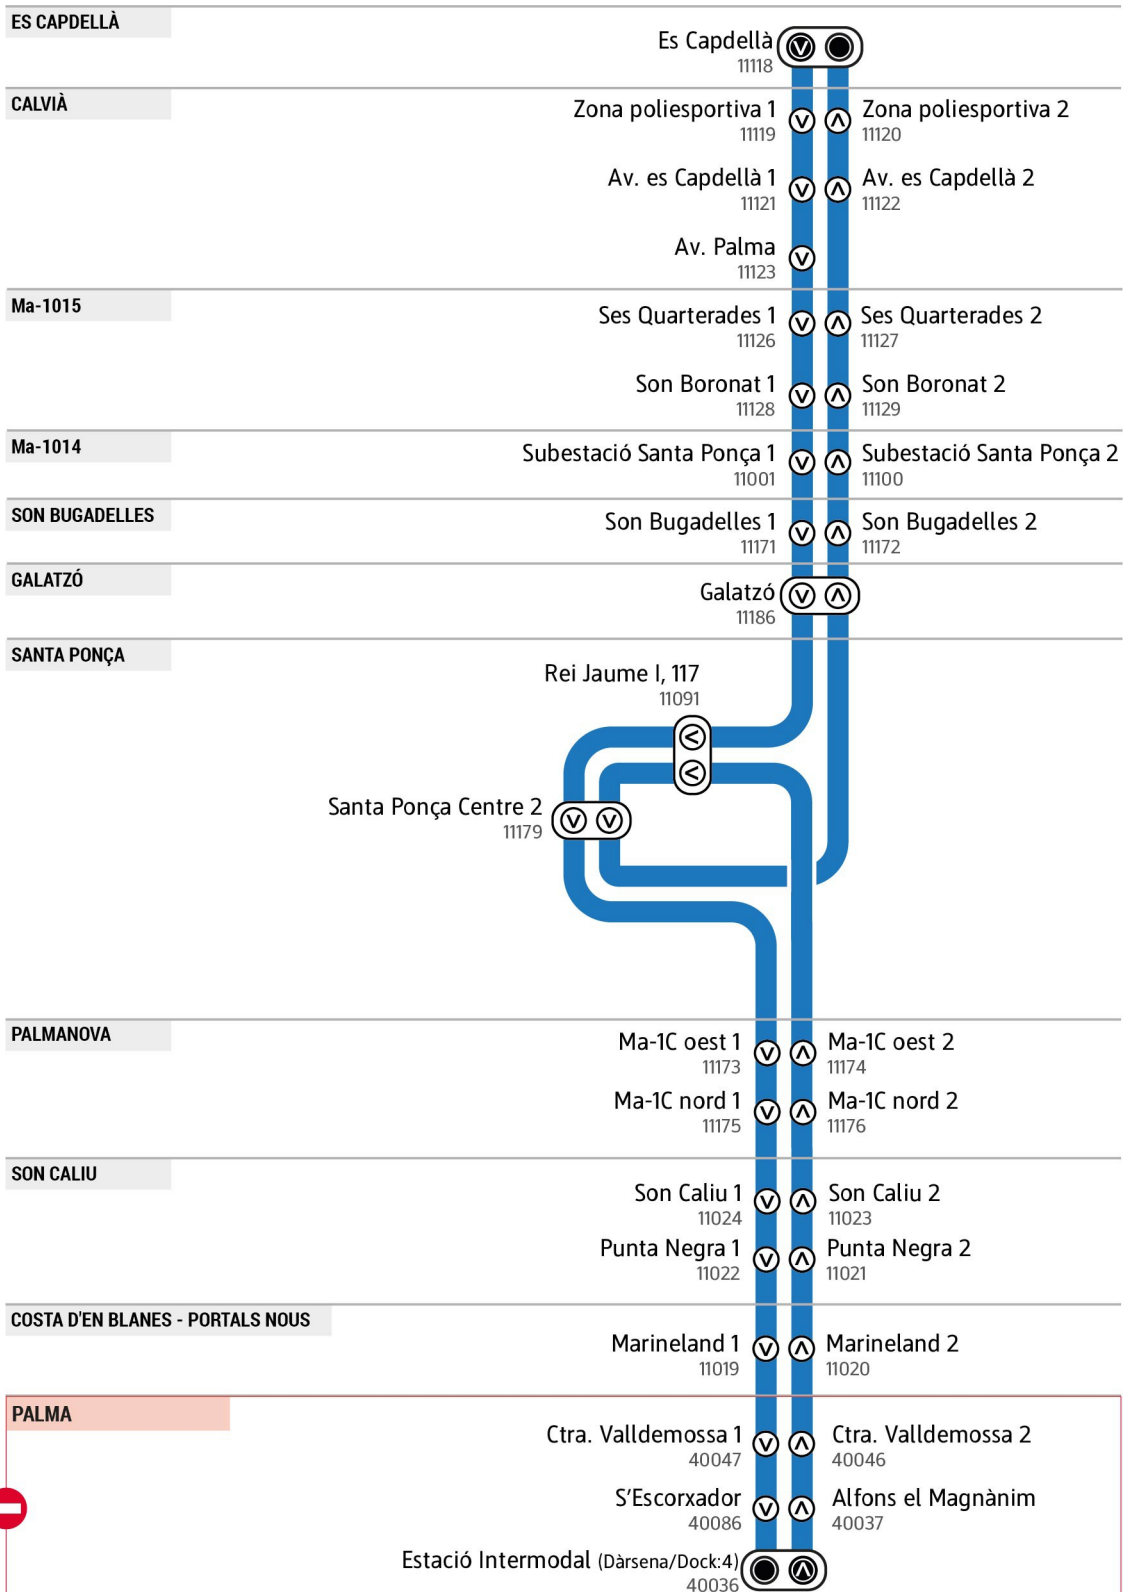

Des de / Desde / From

01/03/2024

Consultau itinerari / Consultez itinerario
Check itinerary

www.tib.org

Empresa operadora

Moventis

Es Capdellà	Calvià	Son Bugadelles	Galatzó	Santa Ponça Centre 2	Palmanova Ma-1C oest 1	Son Caliu Son Caliu 1	Marineland	Palma Estació Intermodal	Palma Estació Intermodal	Marineland	Son Caliu Son Caliu 2	Palmanova Ma-1C Oest 2	Santa Ponça Centre 2	Galatzó	Son Bugadelles	Calvià	Es Capdellà
-------------	--------	----------------	---------	----------------------	------------------------	-----------------------	------------	--------------------------	--------------------------	------------	-----------------------	------------------------	----------------------	---------	----------------	--------	-------------

8:55	9:20	9:22	9:25	9:32	9:35	9:40	9:45	9:55
11:20	11:45	11:47	11:50	11:57	12:00	12:05	12:10	12:20
13:45	14:10	14:12	14:15	14:22	14:25	14:30	14:35	14:45
16:10	16:35	16:37	16:40	16:47	16:50	16:55	17:00	17:10
18:35	19:00	19:02	19:05	19:12	19:15	19:20	19:25	19:35
20:55	21:15	21:17	21:20	21:27	21:30	21:35	21:40	21:50

©Col·laboradors d'OpenStreetMap

Des de / Desde / From

01/03/2024

 Consultau itinerari / Consulte itinerario
 Check itinerary

www.tib.org

Empresa operadora

Moventis

Desplaçaments no permesos entre parades de **PALMA**. Utilitzau l'EMT.
 Desplazamientos no permitidos entre paradas de **PALMA**. Utilice la EMT.
 Journeys are not allowed among stops in **PALMA**. Please use the EMT services.