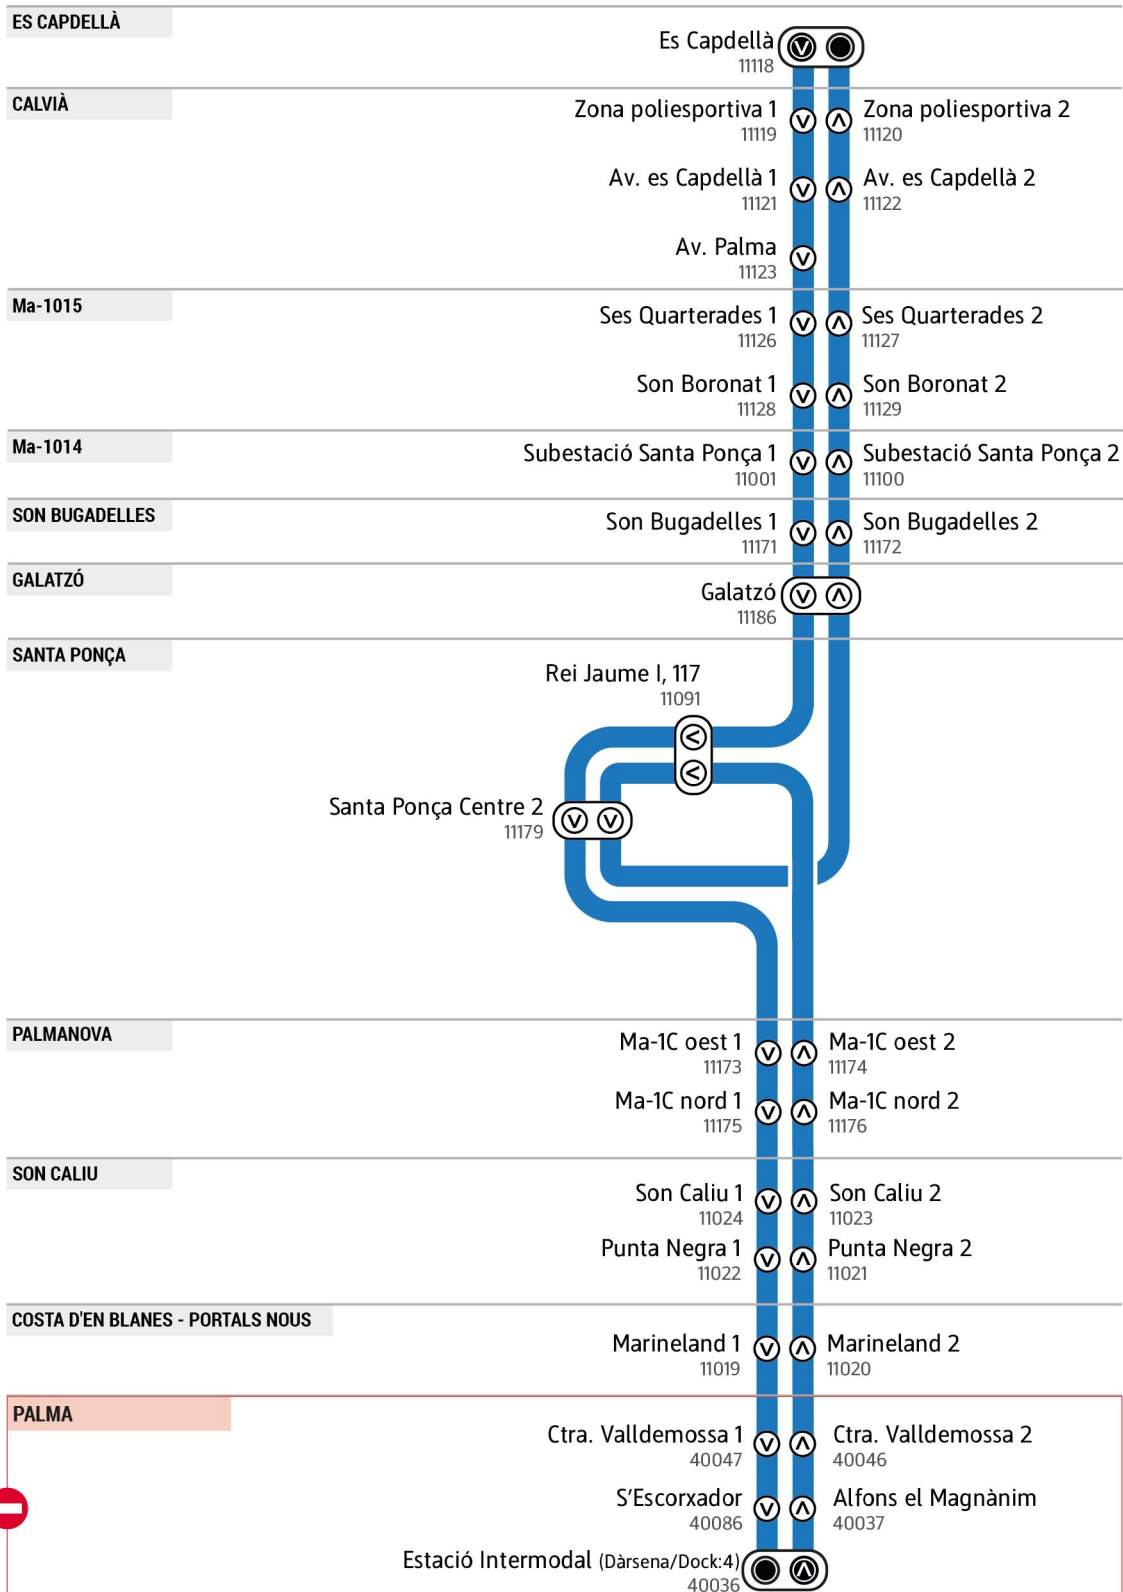

Des de / Desde / From

10/02/2025

Consultau itinerari / Consulte itinerario
Check itinerary

www.tib.org

Empresa operadora

Moventis

Es Capdellà	Calvià	Son Bugadelles	Galatzó	Santa Ponça Centre 2	Palmanova Ma-1C oest 1	Son Caliu Son Caliu 1	Marineland	Palma Estació Intermodal	Palma Estació Intermodal	Marineland	Son Caliu Son Caliu 2	Palmanova Ma-1C Oest 2	Santa Ponça Centre 2	Galatzó	Son Bugadelles	Calvià	Es Capdellà
-------------	--------	----------------	---------	----------------------	------------------------	-----------------------	------------	--------------------------	--------------------------	------------	-----------------------	------------------------	----------------------	---------	----------------	--------	-------------

Diumenges i festius | Domingos y festivos | Sundays & holidays

7:45	7:47	7:55	7:58	8:03	8:10	8:12	8:15	8:40	8:55	9:20	9:22	9:25	9:32	9:35	9:40	9:45	9:55
10:05	10:07	10:15	10:18	10:23	10:30	10:32	10:35	11:00	11:20	11:45	11:47	11:50	11:57	12:00	12:05	12:10	12:20
12:30	12:32	12:40	12:43	12:48	12:55	12:57	13:00	13:25	13:45	14:10	14:12	14:15	14:22	14:25	14:30	14:35	14:45
14:55	14:57	15:05	15:08	15:13	15:20	15:22	15:25	15:50	16:10	16:35	16:37	16:40	16:47	16:50	16:55	17:00	17:10
17:20	17:22	17:30	17:33	17:38	17:45	17:47	17:50	18:15	18:35	19:00	19:02	19:05	19:12	19:15	19:20	19:25	19:35
19:45	19:47	19:55	19:58	20:03	20:10	20:12	20:15	20:40	20:55	21:15	21:17	21:20	21:27	21:30	21:35	21:40	21:50

Des de / Desde / From

10/02/2025

 Consultau itinerari / Consulte itinerario
Check itinerary

www.tib.org

Empresa operadora

Moventis

Desplaçaments no permesos entre parades de **PALMA**. Utilitzau l'EMT.
Desplazamientos no permitidos entre paradas de **PALMA**. Utilice la EMT.
Journeys are not allowed among stops in **PALMA**. Please use the EMT services.