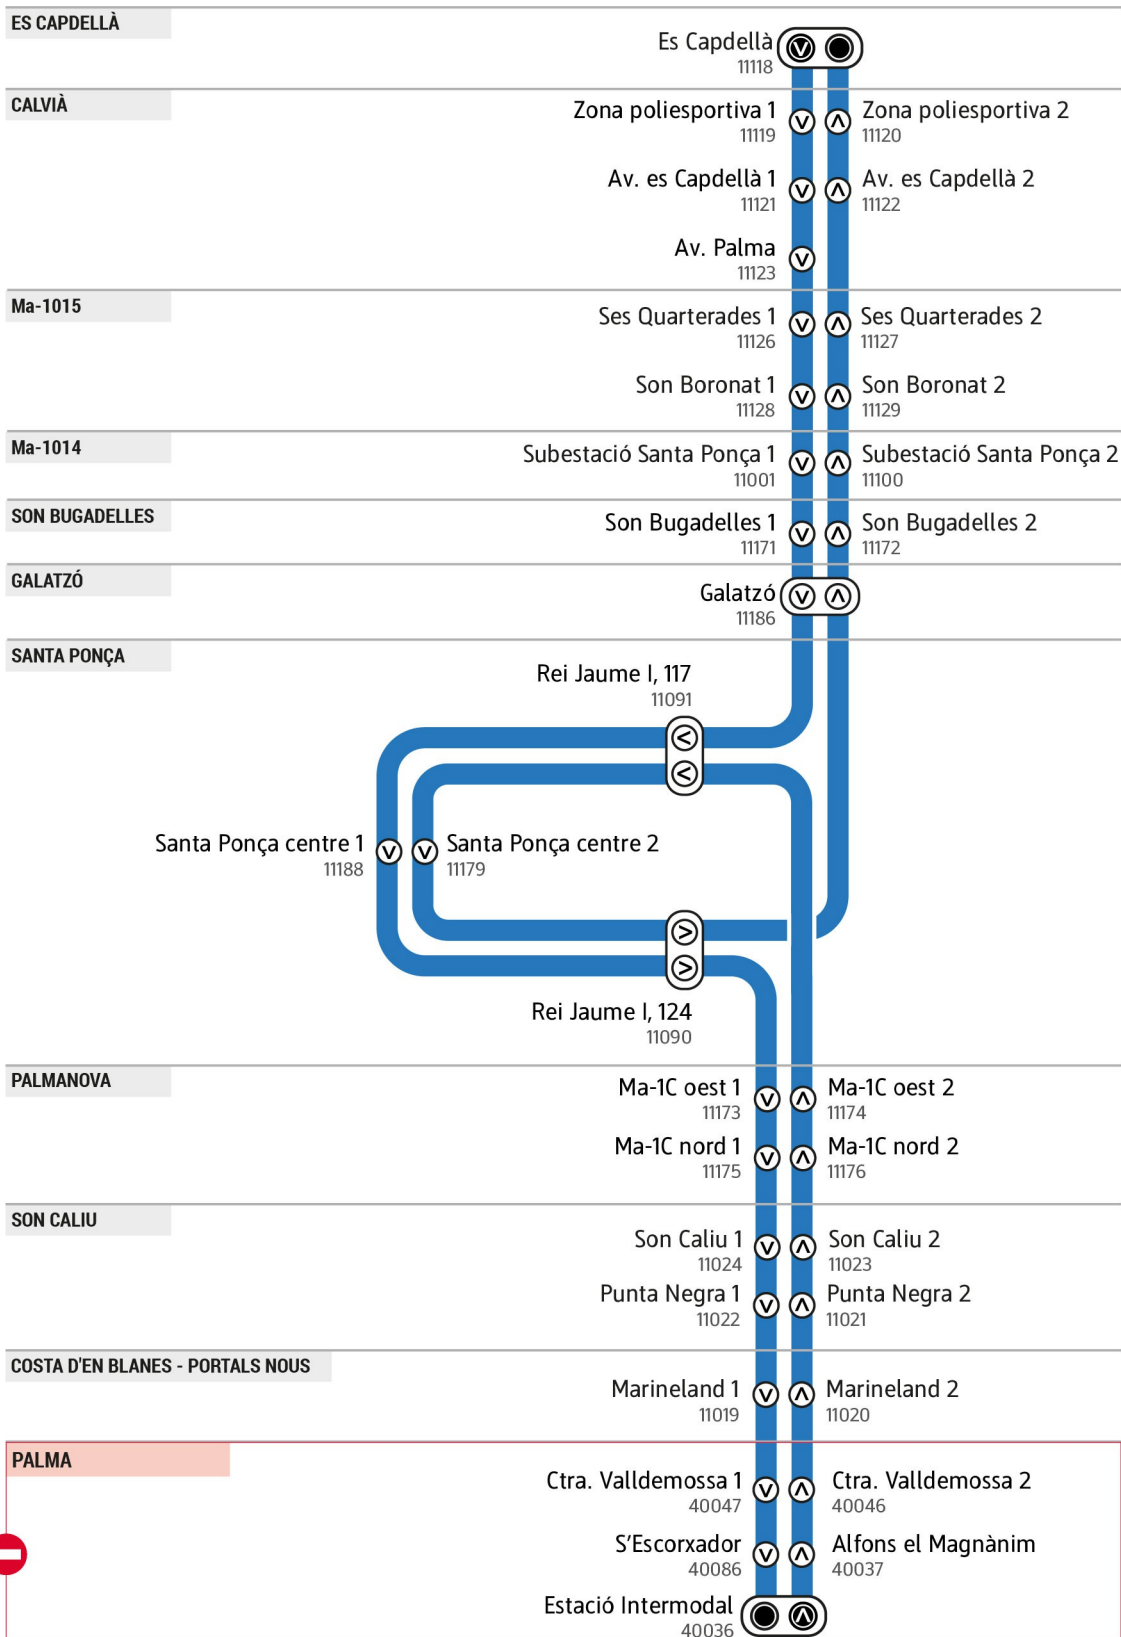

Palma Estació Intermodal
Marineland
Son Caliu Son Caliu 2
Palmanova Ma-1C Oest 2
Santa Ponça Centre 2
Galatzó
Son Bugadelles
Calvià
Es Capdellà

Dilluns a dissabte | Lunes a sábado | Monday to Saturday

6:30	6:32	6:40	6:43	6:48	6:55	6:57	7:00	7:25
7:45	7:47	7:55	7:58	8:03	8:10	8:12	8:15	8:40
8:55	8:57	9:05	9:08	9:13	9:20	9:22	9:25	9:50
10:05	10:07	10:15	10:18	10:23	10:30	10:32	10:35	11:00
11:20	11:22	11:30	11:33	11:38	11:45	11:47	11:50	12:15
12:30	12:32	12:40	12:43	12:48	12:55	12:57	13:00	13:25
13:45	13:47	13:55	13:58	14:03	14:10	14:12	14:15	14:40
14:55	14:57	15:05	15:08	15:13	15:20	15:22	15:25	15:50
16:10	16:12	16:20	16:23	16:28	16:35	16:37	16:40	17:05
17:20	17:22	17:30	17:33	17:38	17:45	17:47	17:50	18:15
18:40	18:42	18:50	18:53	18:58	19:05	19:07	19:10	19:35
19:45	19:47	19:55	19:58	20:03	20:10	20:12	20:15	20:40
21:00	21:02	21:10	21:13	21:18	21:25	21:27	21:30	21:55
-	-	-	-	22:48	22:55	22:57	23:00	23:25

8:55	9:20	9:22	9:25	9:32	9:35	9:40	9:45	9:55
11:20	11:45	11:47	11:50	11:57	12:00	12:05	12:10	12:20
13:45	14:10	14:12	14:15	14:22	14:25	14:30	14:35	14:45
16:10	16:35	16:37	16:40	16:47	16:50	16:55	17:00	17:10
18:35	19:00	19:02	19:05	19:12	19:15	19:20	19:25	19:35
20:55	21:15	21:17	21:20	21:27	21:30	21:35	21:40	21:50

©Col-laboradors d'OpenStreetMap

Des de / Desde / From

01/04/2025

 Consultau itinerari / Consulte itinerario
 Check itinerary

www.tib.org

Empresa operadora

Moventis

Desplaçaments no permesos entre parades de **PALMA**. Utilitzau l'EMT.
 Desplazamientos no permitidos entre paradas de **PALMA**. Utilice la EMT.
 Journeys are not allowed among stops in **PALMA**. Please use the EMT services.