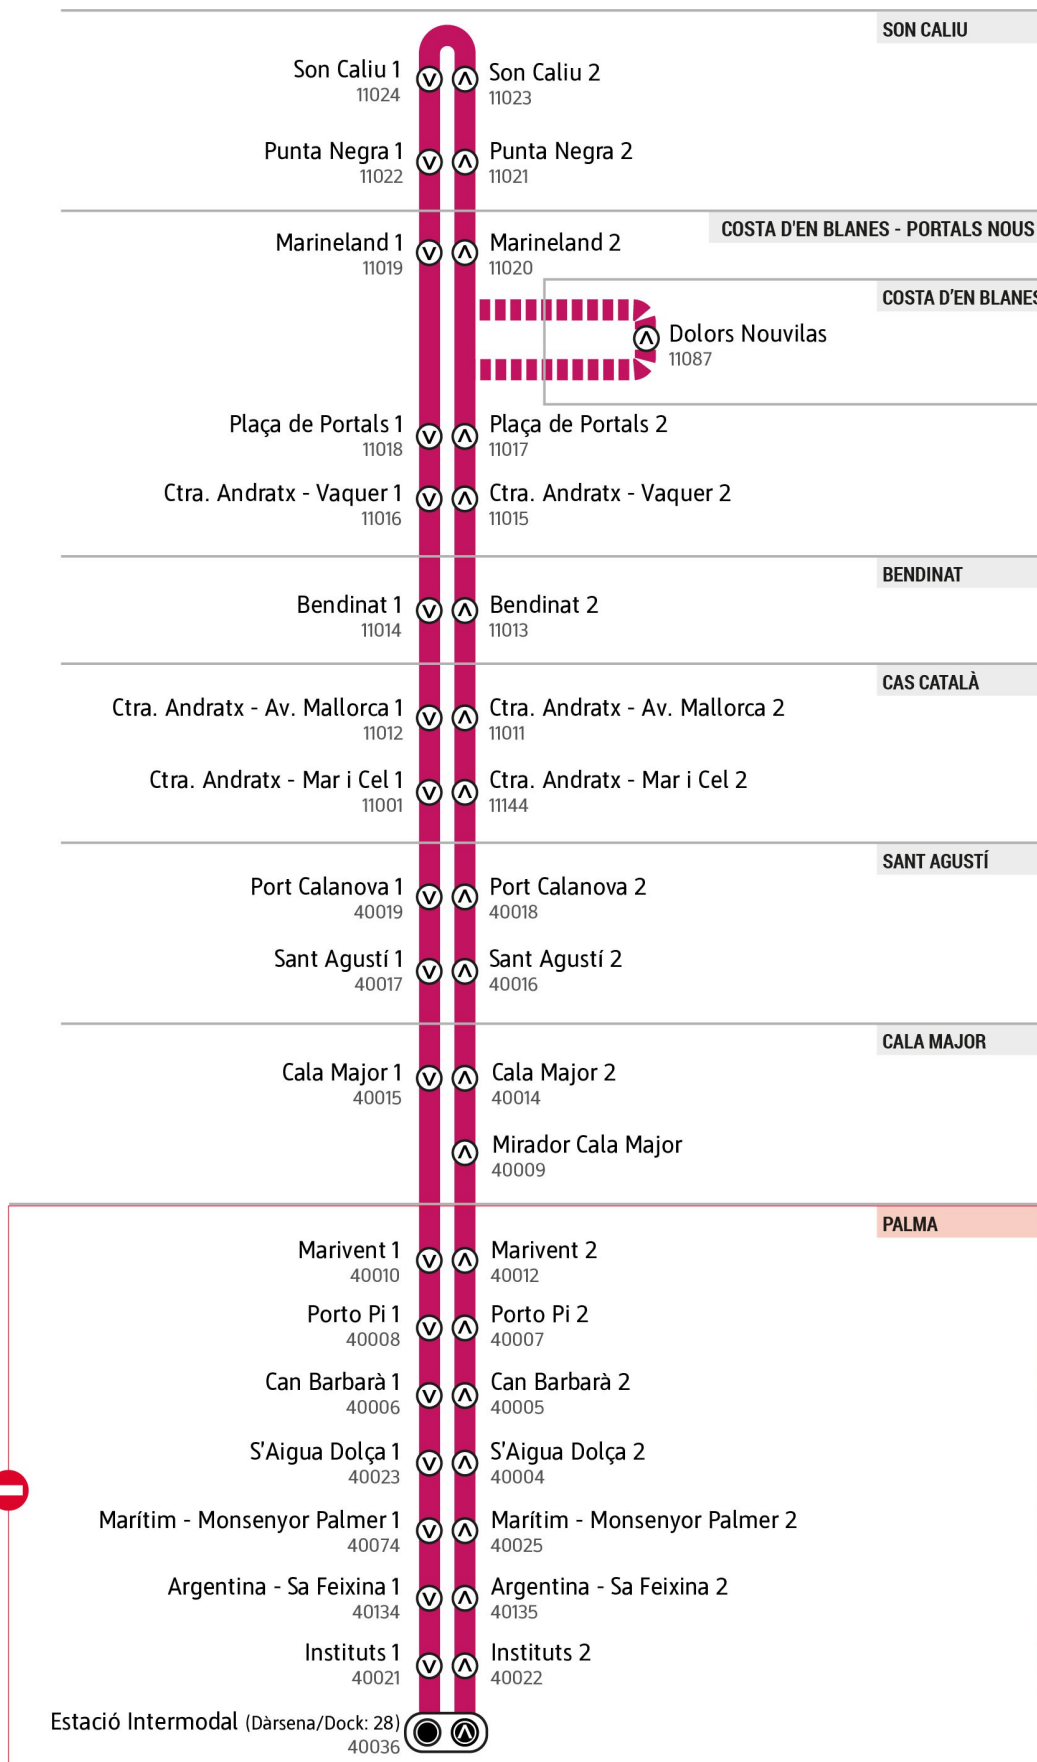

Des de / Desde / From

01/11/2023

Consultau vigència / Consulte vigencia
Check validity

www.tib.org

Empresa operadora

Moventis

Desplaçaments no permesos entre parades de **PALMA**. Utilitzi l'EMT.
Desplazamientos no permitidos entre paradas de **PALMA**. Utilice la EMT.
Journeys are not allowed among stops in **PALMA**. Please use the EMT services.