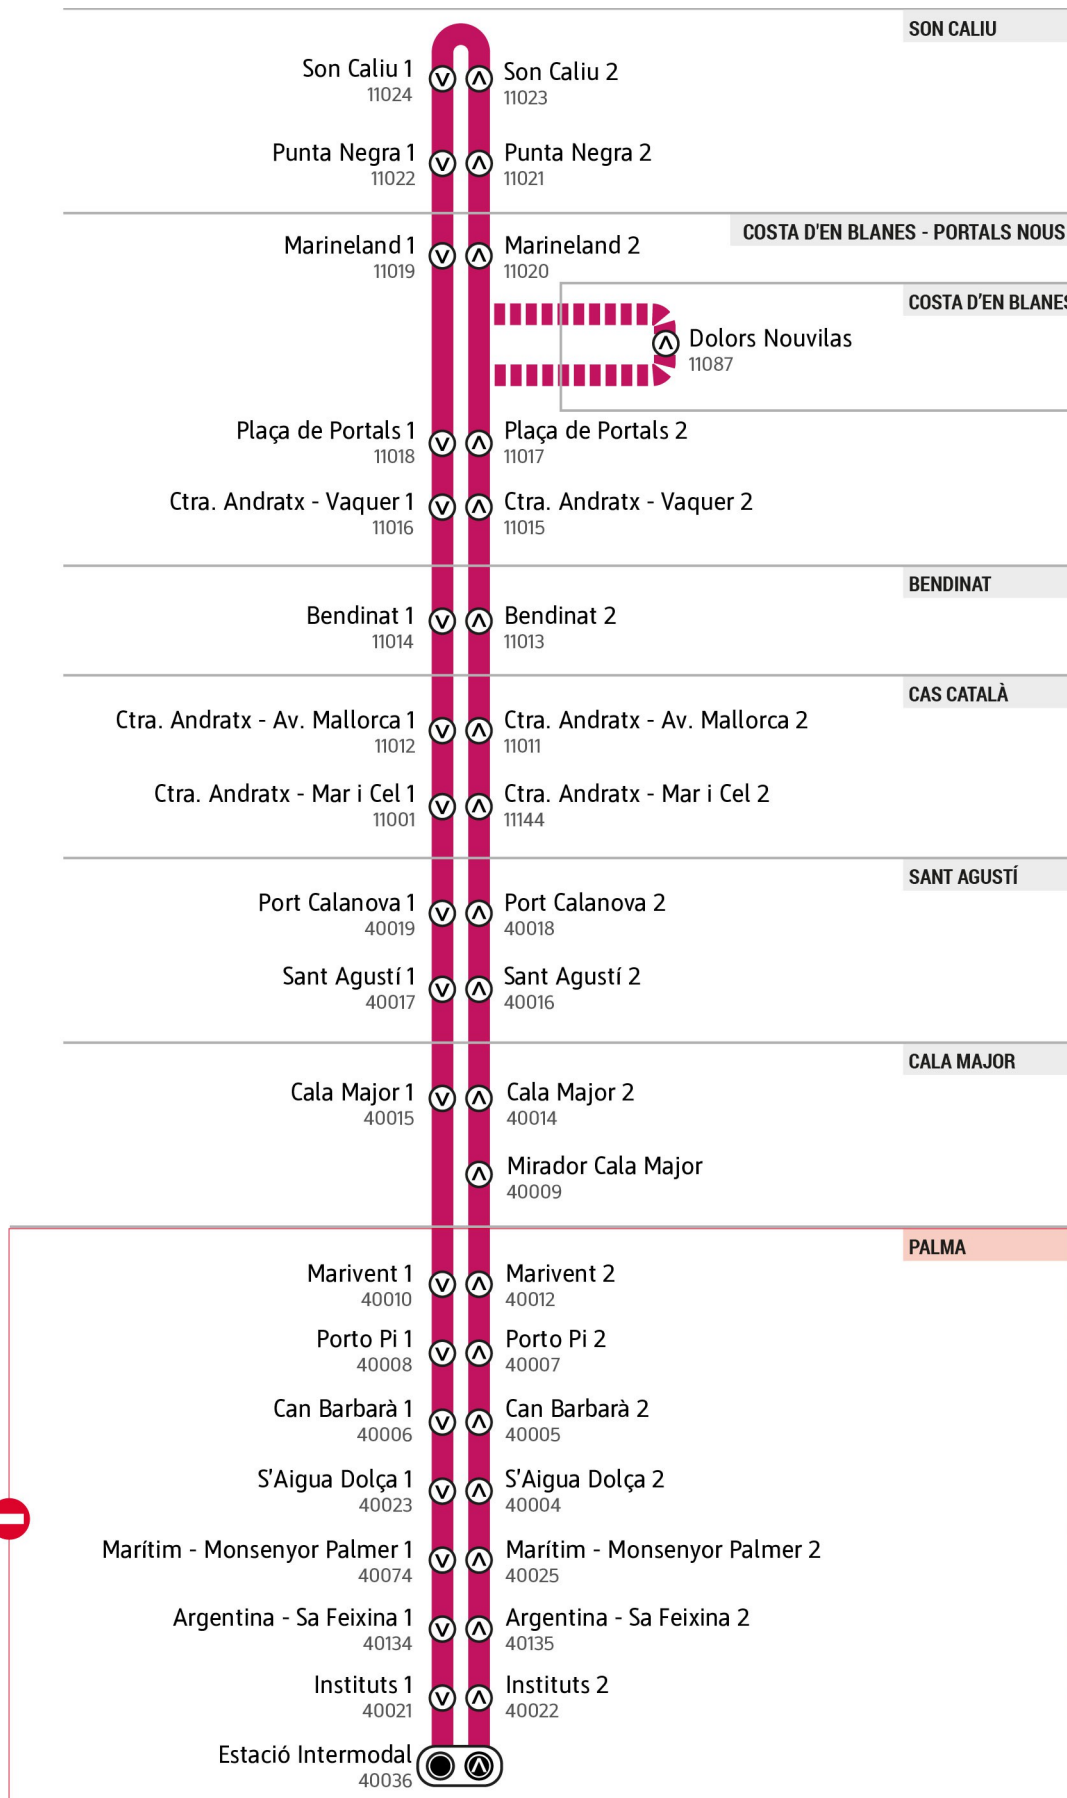

Des de / Desde / From

01/04/2025

Consultau itinerari / Consulte itinerario
Check itinerary

www.tib.org

Empresa operadora

Moventis

Desplaçaments no permesos entre parades de PALMA. Utilitza l'EMT.
Desplazamientos no permitidos entre paradas de PALMA. Utilice la EMT.
Journeys are not allowed among stops in PALMA. Please use the EMT services.