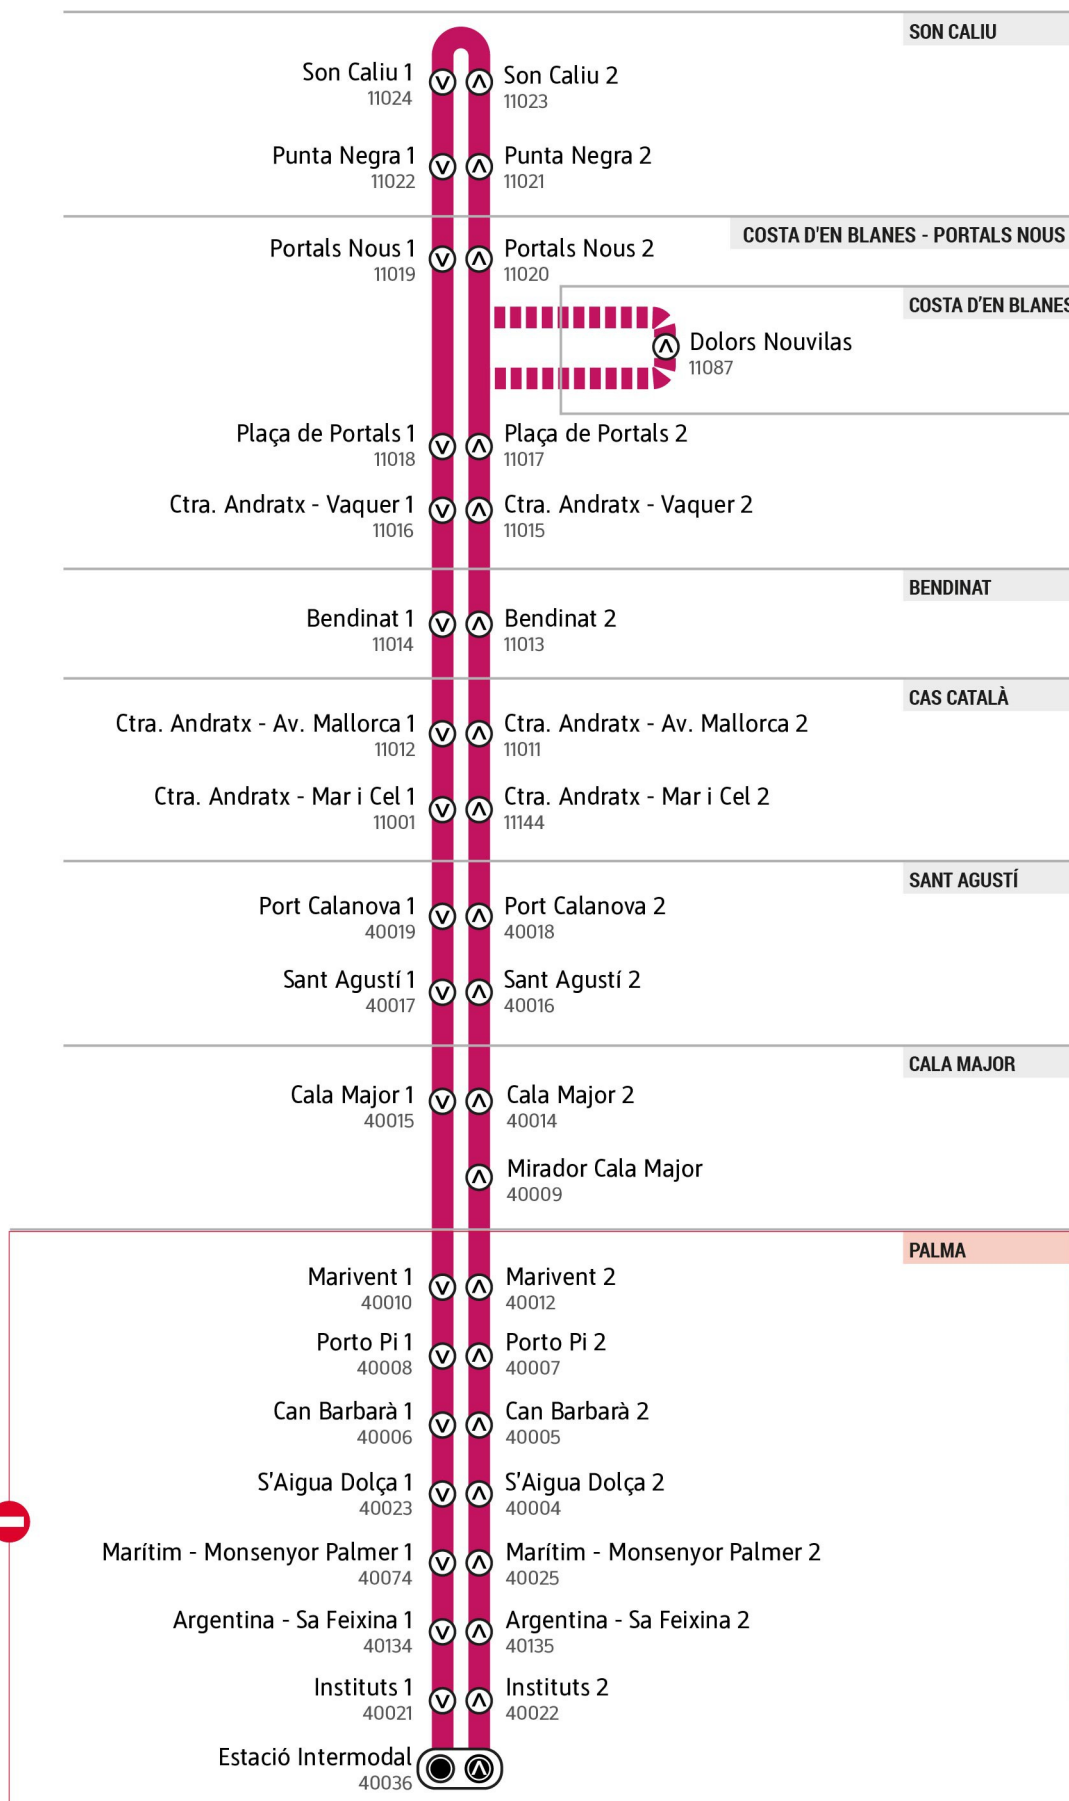

Des de / Desde / From

01/11/2025

Consultau itinerari / Consulte itinerario
Check itinerary

www.tib.org

Empresa operadora

Moventis

Desplaçaments no permesos entre parades de **PALMA**. Utilitza l'EMT.
Desplazamientos no permitidos entre paradas de **PALMA**. Utilice la EMT.
Journeys are not allowed among stops in **PALMA**. Please use the EMT services.