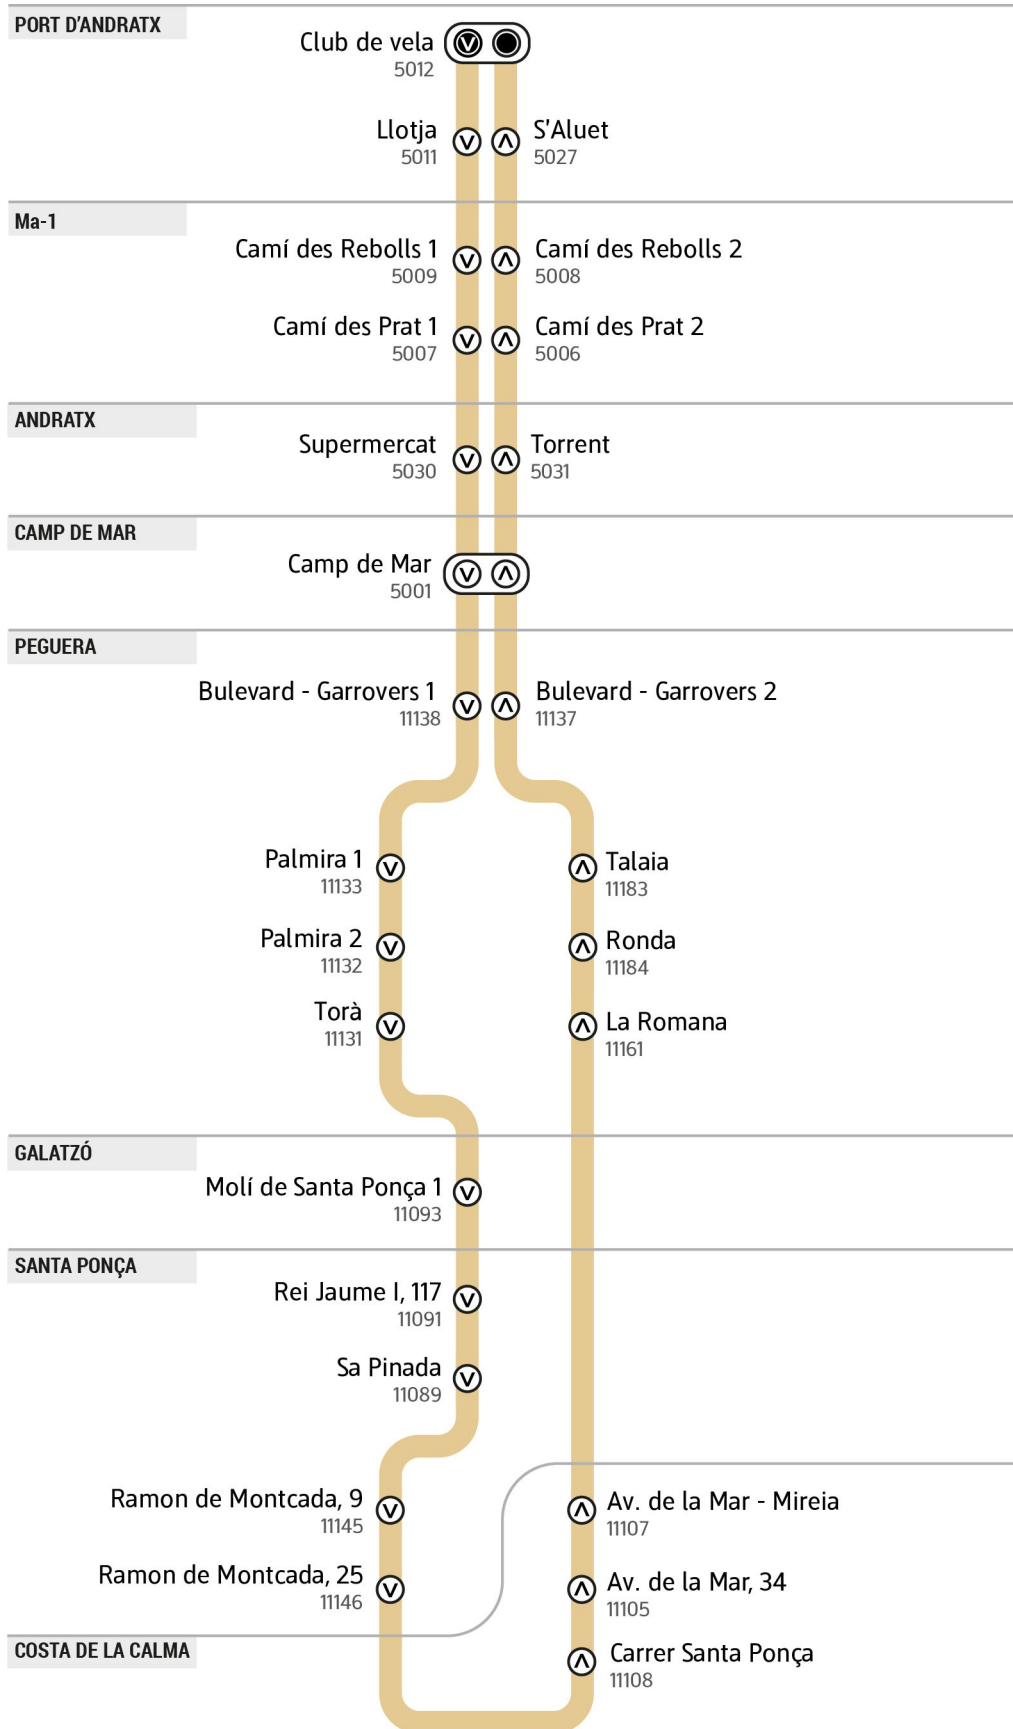

Des de / Desde / From

01/05/2023

Consultau vigència / Consulte vigencia
Check validity

www.tib.org

Empresa operadora

Moventis