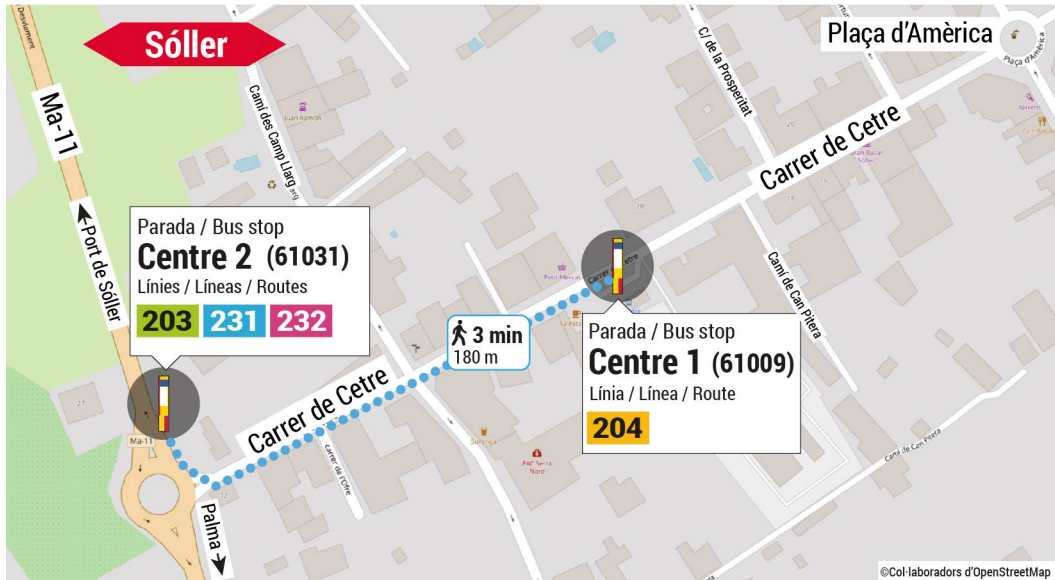

■ □ Per baixar a la UIB, Can Moreno o H. Son Espases, sol·licitau-ho al conductor **EN ENTRAR AL BUS**. Si no, el bus no s'hi atura.
Para bajar en la UIB, Can Moreno u H. Son Espases, solicítelo al conductor **AL ENTRAR EN EL BUS**. Si no, el bus no hace la parada.

! Desplaçaments no permesos entre parades de Palma. Utilitzau l'EMT.
Desplazamientos no permitidos entre paradas de Palma. Utilice la EMT.

! No circula per la UIB els dissabtes, diumenges i festius
No circula por la UIB los sábados, domingos y festivos