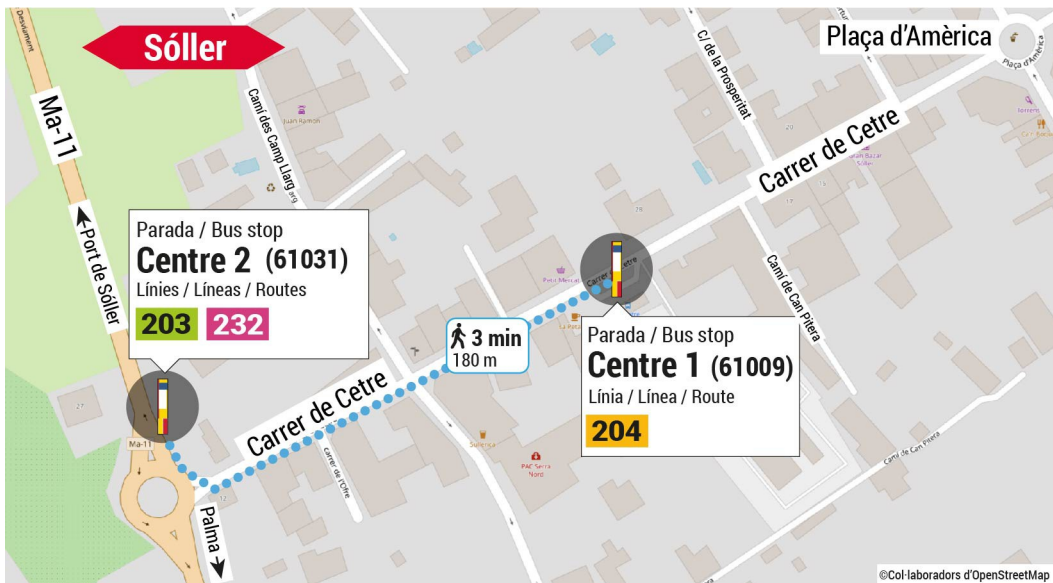

□ **Per baixar a la UIB, Can Moreno o H. Son Espases, sol·licitau-ho al conductor EN ENTRAR AL BUS. Si no, el bus no s'hi atura.**
Para bajar en la UIB, Can Moreno u H. Son Espases, solicitelo al conductor AL ENTRAR EN EL BUS. Si no, el bus no hace la parada.

■ **No circula per la UIB els dissabtes, diumenges i festius**
No circula por la UIB los sábados, domingos y festivos

! **Desplaçaments no permesos entre parades de Palma. Utilitzau l'EMT.**
Desplazamientos no permitidos entre paradas de Palma. Utilice la EMT.