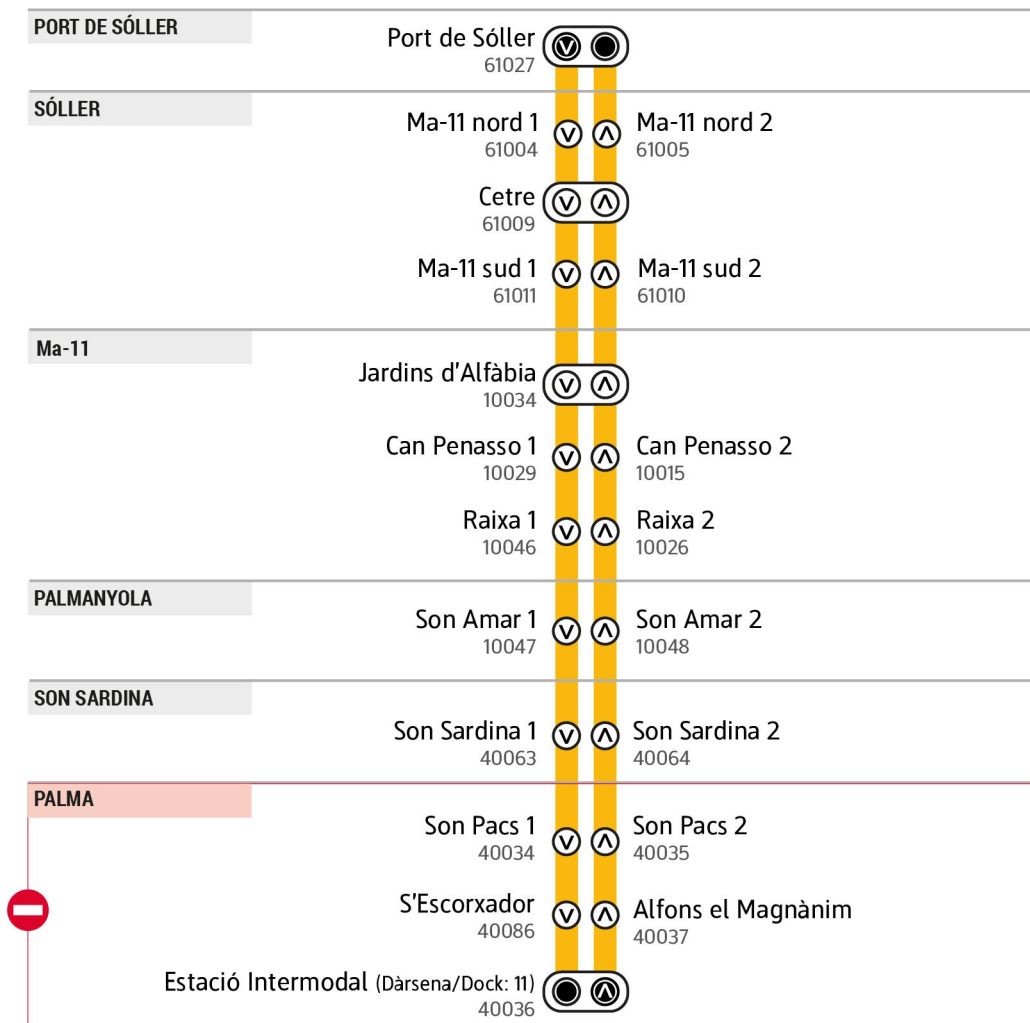

■ **Només de dilluns a dissabte. No circula els diumenges i festius**

Solo de lunes a sábado. No circula los domingos y festivos

Only from monday to saturday. Does not run on Sundays & holidays

Des de / Desde / From

01/12/2023

 Consultau vigència / Consulte vigencia
 Check validity

www.tib.org

Empresa operadora

Grupo Ruiz

Desplaçaments no permesos entre parades de **PALMA**. Utilitzau l'EMT.
 Desplazamientos no permitidos entre paradas de **PALMA**. Utilice la EMT.
 Journeys are not allowed among stops in **PALMA**. Please use the EMT services.