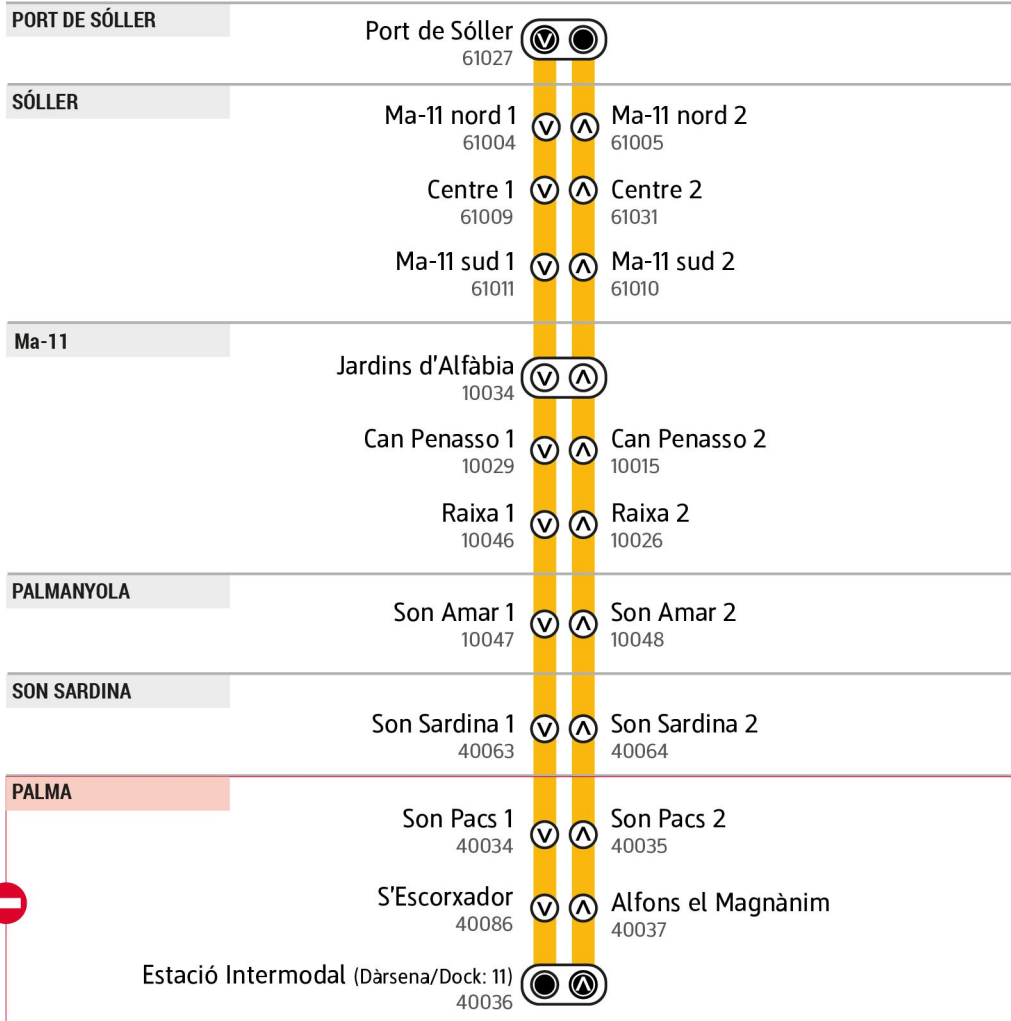

**! Desplaçaments no permesos entre parades de Palma. Utilitzau l'EMT.**  
 Desplazamientos no permitidos entre paradas de Palma. Utilice la EMT.  
 Journeys are not allowed among stops in Palma. Use the EMT services.

Des de / Desde / From

22/03/2024

Consulta itinerari / Consulte itinerario  
Check itinerary

[www.tib.org](http://www.tib.org)

Empresa operadora  
**Grupo Ruiz**

Desplaçaments no permesos entre parades de **PALMA**. Utilitza l'EMT.  
Desplazamientos no permitidos entre paradas de **PALMA**. Utilice la EMT.  
Journeys are not allowed among stops in **PALMA**. Please use the EMT services.