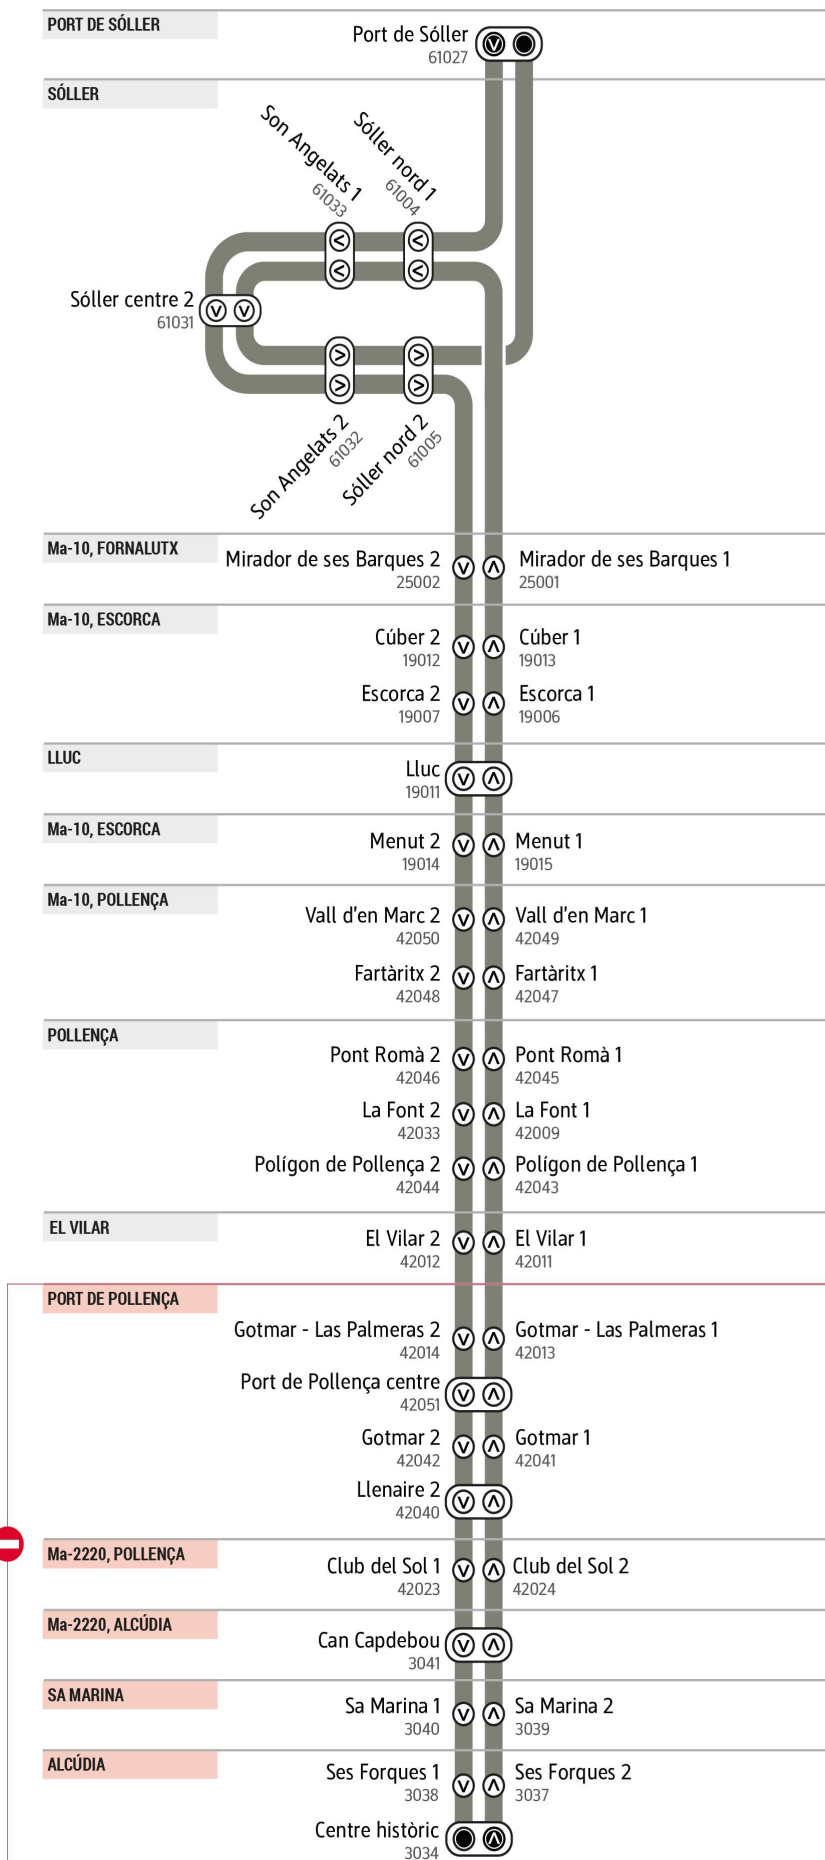

Des de / Desde / From  
**27/03/2026**  
 Fins / Hasta / Until  
**31/10/2026**

Consultau itinerari / Consulte itinerario  
 Check itinerary

[www.tib.org](http://www.tib.org)

Empresa operadora  
**Grupo Ruiz**

No disponible per viatjar entre parades del tram Alcúdia – Port de Pollença (ni viceversa). Utilitzau la línia 322.  
 No disponible para viajar entre paradas del tramo Alcúdia – Port de Pollença (ni viceversa). Utilice la línea 322.  
 Not available for travelling between stops included in the section Alcúdia – Port de Pollença (& vice versa). Please take route 322.