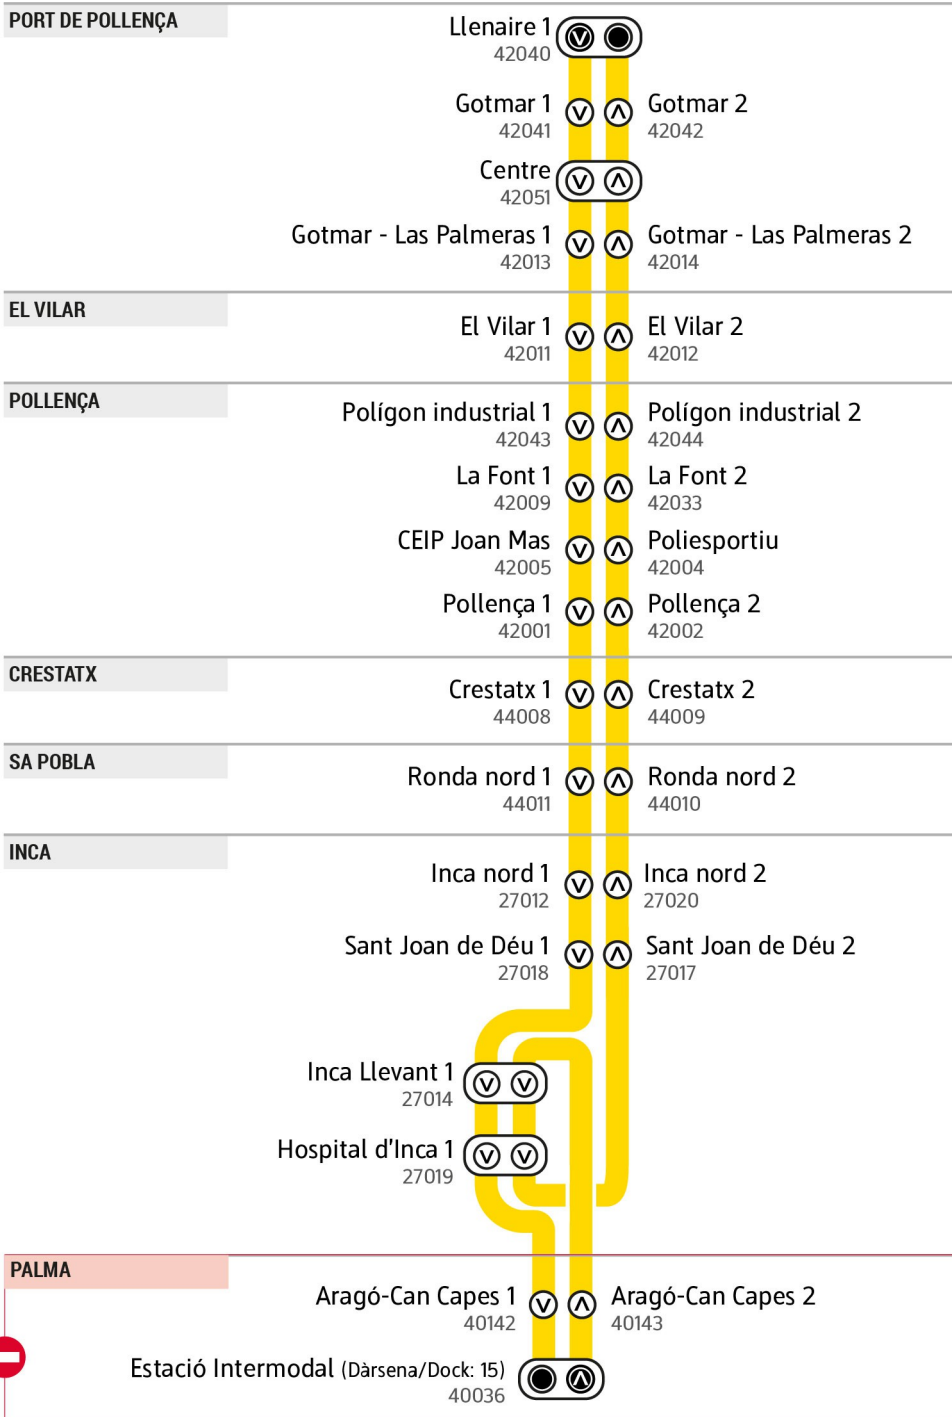

T Transbord entre les línies 301 i 302 a 'Inca Llevant 1'
Transbordo entre las líneas 301 y 302 en 'Inca Llevant 1'
Connection between routes 301 & 302 at 'Inca Llevant 1'

! No es pot viatjar entre l'Estació Intermodal i Aragó-Can Capes ni viceversa
No se puede viajar entre la Estación Intermodal y Aragó-Can Capes ni viceversa
You cannot travel between Estació Intermodal & Aragó-Can Capes (or vice versa)