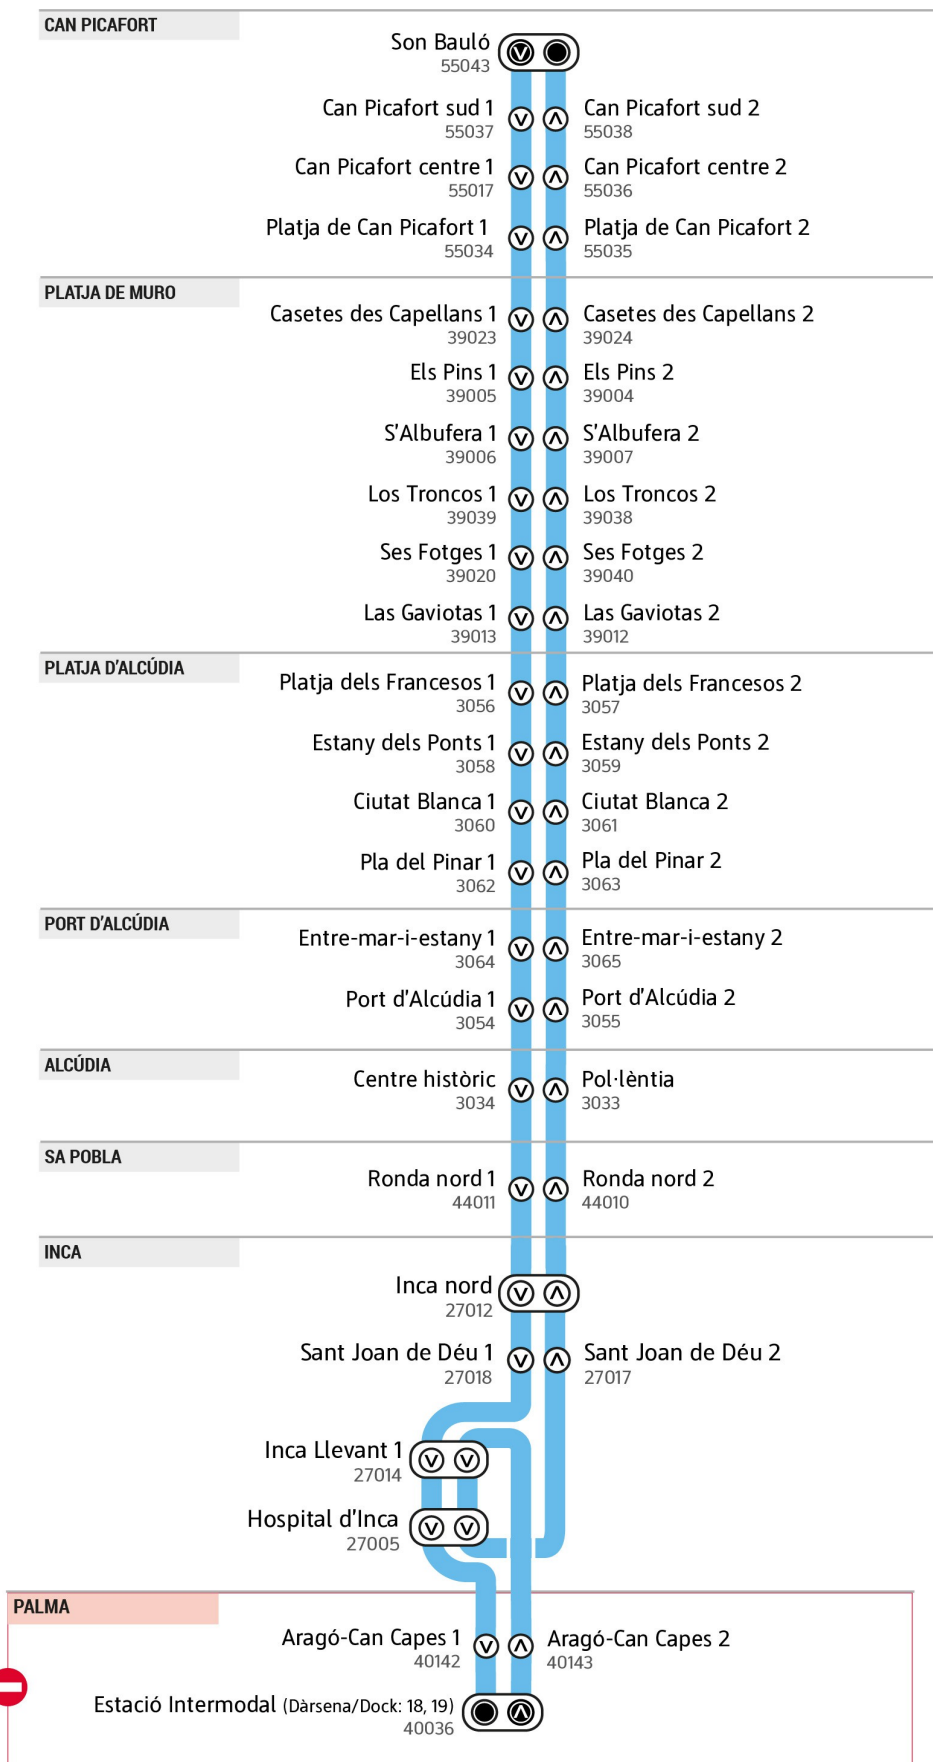

Des de / Desde / From

01/12/2023

Consultau vigència / Consulte vigencia
Check validity

www.tib.org

Empresa operadora

Grupo Ruiz

Desplaçaments no permesos entre parades de **PALMA**. Utilitzau l'EMT.
Desplazamientos no permitidos entre paradas de **PALMA**. Utilice la EMT.
Journeys are not allowed among stops in **PALMA**. Please use the EMT services.